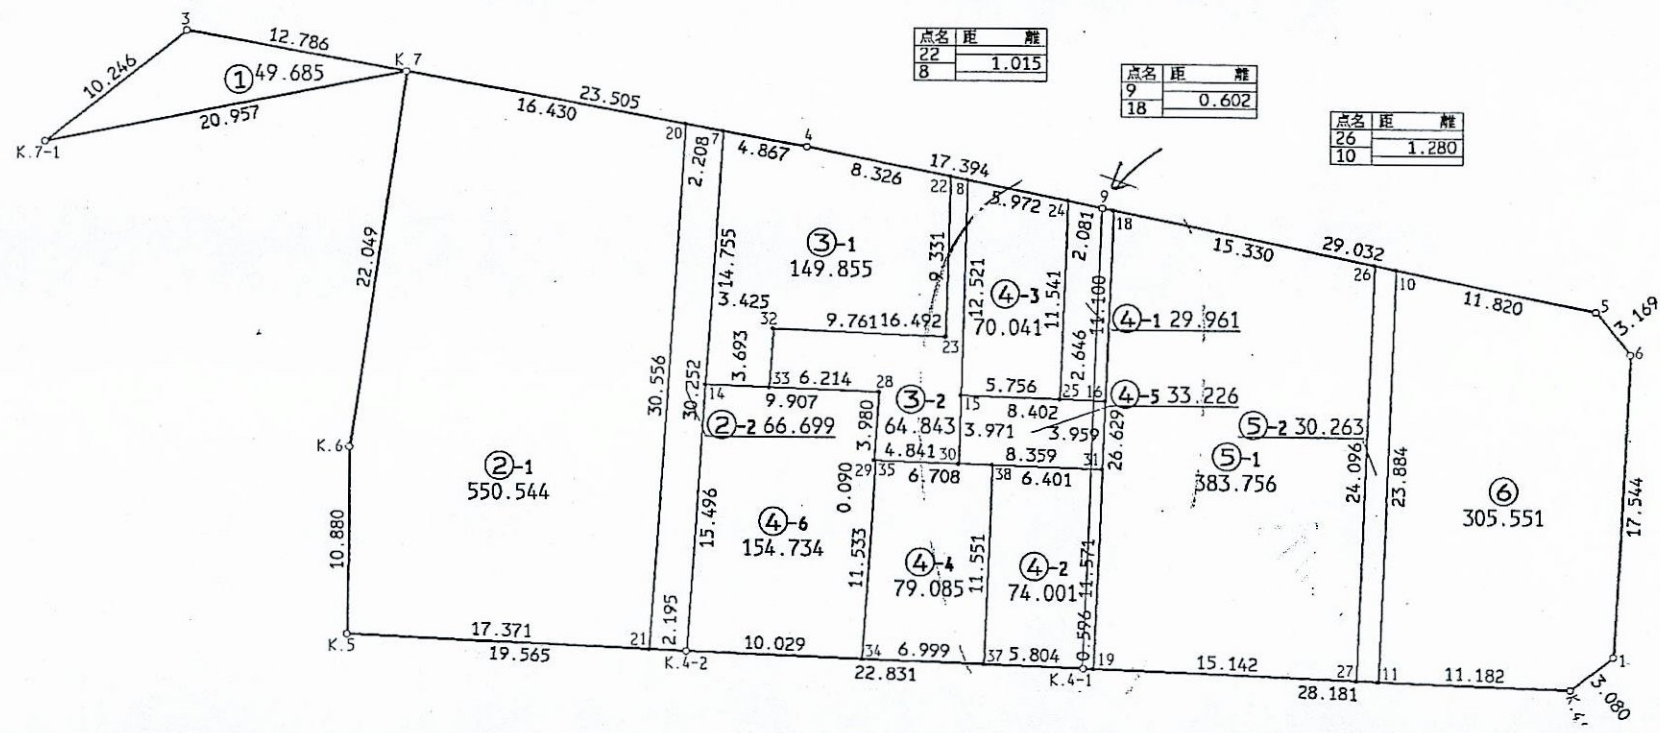

街区面積 2042.240
 合計面積 2042.244
 縮尺 1:400

点名	距離	方位
22	1.015	
8		

点名	距離	方位
9	0.602	
18		

点名	距離	方位
26	1.280	
10		

点名	距離	方位
11	1.261	
27		