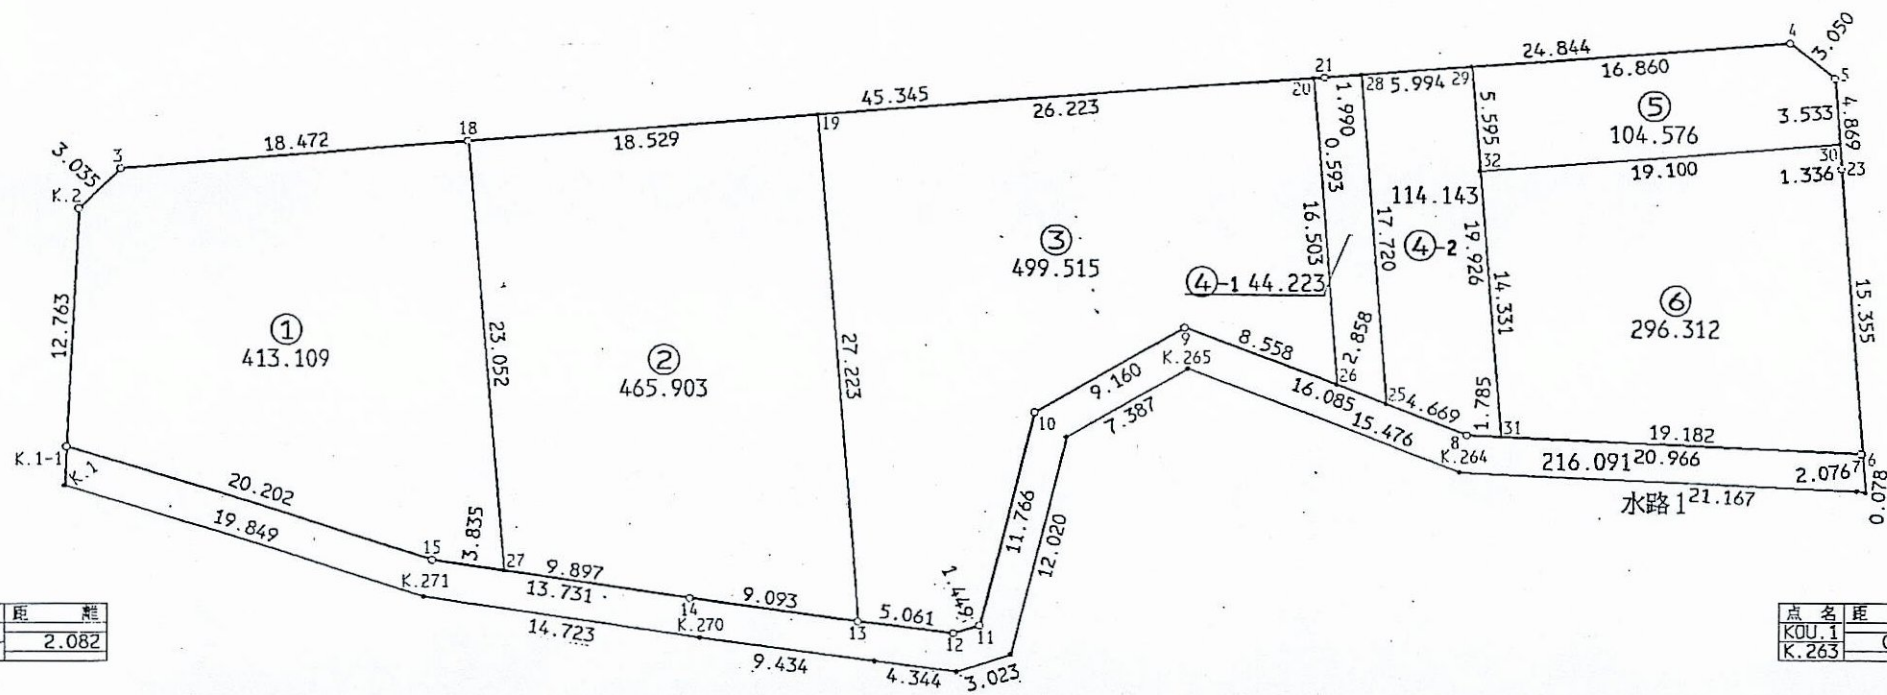

街区面積 1937.791
 合計面積 2153.872
 縮尺 1:400

点名	距離
K.1	2.082
K.1-1	

点名	距離
KOU.1	0.456
K.263	