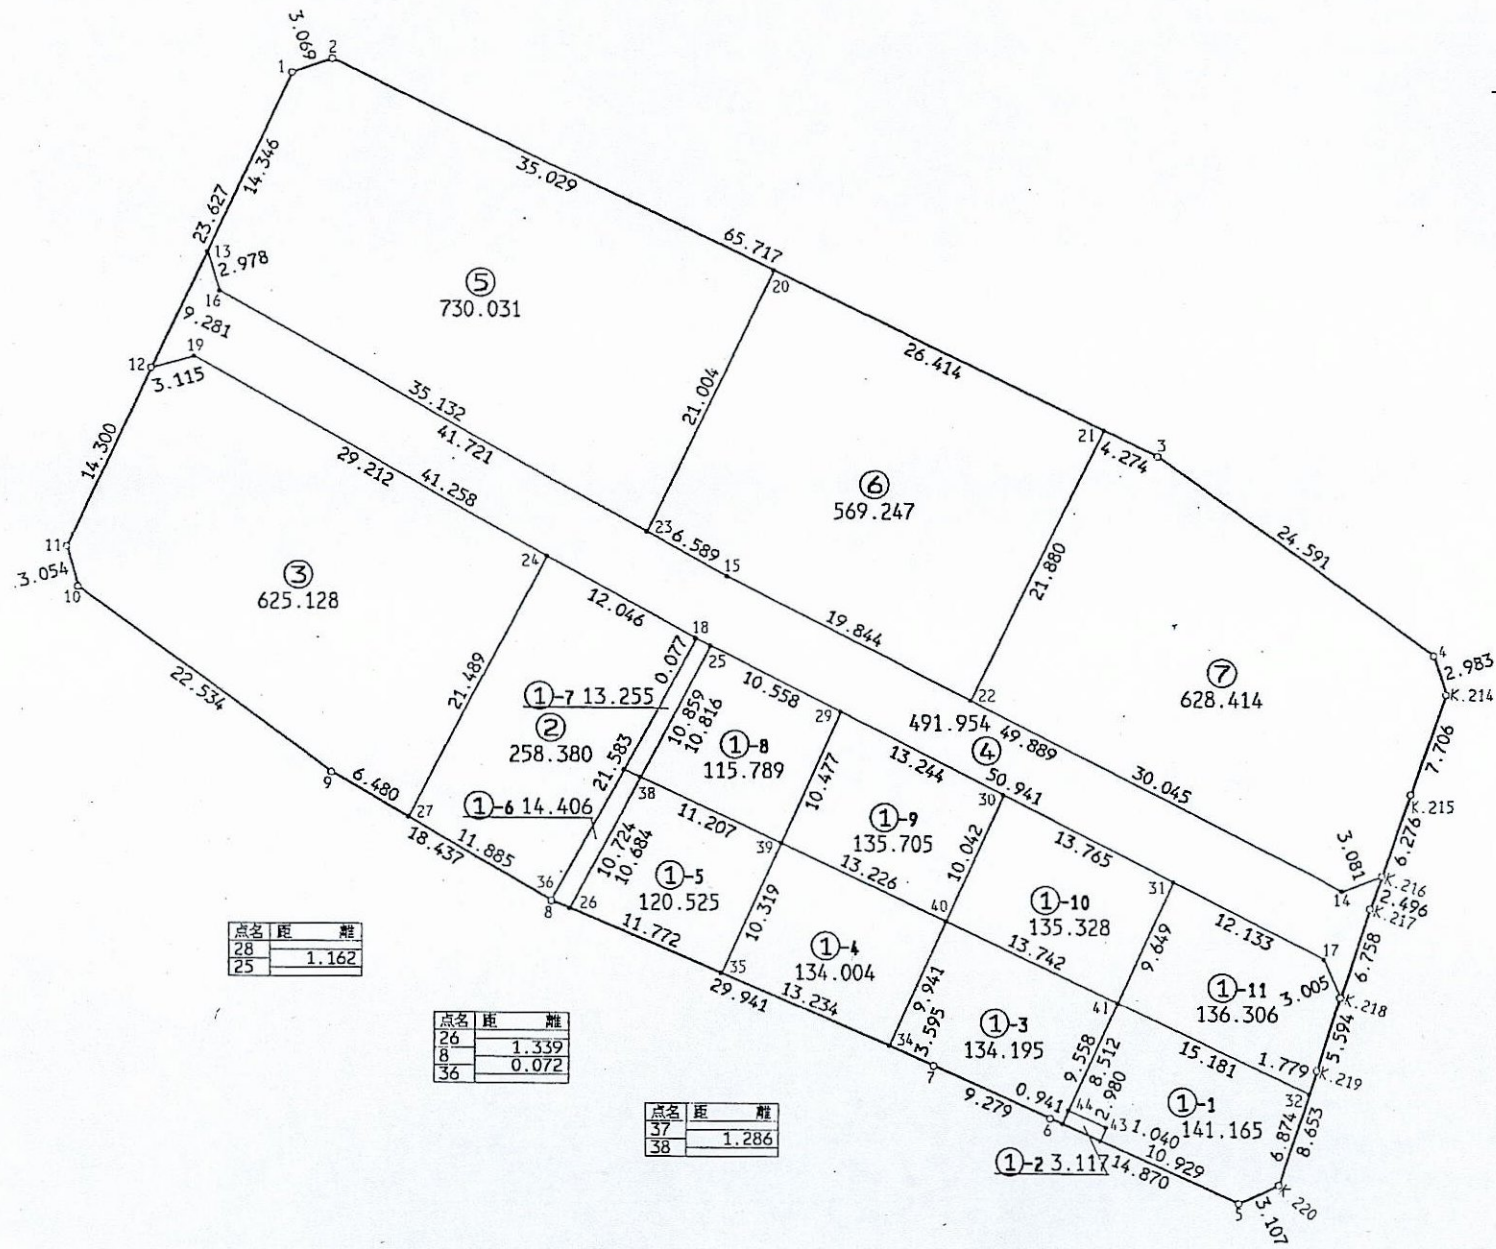

松戸市 八ヶ崎中央 地区

38 街区 日付 平成11年12月15日

街区面積 4386.997  
 合計面積 4386.949  
 縮尺 1:500

点名	距離	離
28		1.162
25		

点名	距離	離
26		1.339
8		0.072
36		

点名	距離	離
37		1.286
38		

点名	距離	離
42		3.000
33		1.046
44		