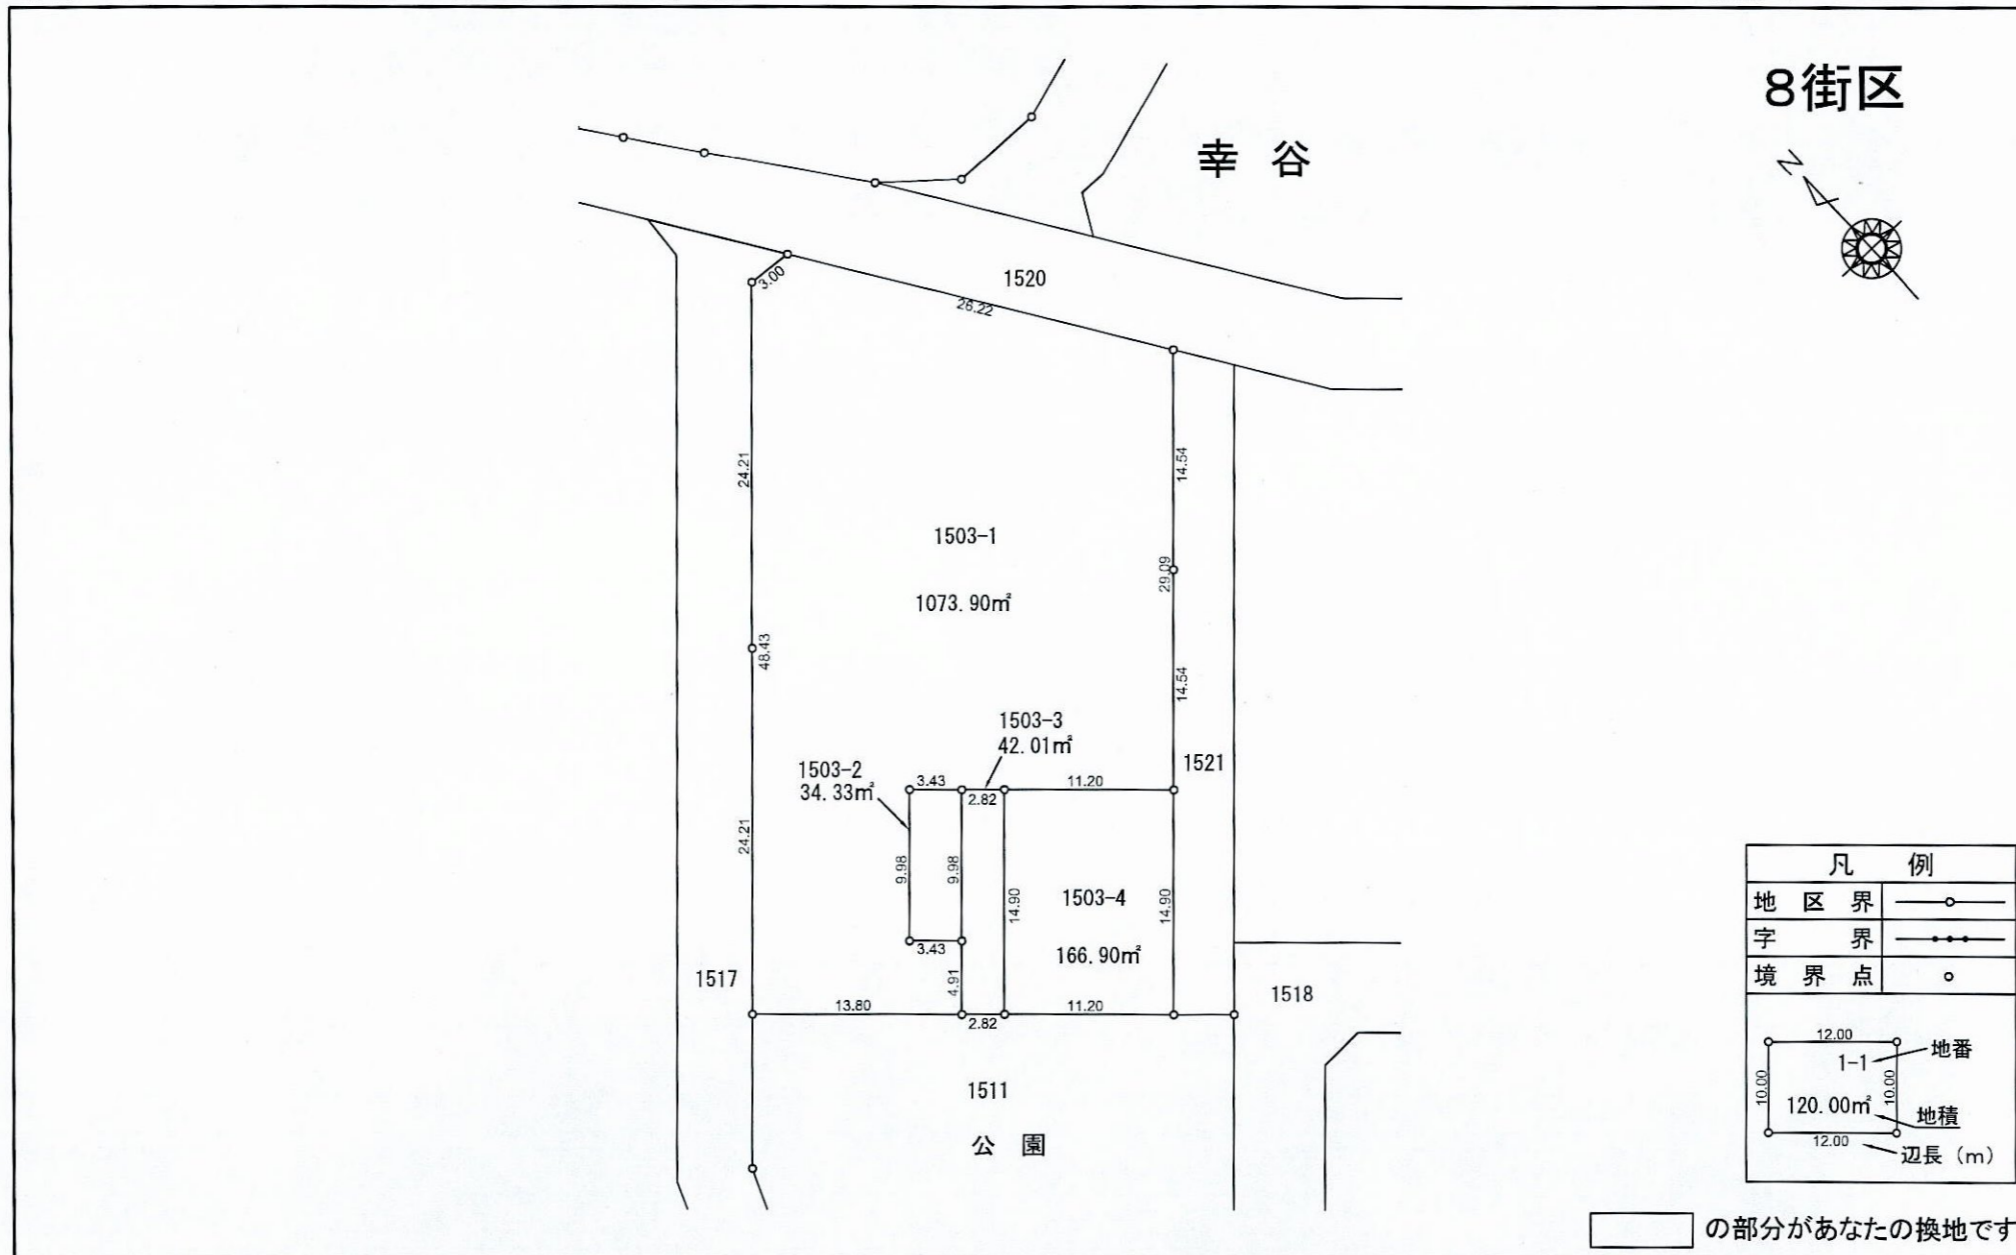

松戸市二ツ木・幸谷土地区画整理事業

換地図

縮尺 1:500

松戸市二ツ木・幸谷土地区画整理組合