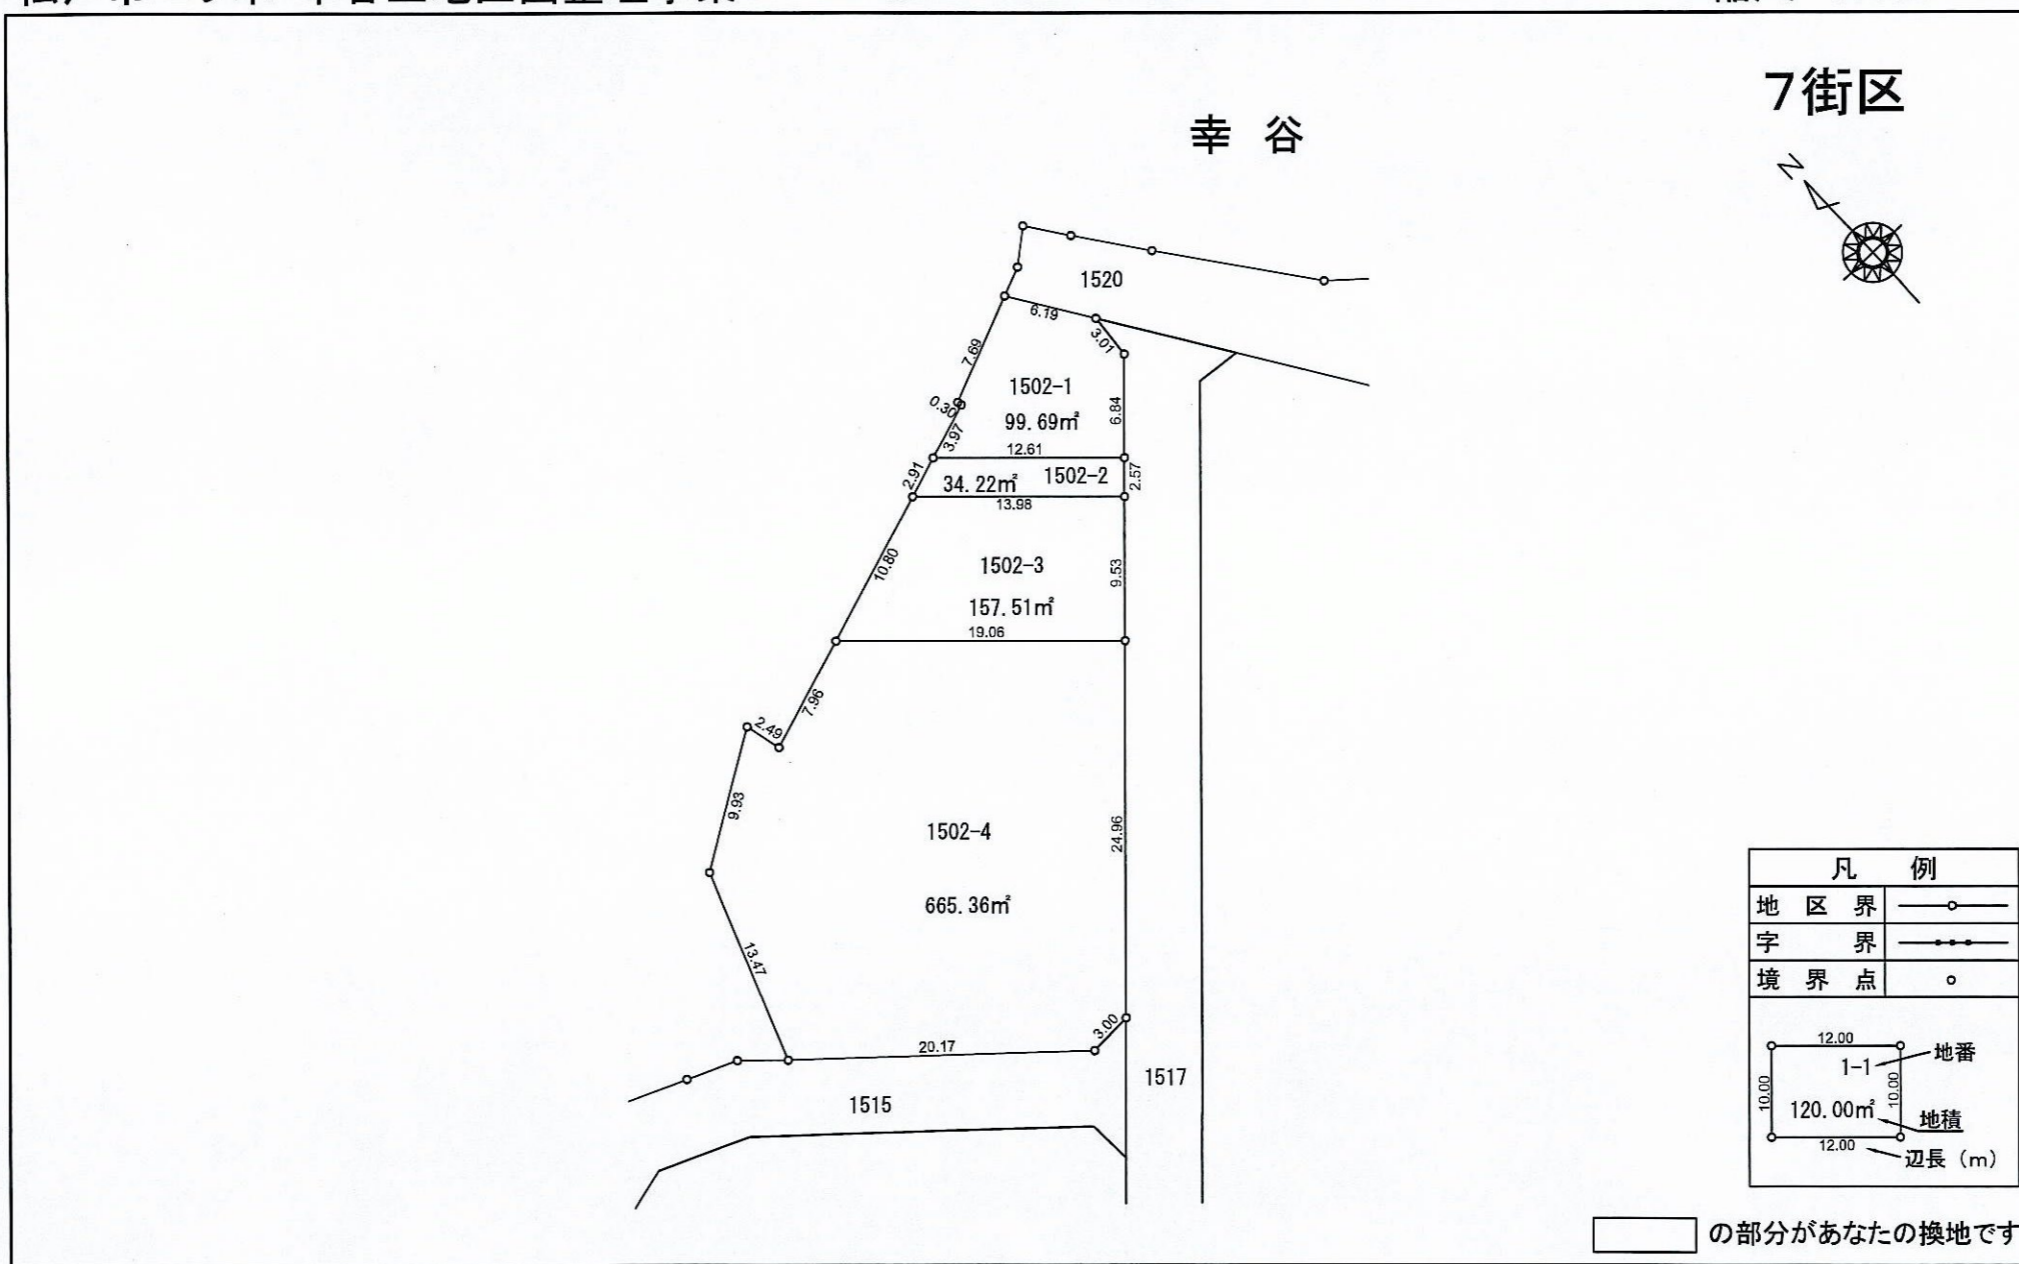

松戸市二ツ木・幸谷土地区画整理事業

換地図

縮尺 1:500

松戸市二ツ木・幸谷土地区画整理組合