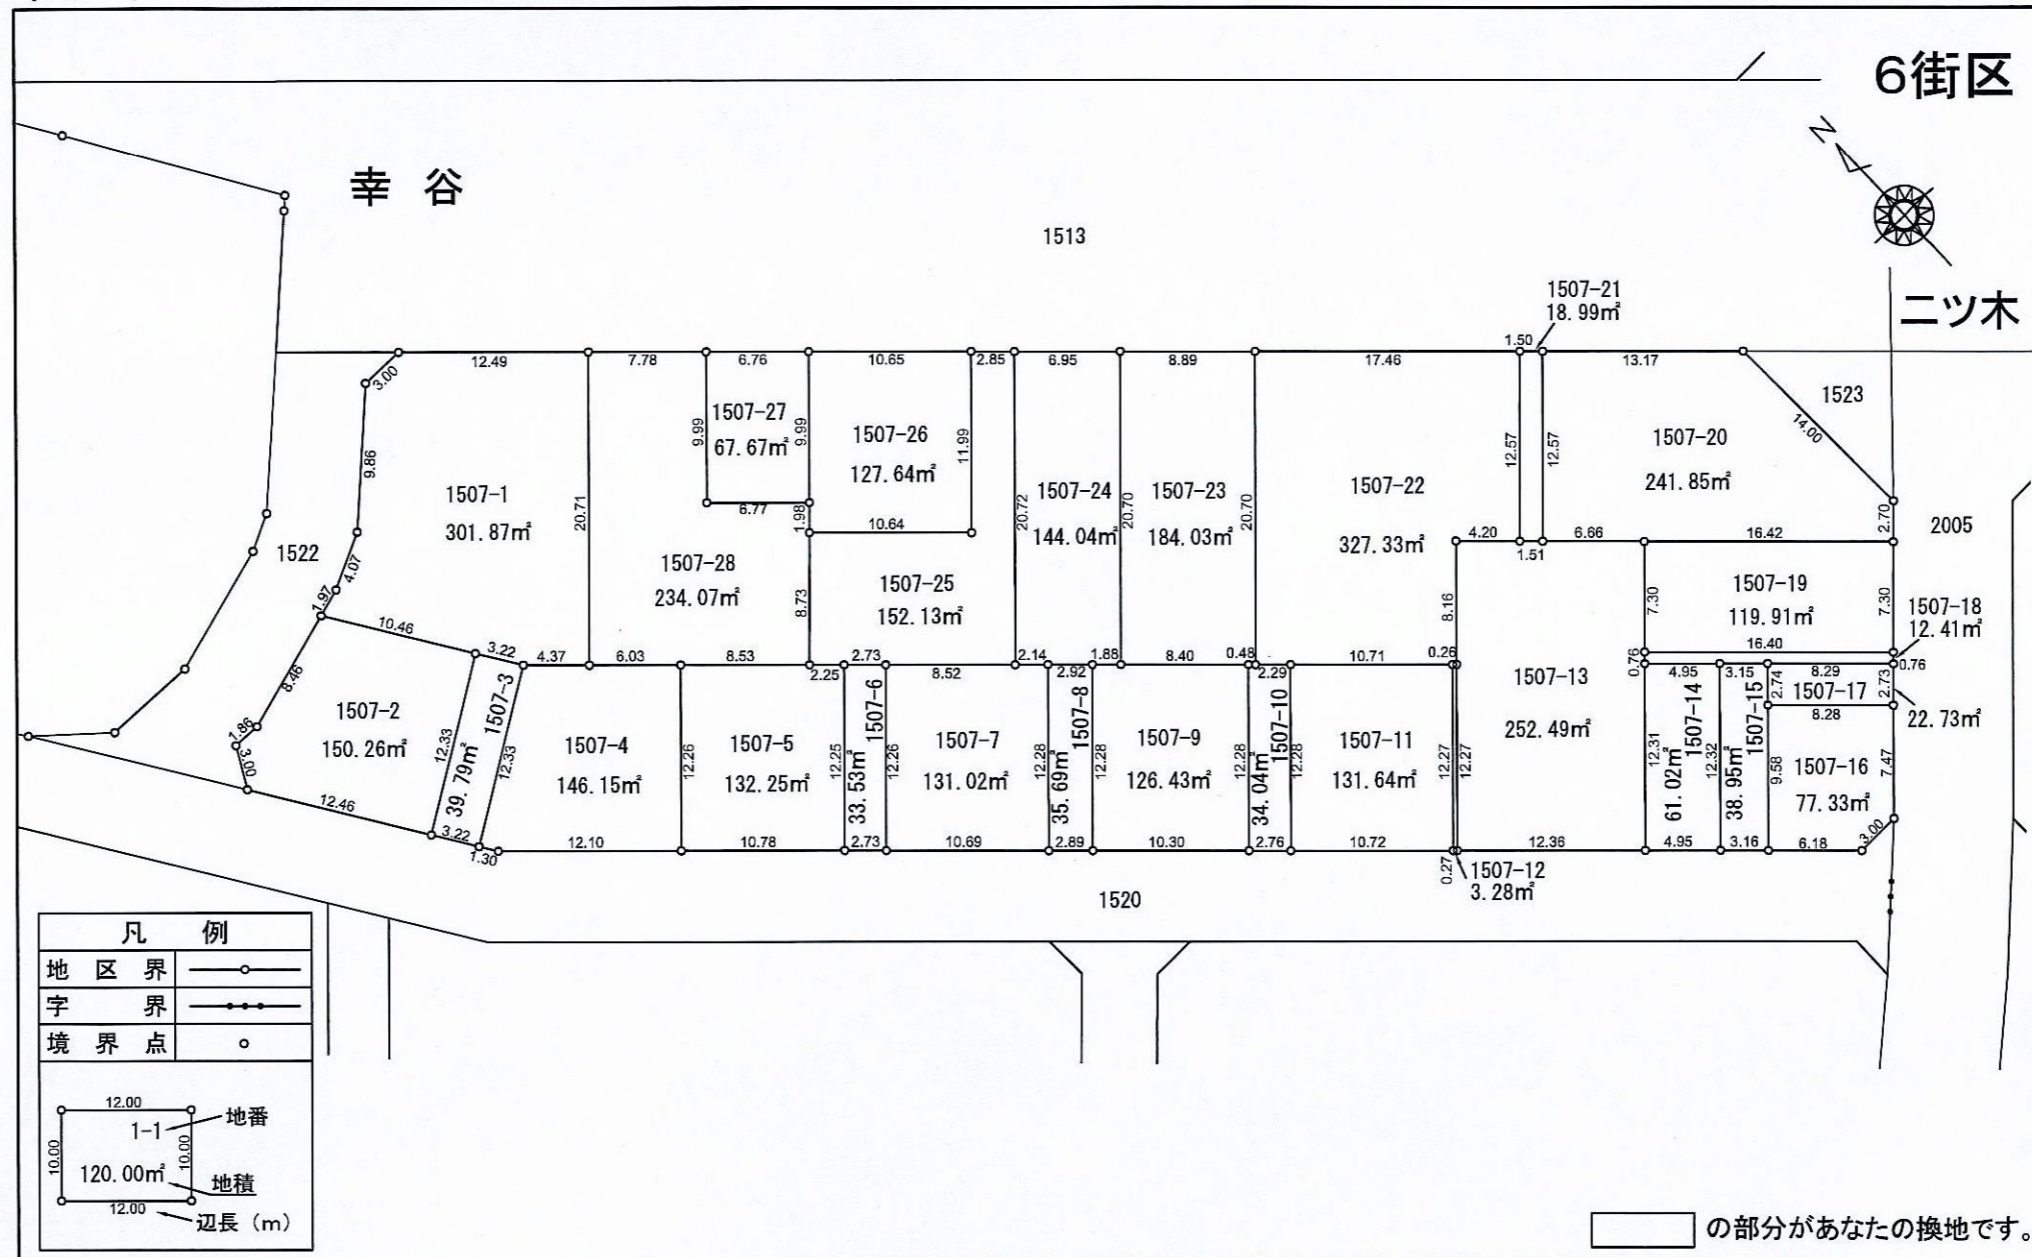

松戸市二ツ木・幸谷土地区画整理事業 換地図 縮尺 1:500

松戸市二ツ木・幸谷土地区画整理組合