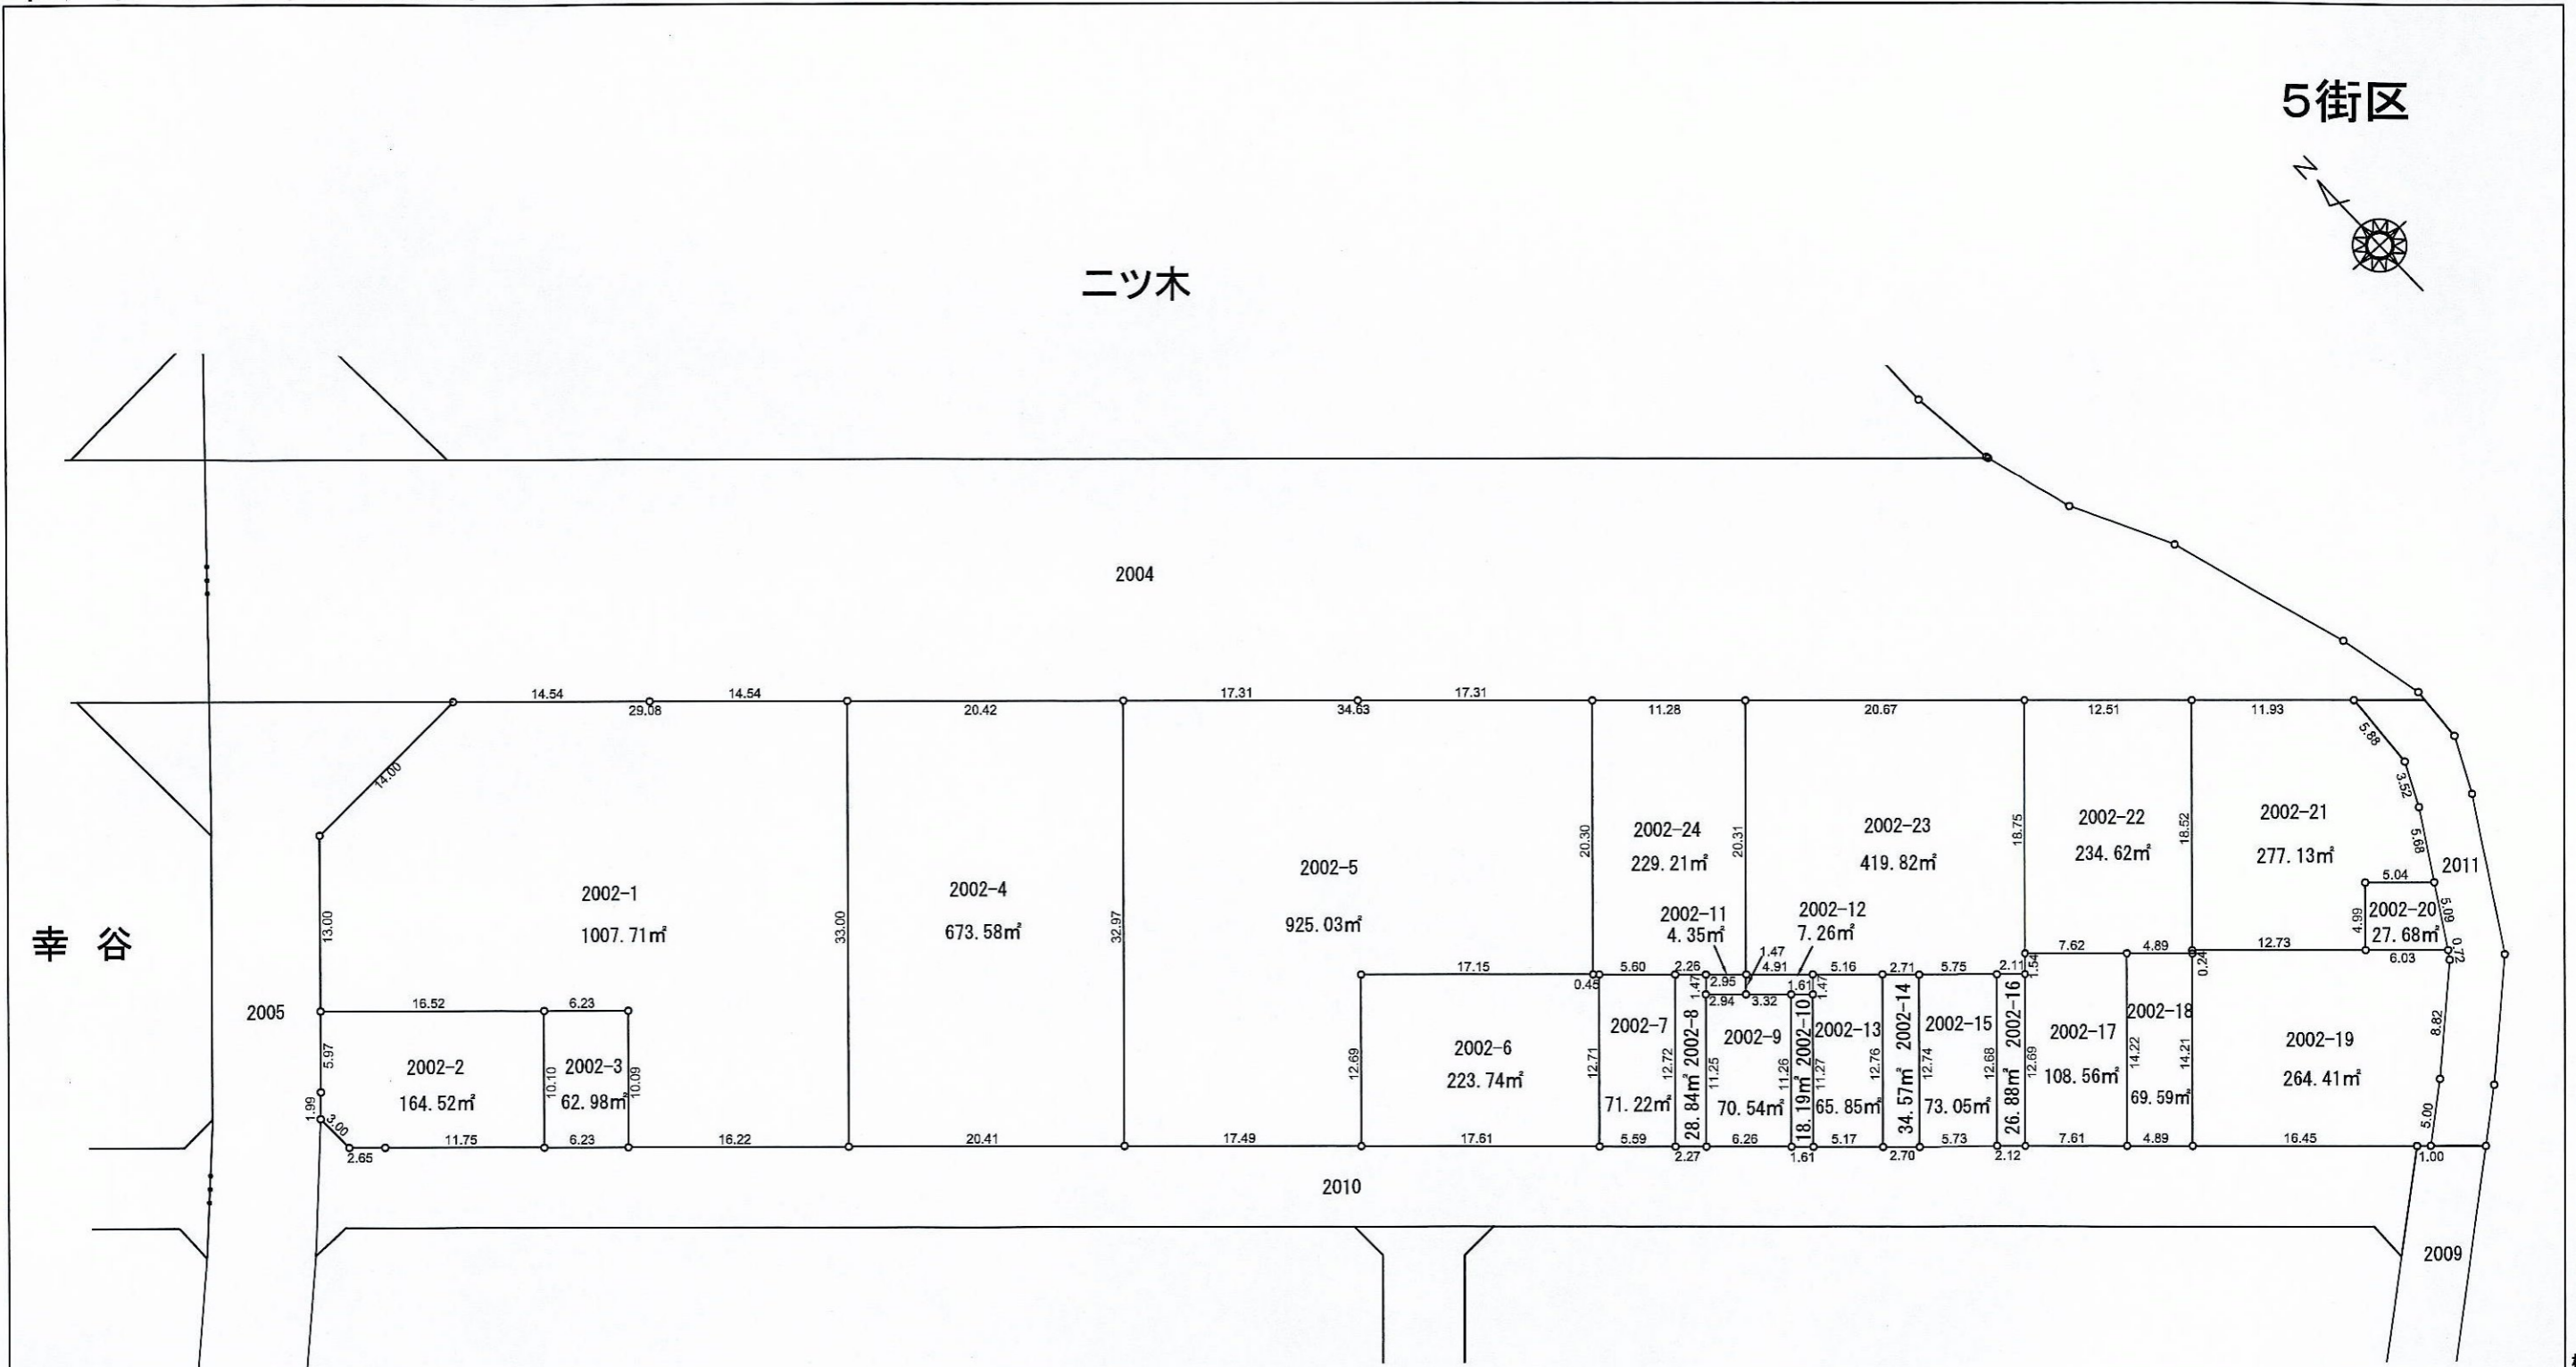

換地図

5街区

二ツ木

幸谷

凡 例	
地区界	—○—
字 界	—●—
境界点	○
<p>12.00 10.00 10.00 12.00 1-1 地番 120.00m² 地積 辺長 (m)</p>	

の部分があなたの換地です。