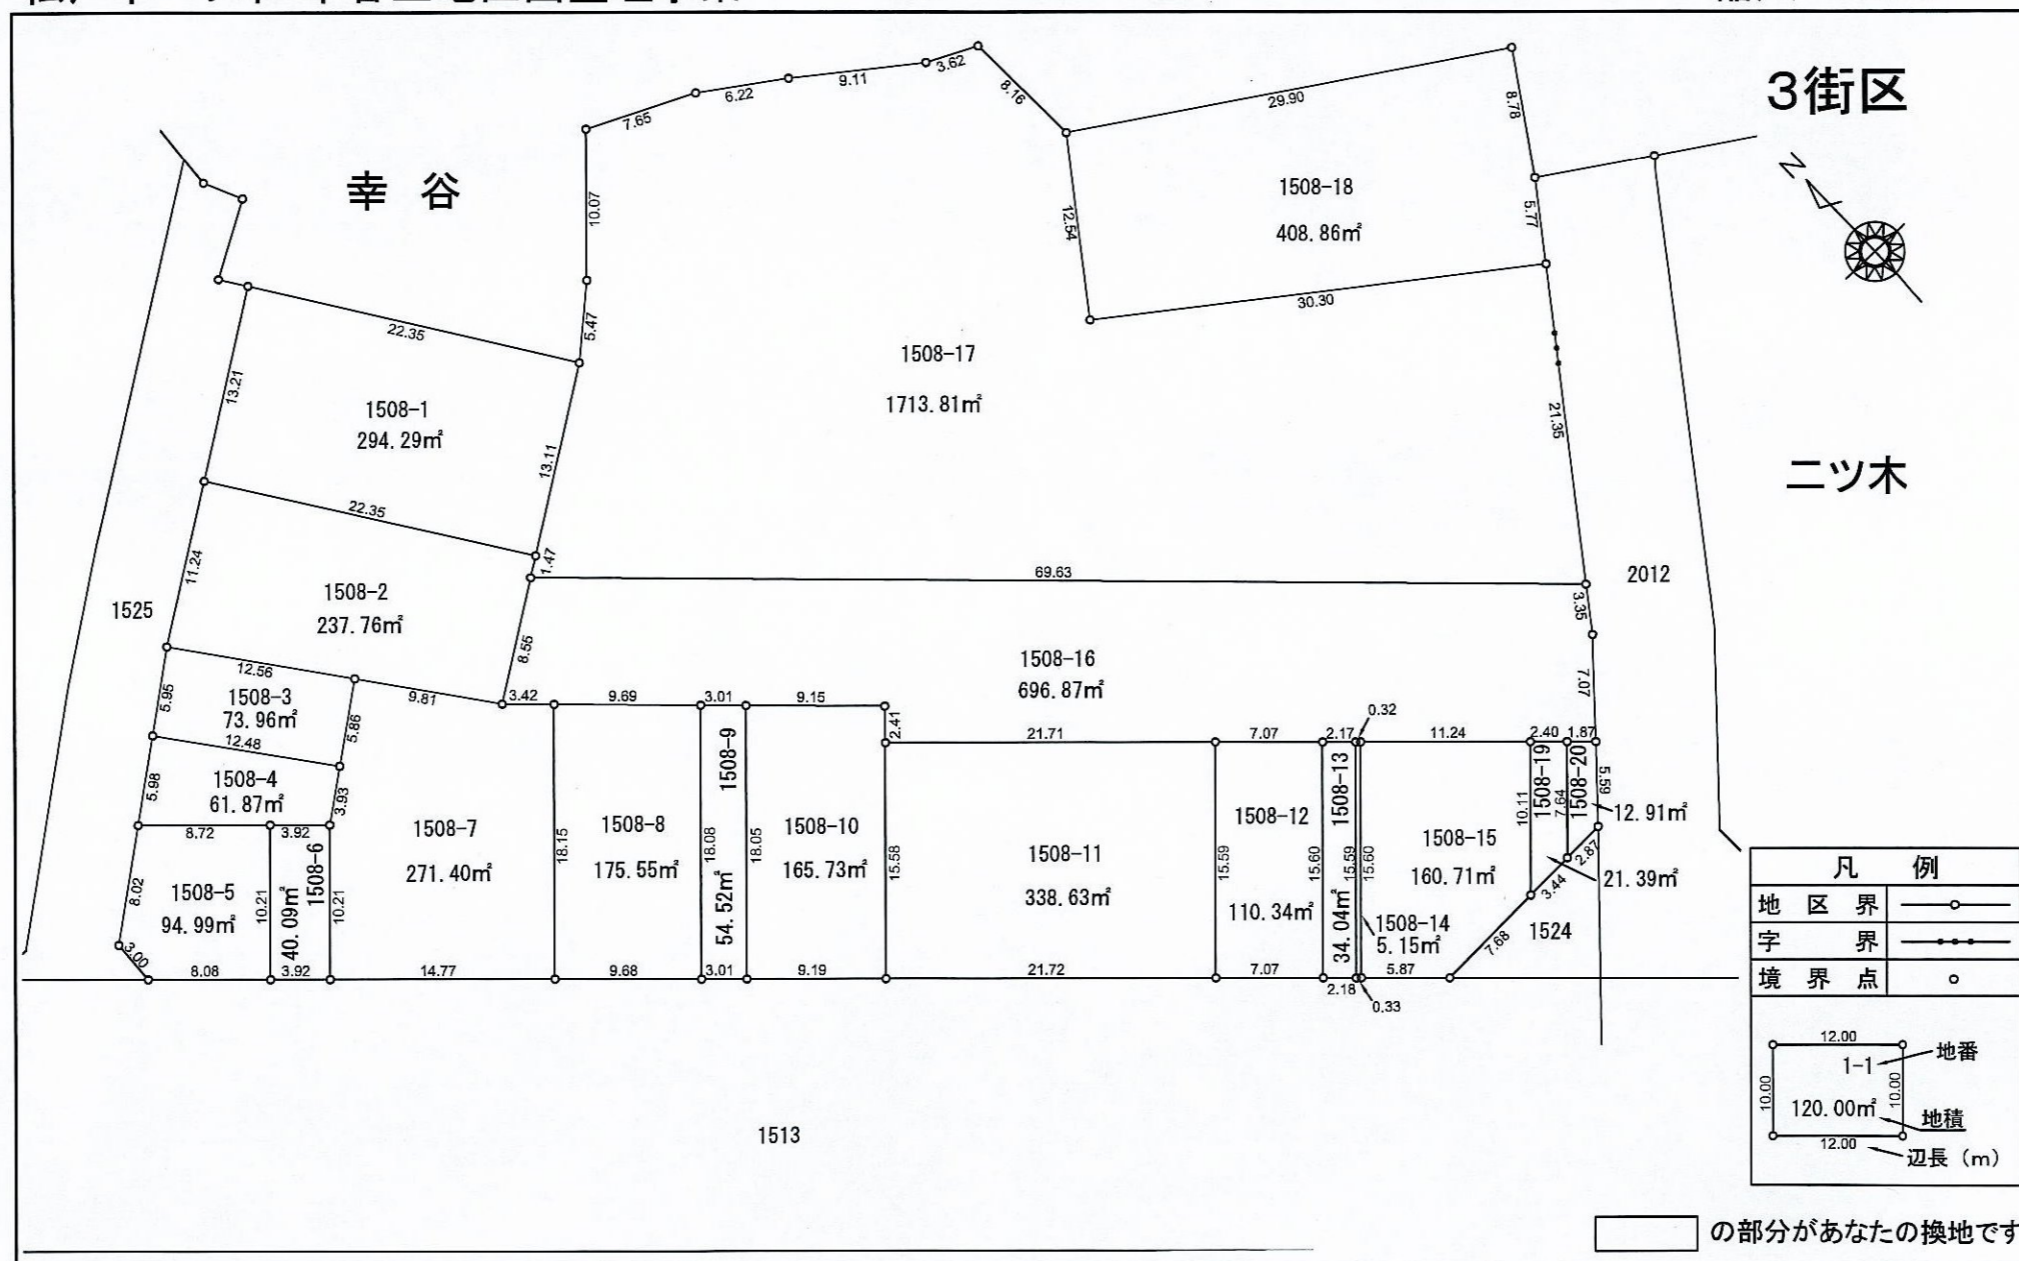

松戸市二ツ木・幸谷土地区画整理事業

換地図

縮尺 1:500

松戸市二ツ木・幸谷土地区画整理組合