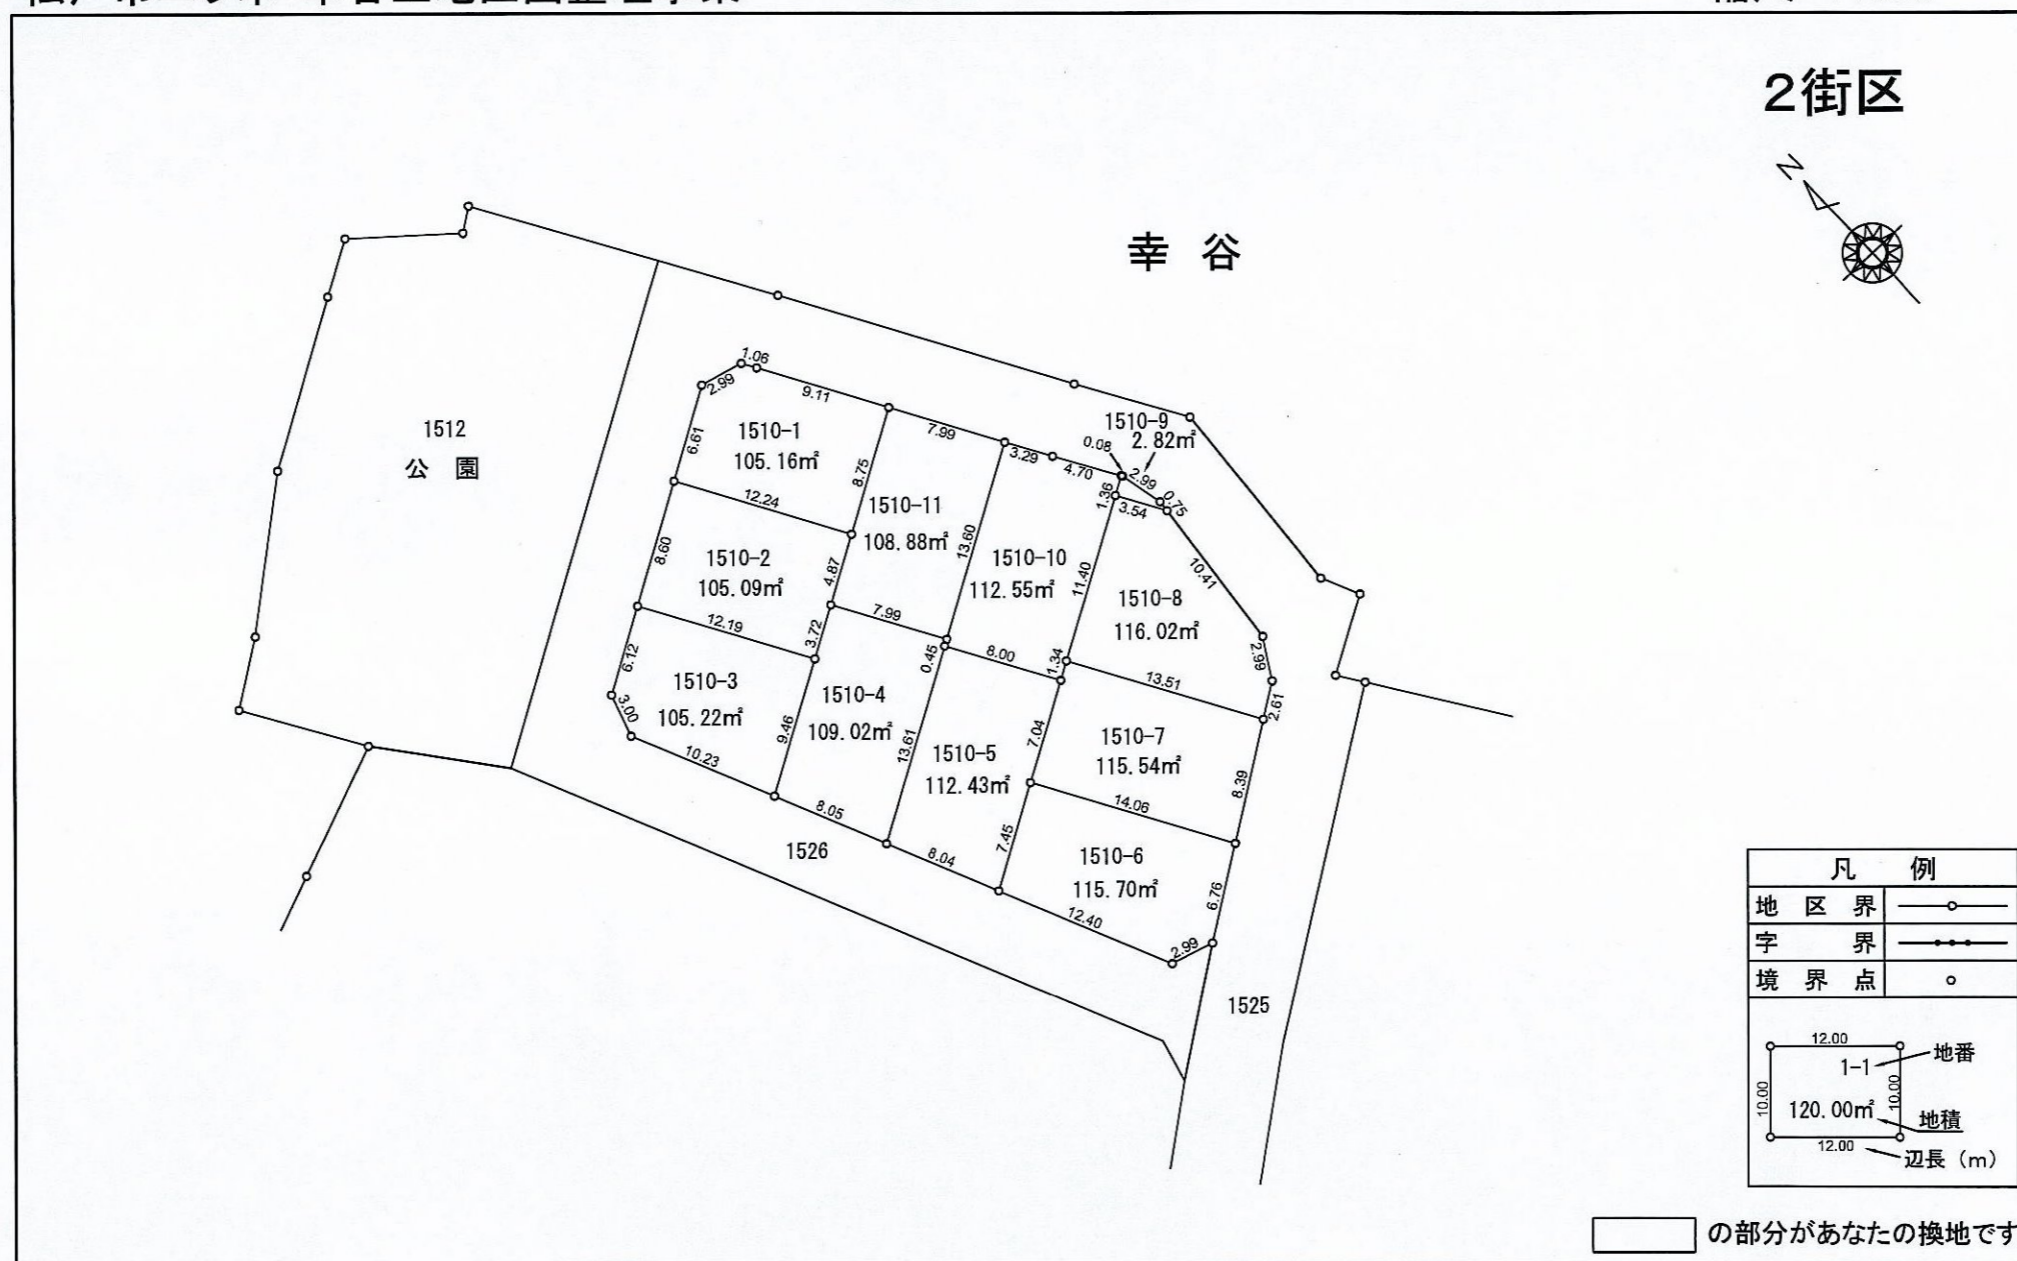

松戸市二ツ木・幸谷土地区画整理事業

換地図

縮尺 1:500

松戸市二ツ木・幸谷土地区画整理組合