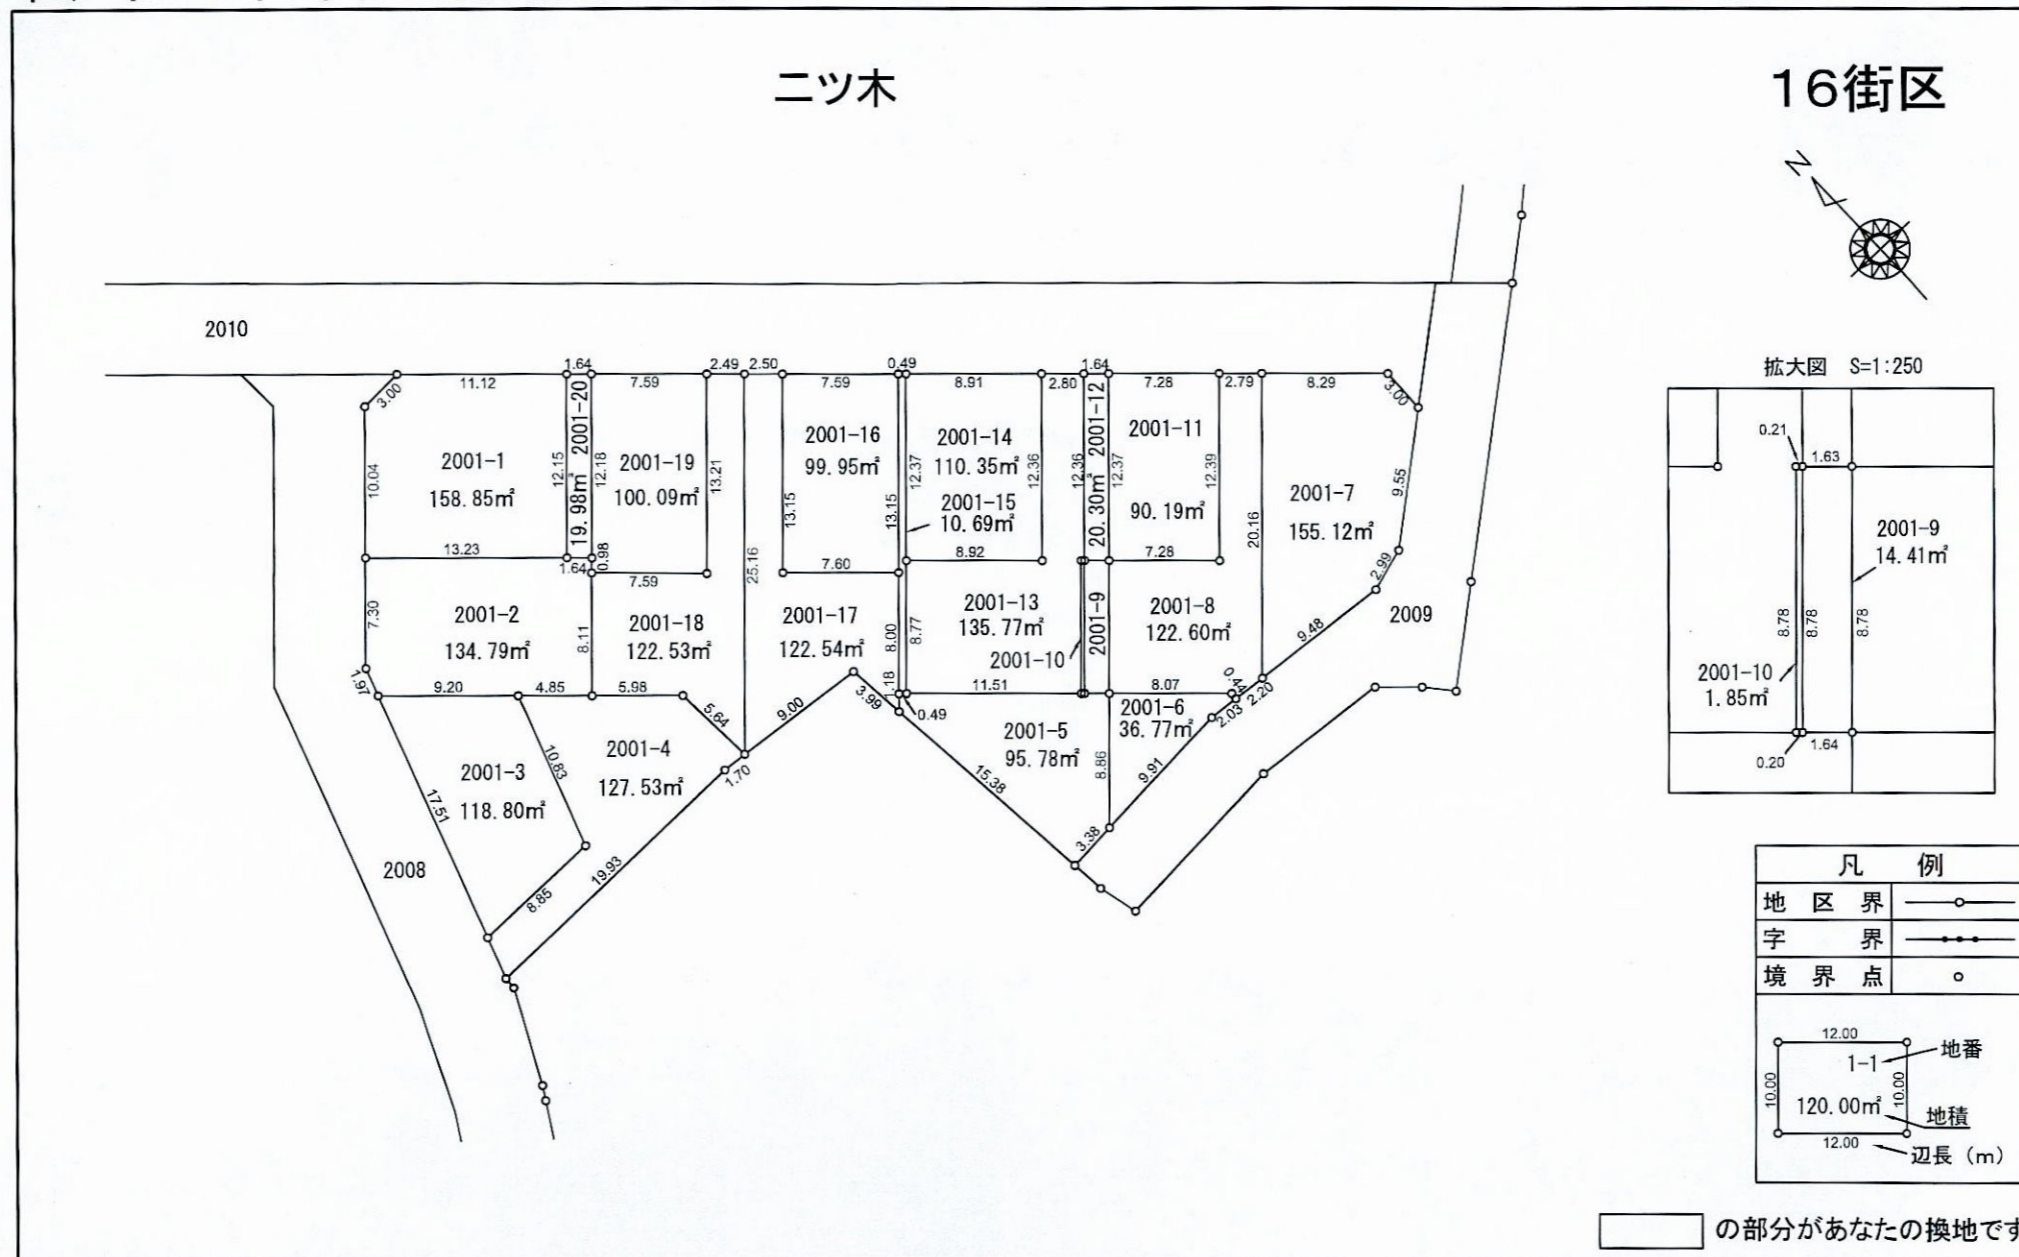

松戸市二ツ木・幸谷土地区画整理事業

換地図

縮尺 1:500

松戸市二ツ木・幸谷土地区画整理組合