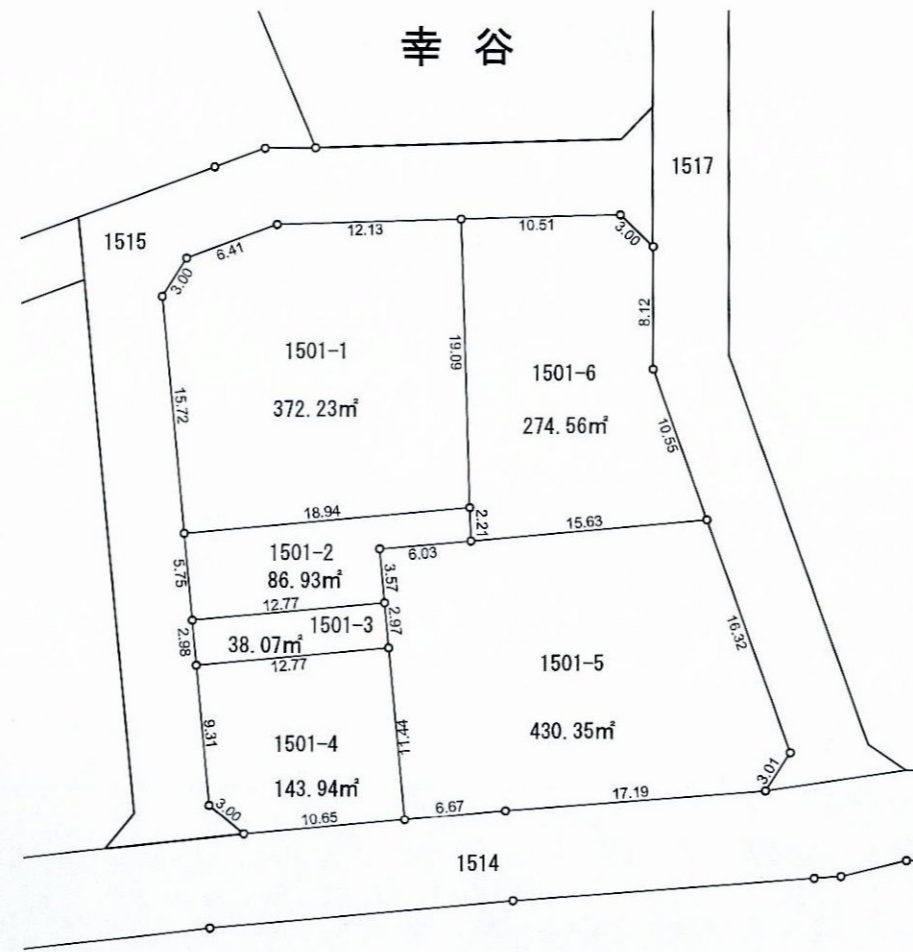

松戸市二ツ木・幸谷土地区画整理事業

換地図

縮尺 1:500

14街区

凡 例	
地区界	—○—
字 界	—●—
境界点	○

12.00	地番
1-1	地積
120.00m ²	辺長 (m)
10.00	
12.00	

の部分があなたの換地です。

松戸市二ツ木・幸谷土地区画整理組合