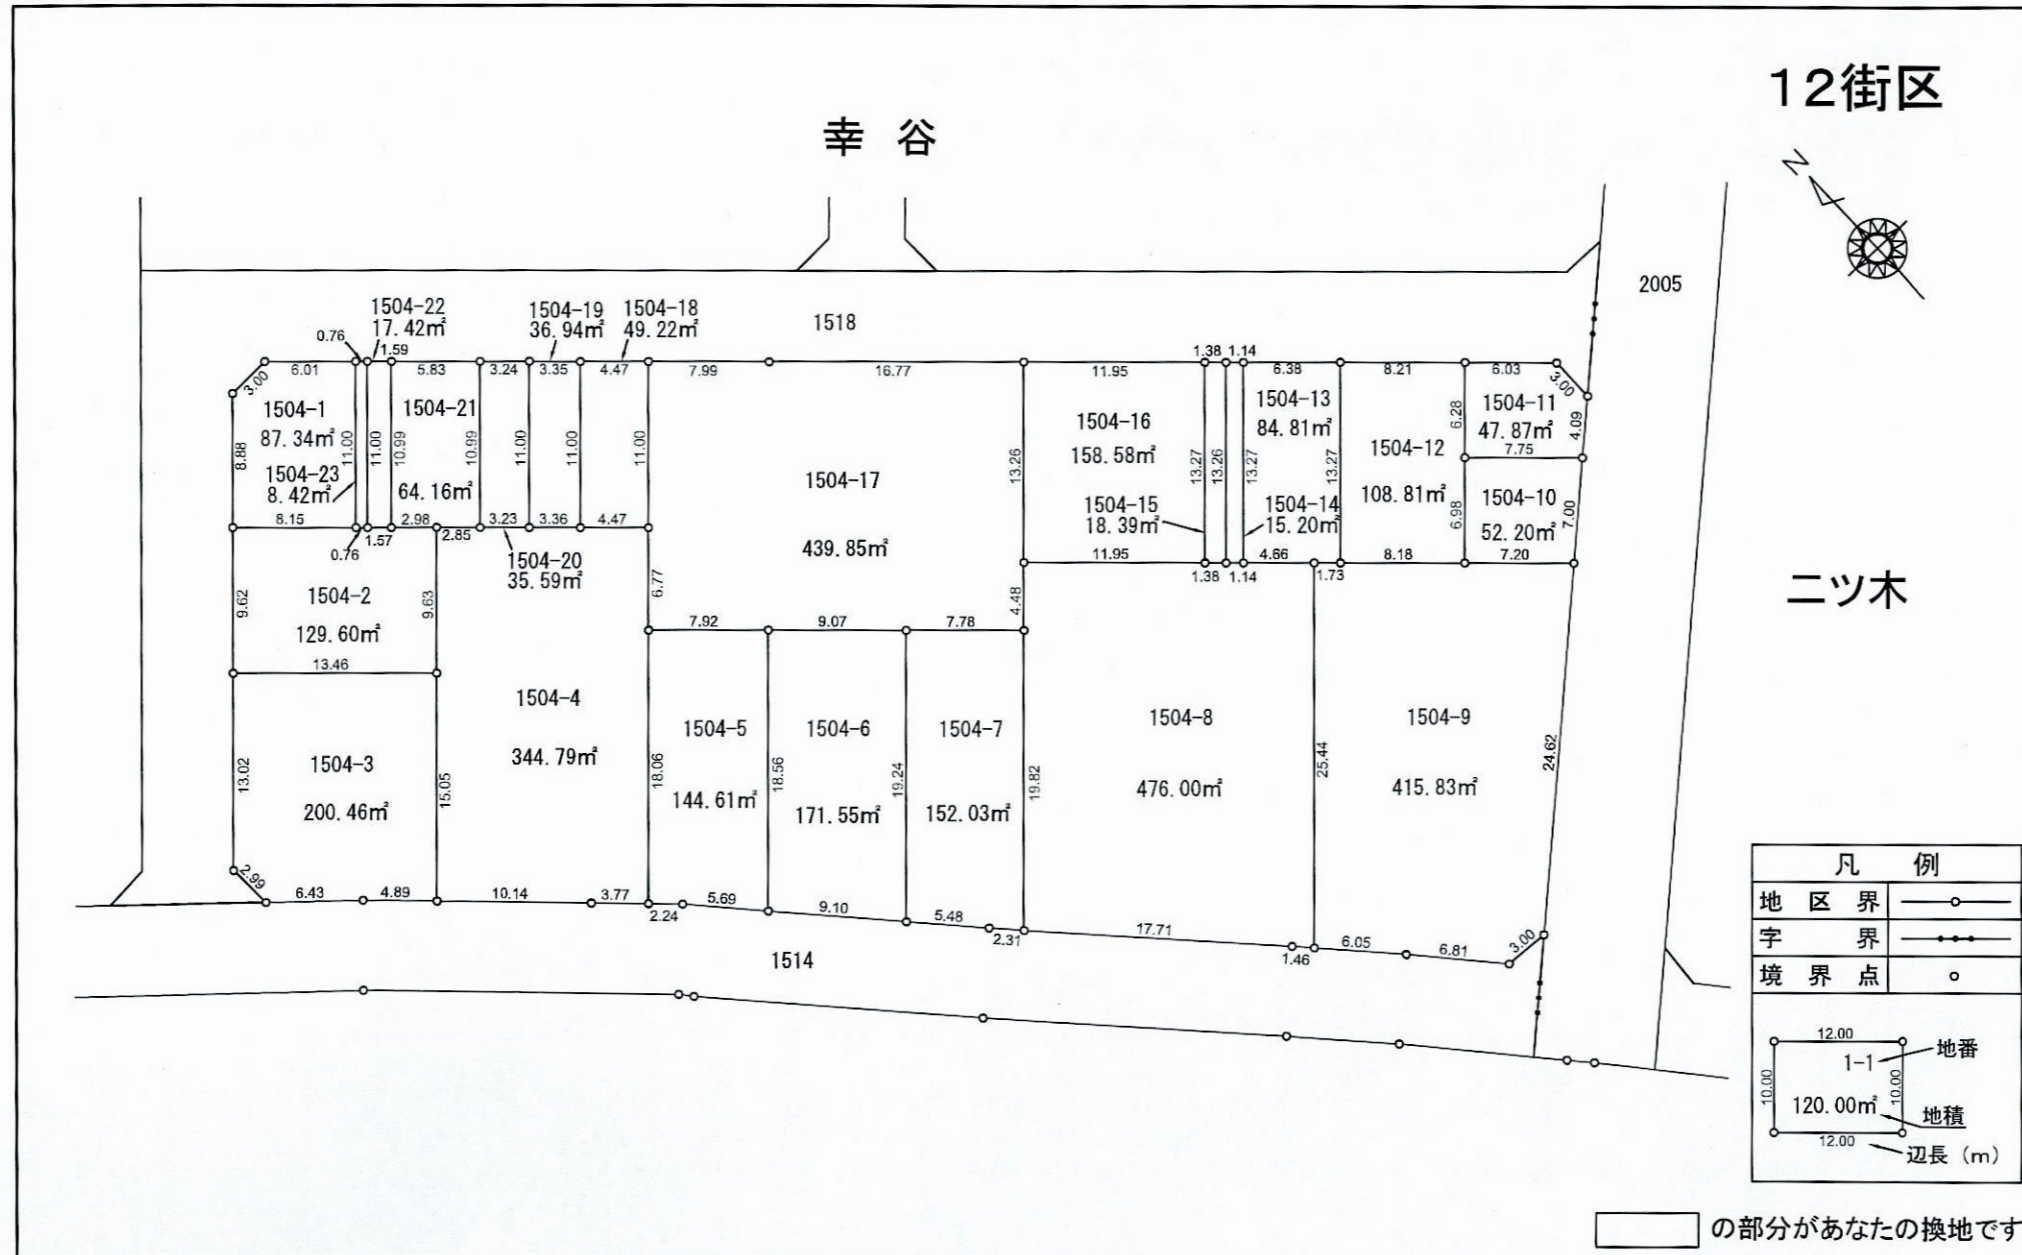

松戸市二ツ木・幸谷土地区画整理事業

換地図

縮尺 1:500

松戸市二ツ木・幸谷土地区画整理組合