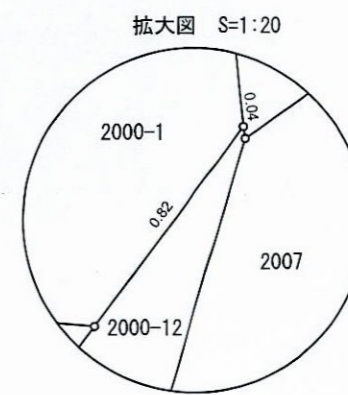

二ツ木

11街区

幸谷

凡例	
地区界	—○—
字界	—●—
境界点	○

12.00	1-1	地番
10.00	120.00m ²	地積
12.00		辺長 (m)

の部分があなたの換地です。