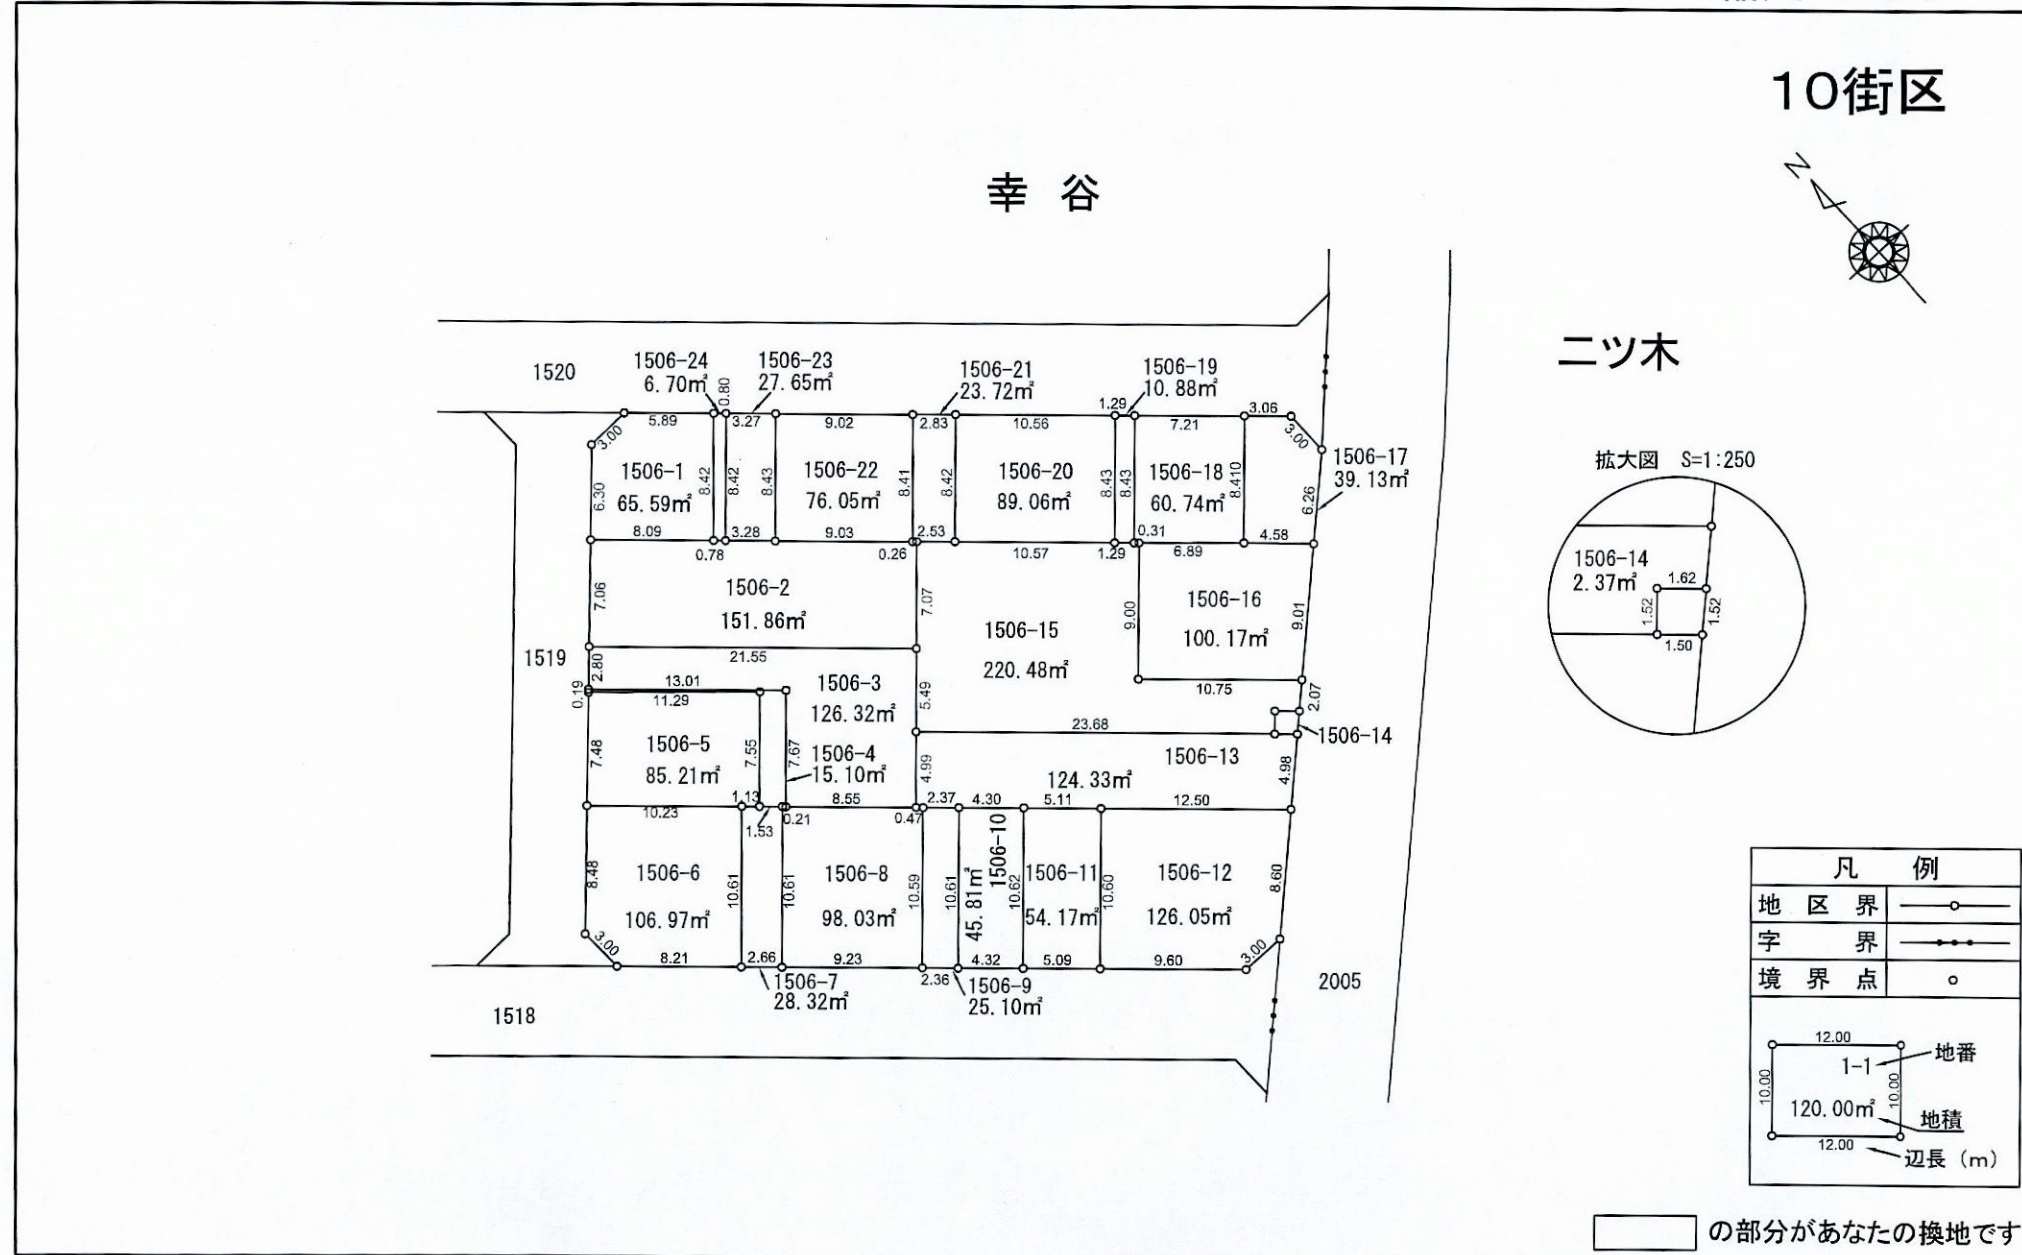

松戸市二ツ木・幸谷土地区画整理事業

換地図

縮尺 1:500

松戸市二ツ木・幸谷土地区画整理組合