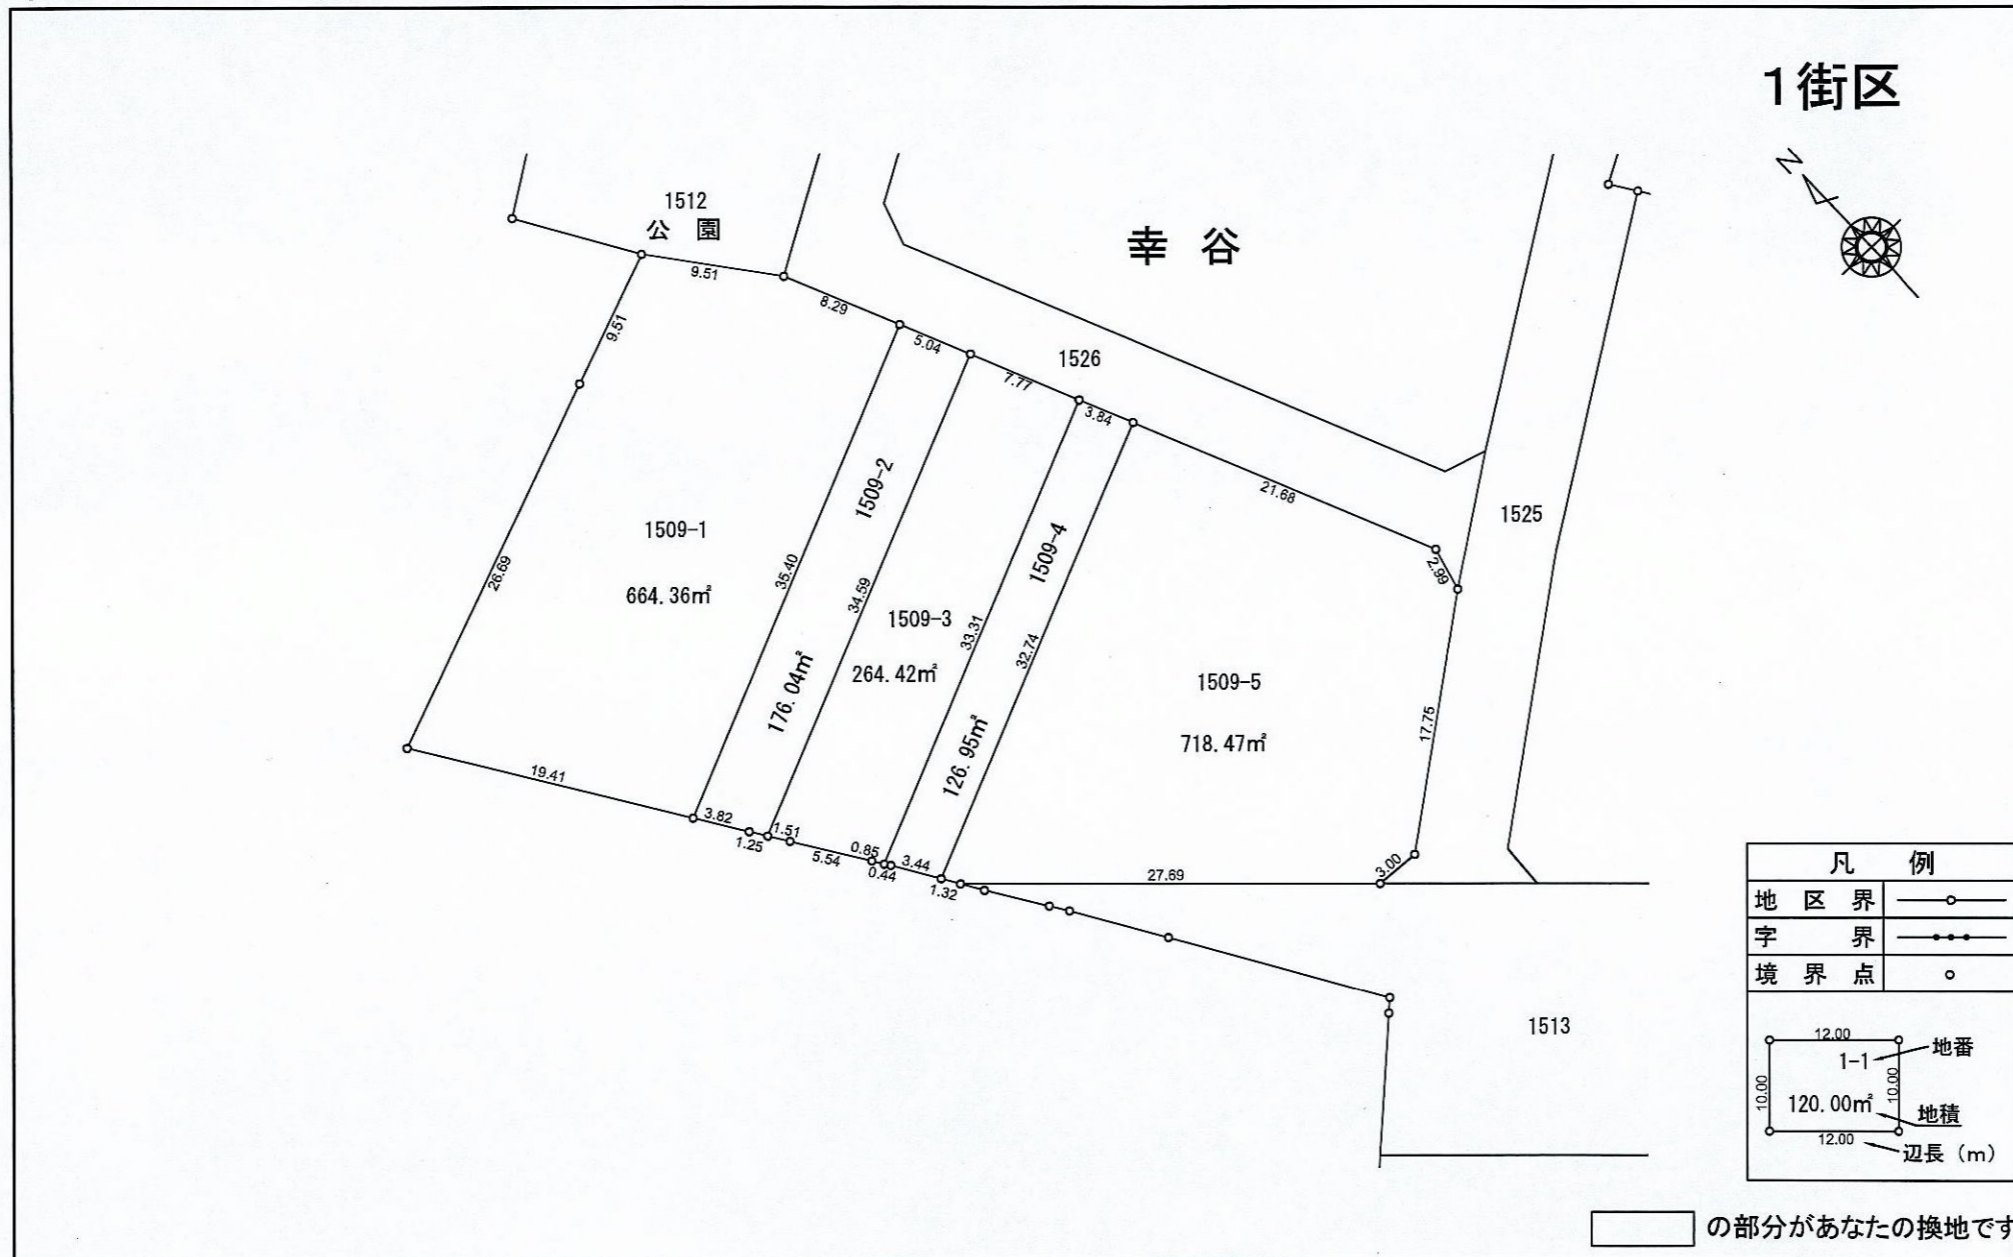

松戸市二ツ木・幸谷土地区画整理事業

換地図

縮尺 1:500

松戸市二ツ木・幸谷土地区画整理組合