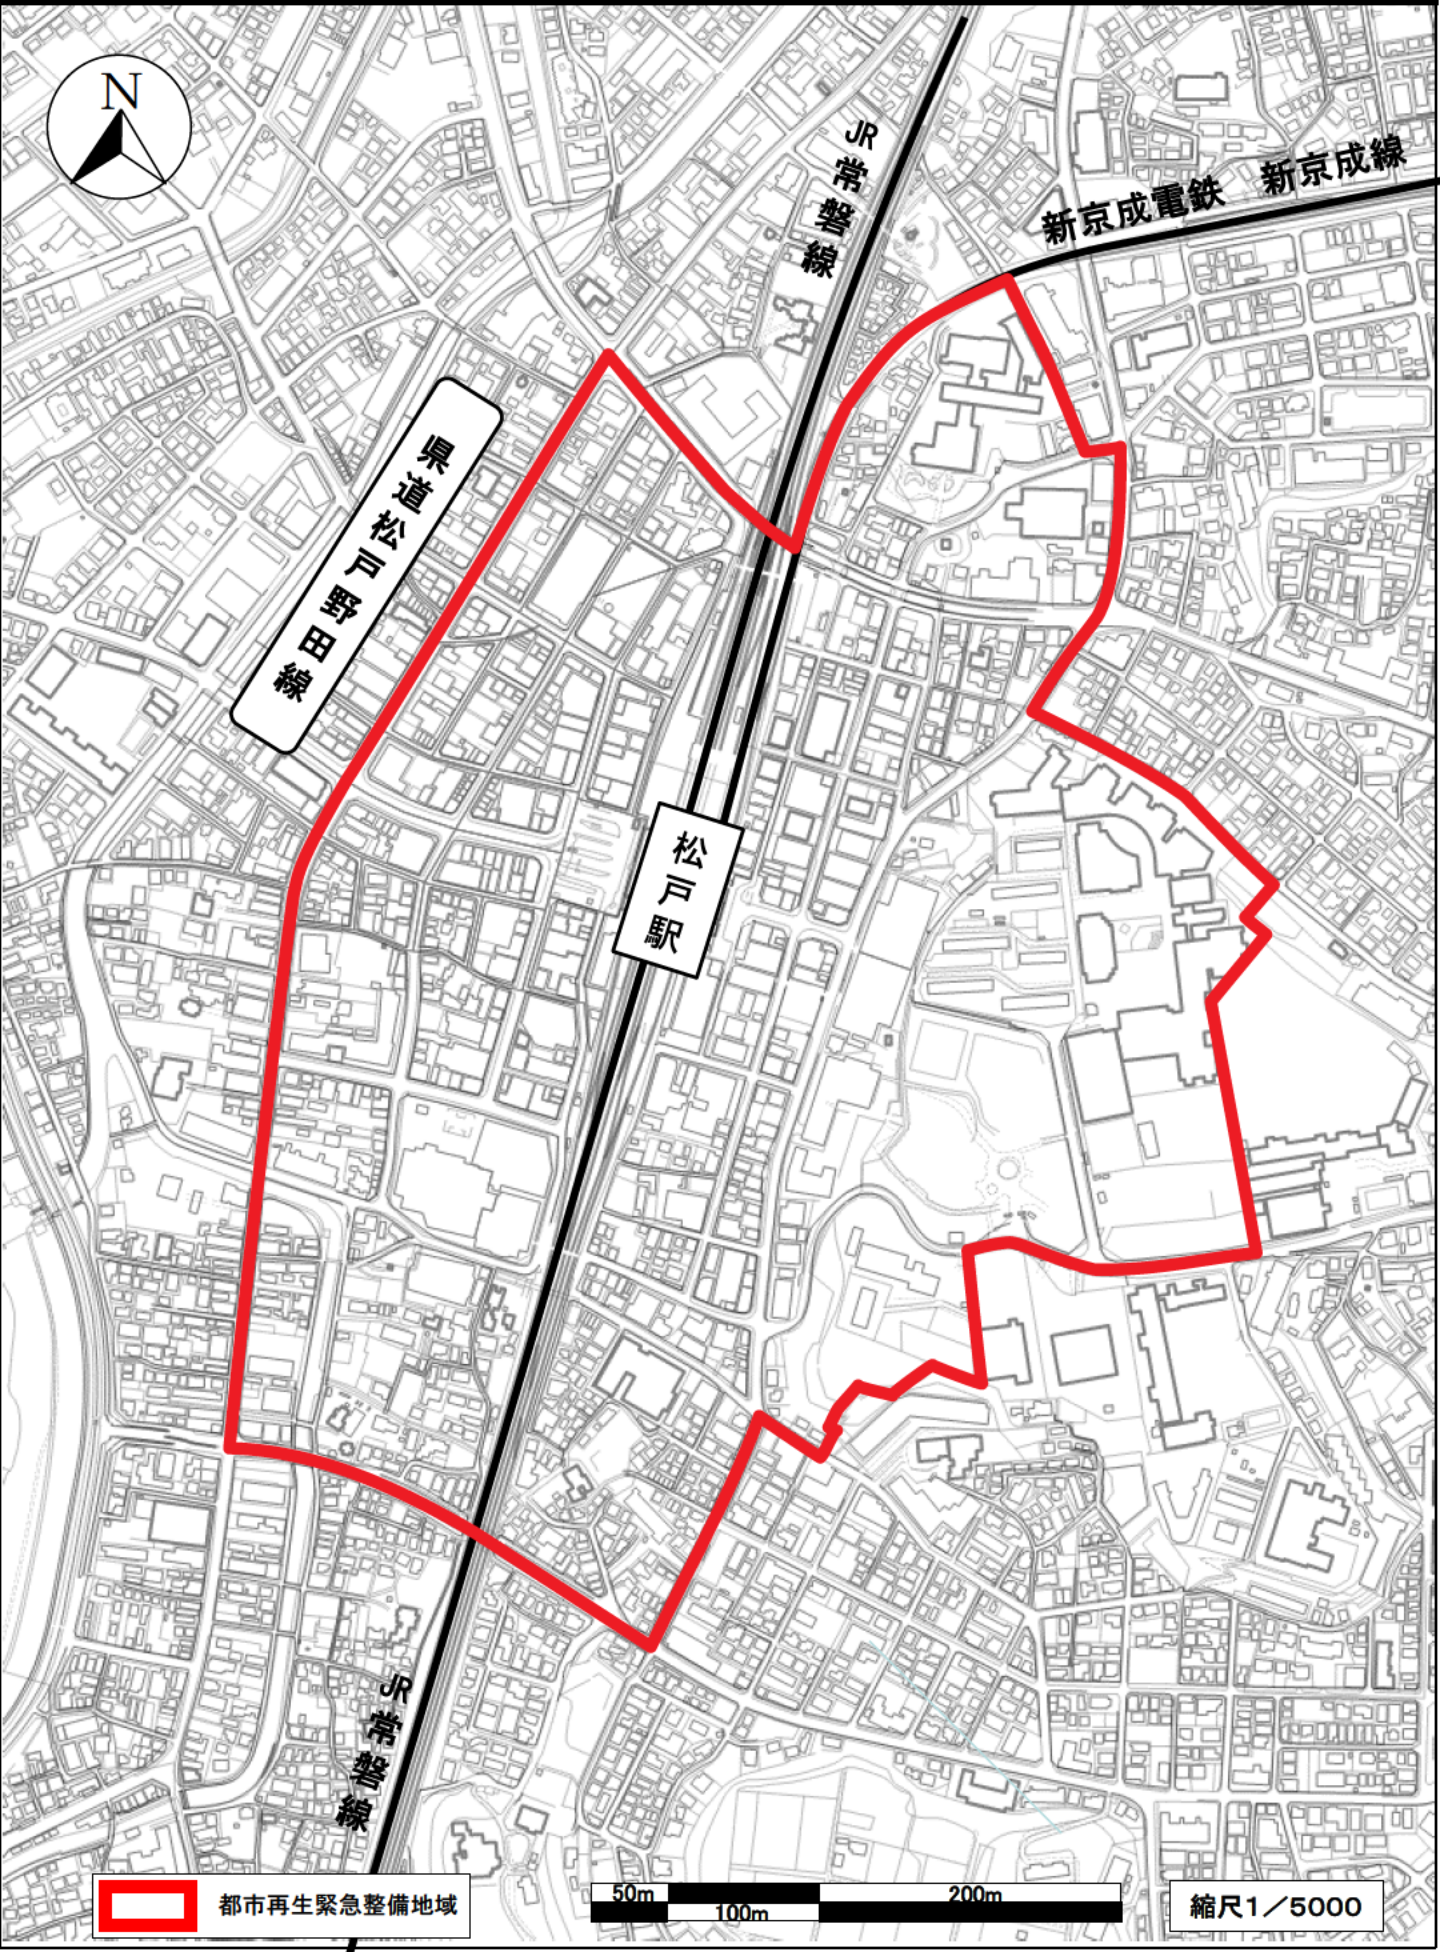

松戸駅周辺地域

 都市再生緊急整備地域

50m 100m 200m

縮尺1/5000