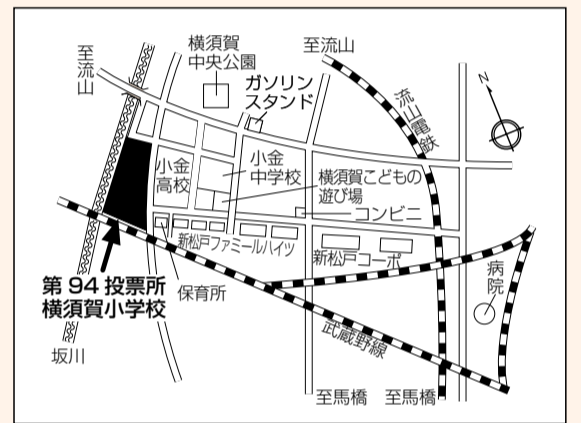

7月29日(日)は 参議院議員通常選挙 の投票日です。

「この一票 明るい未来を 築く意思」(千葉県統一標語)

投票時間

午前7時～午後8時

投票できる人

昭和62年7月30日までに生まれ、平成19年4月11日までに本市に転入の届け出をし、引き続き居住している人。(本市の選挙人名簿に登録されている人)

投票所整理券

投票所整理券(群青色で印刷)は、三つ折りの圧着ハガキで、郵送しています。

投票所整理券は、選挙が行われることをお知らせするとともに、選挙人名簿の照合をスムーズに行なえるよう発行しているもので、投票日当日は各自切り離してお持ちください。

万一、ハガキを紛失したり、届いていない人でも、本市の選挙人名簿に登録されている人であれば投票できますので、投票所の係員に申し出てください。

投票所案内図

7月12日新聞折込みの「しろばらだよりまつど参議院議員通常選挙臨時号」に掲載しておりますが、松戸市のホームページ「参議院議員通常選挙のお知らせ」からもご覧になれます。

今回、第94投票所の「小金中学校」が工事のため、「横須賀小学校」へ変更となりますのでご注意ください。

第94投票所 横須賀小学校