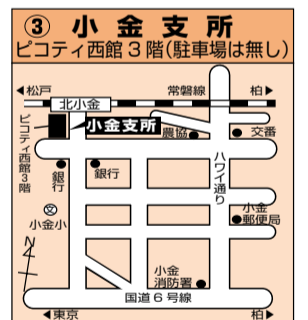

案内図

1階、もしくはエレベーターが設置されています

エレベーターは設置されていません

投票日当日のご連絡は ☎047-366-7222 (午前7時～午後8時30分)