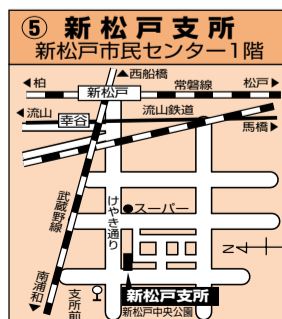

案内図

1階、もしくはエレベーターが設置されています

エレベーターは設置されていません

投票日当日のご連絡は ☎047-366-7222 (午前7時～午後8時30分)