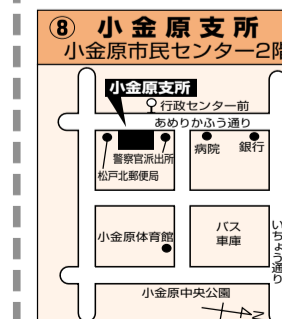

案内図

1階、もしくはエレベーターが設置されています

エレベーターは設置されていません

投票日当日のご連絡は ☎047-366-7222 (午前7時～午後8時30分)