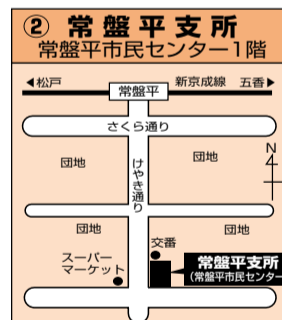

案内図

1階、もしくはエレベーターが設置されています

エレベーターは設置されていません

投票日当日のご連絡は ☎047-366-7222 (午前7時～午後8時30分)