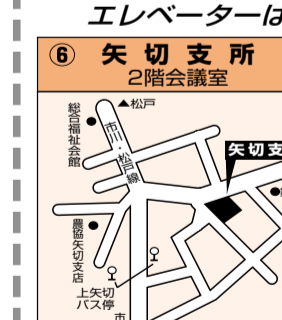

案内図

1階、もしくはエレベーターが設置されています

エレベーターは設置されていません

投票日当日のご連絡は ☎047-366-7222 (午前7時～午後8時30分)