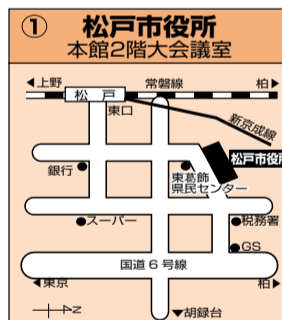

案内図

1階、もしくはエレベーターが設置されています

エレベーターは設置されていません

投票日当日のご連絡は ☎047-366-7222 (午前7時～午後8時30分)