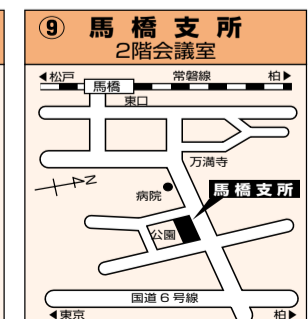

案内図

1階、もしくはエレベーターが設置されています

エレベーターは設置されていません

投票日当日のご連絡は ☎047-366-7222 (午前7時～午後8時30分)