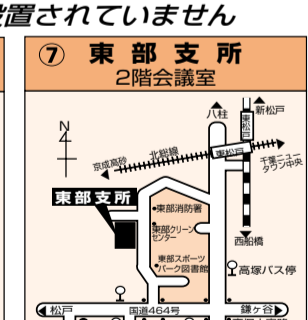

■エレベーターは設置されていません

期日前投票所	期日前投票期間および時間(期間中毎日)	
	衆議院議員総選挙	最高裁判所裁判官国民審査
矢切支所 2階	9月2日(金)～9月10日(土) 午前8時30分～午後8時00分	9月4日(日)～9月10日(土) 午前8時30分～午後8時00分
東部支所 2階		
小金原支所(小金原市民センター2階)		
馬橋支所 2階		

(注) 下記の期間に本市に転入の届け出をされた人は、選挙人名簿登録日の関係で、市役所での衆議院議員総選挙の期日前投票(不在者投票)は、下記期日からとなります。

●平成17年5月30日～6月1日に転入の届け出をした人……9月2日(金)から

SL型啓発車キャンペーン行程予定

有権者やその家族とのふれあいを通じて、投票の重要性や明るい選挙の実現をめざし、下記の行程でキャンペーンを実施します。

クイズやゲーム形式による選挙啓発を行い、ハート型風船や記念写真のプレゼントもありますので、お近くの会場にぜひお越しください。

※交通事情により予定時間が多少前後する場合がありますので、ご了承ください。

期日	時間	会場
9月9日(金)	午前11時30分～午後0時10分	サンロード五香商店街
	午後0時40分～午後1時10分	六高台さくら通り
	午後3時00分～午後3時30分	JR北小金駅南口
	午後5時45分～午後6時45分	JR松戸駅西口
9月10日(土)	午前10時30分～午前11時10分	JR松戸駅西口
	午後1時00分～午後2時00分	ダイエー新松戸店前
	午後2時50分～午後3時20分	JR馬橋駅西口
9月11日(日)	午後3時40分～午後4時10分	JR北松戸駅東口
	午前11時00分～午前11時30分	とちのき通り(二十世紀が丘消防署前)
	午後1時30分～午後2時15分	新京成常盤平駅南口
9月11日(日)	午後3時10分～午後3時40分	小金原中央商店街
	午後4時30分～午後5時30分	伊勢丹松戸店前

案内図

1階、もしくはエレベーターが設置されています

エレベーターは設置されていません

投票日当日のご連絡は ☎047-366-7222 (午前7時～午後8時30分)