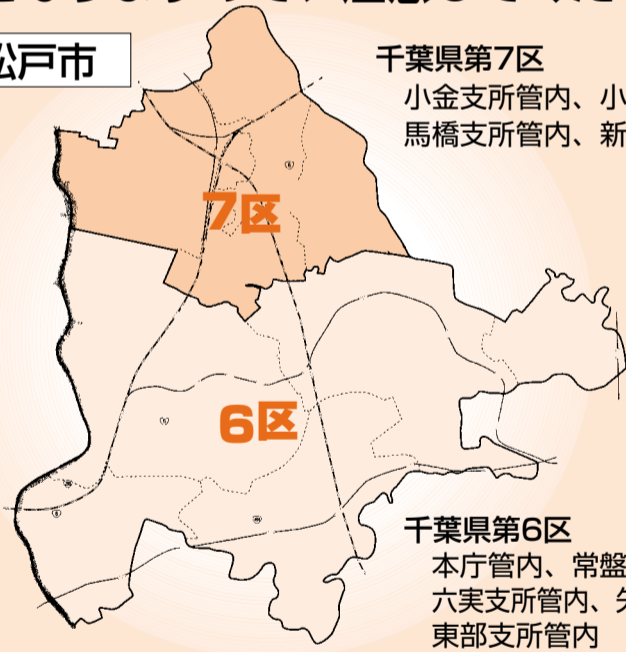

※ホームページのアドレス <http://www.city.matsudo.chiba.jp/>

9月1日(日)は 衆議院議員総選挙 最高裁判所裁判官国民審査 の投票日です。

投票時間▶ 午前7時から午後8時まで

考えよう 自分一票 その重さ

(千葉県統一標語)

松戸市は小選挙区が2つに分かれています。

別の選挙区の候補者に投票した場合、無効となりますので、注意してください。

投票のしかた

① 小選挙区選出議員選挙
クリーム色の投票用紙
(薄い黄色)

② 比例代表選出議員選挙
あさぎ色の投票用紙
(薄い青色)

③ 最高裁判所裁判官国民審査
白色の投票用紙

やめさせたい裁判官がない場合は、投票用紙には何も記載せず、やめさせた方がよいと思う裁判官は、その氏名の上の欄に「×」を記載して、投票箱へ。

松戸市

千葉県第7区

小金支所管内、小金原支所管内、馬橋支所管内、新松戸支所管内

7区

千葉県第6区

本庁管内、常盤平支所管内、六実支所管内、矢切支所管内、東部支所管内

投票所整理券

投票所整理券(刷り色 千葉県第6区:紺色、千葉県第7区:ぼたん色)は、三つ折りの圧着ハガキで、各世帯の世帯主あてに郵送しています。

万一、ハガキを紛失したり届かなかった人でも、本市の選挙人名簿に登録されている人であれば投票できますので、投票所係員に申し出てください。

※投票所整理券は、本人以外は使用できません。他の人が使用すると罰せられます。

選挙公報

選挙公報は、9月8日(木)までに、朝日・産経・千葉日報・東京・日本経済・毎日・読売の各紙朝刊に折り込みます。各支所・市民センターなどにも用意しますので、ご利用ください。

投票できる人

昭和60年9月12日までに生まれ、平成17年6月1日までに本市に転入の届け出をし、引き続き居住している人。

※6月2日以降に本市に転入の届け出をした人は、前住所地の選挙管理委員会にお問い合わせください。

市内転居した人