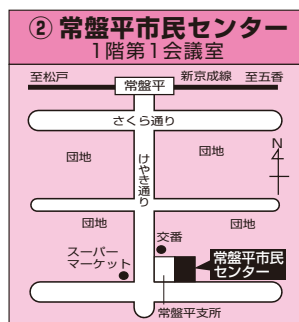

投票日当日に 予定のある方

投票日当日に投票できない方は期日前投票を

投票日当日に仕事がある方や、結婚式、旅行やレジャーなどの予定があって投票に行けない方は、期日前投票をご利用ください。 期日前投票は、いずれの期日前投票所でも投票できます。

※投票日当日は指定された投票所で投票してください。

■1階、もしくはエレベーター等が設置されている期日前投票所

Table with 2 columns: 期日前投票所 (投票所) and 期日前投票期間および投票時間 (期間中毎日). Lists locations like 松戸市役所, 常盤平市民センター, etc.

■エレベーター等が設置されていない期日前投票所

Table with 2 columns: 期日前投票所 (投票所) and 期日前投票期間および投票時間 (期間中毎日). Lists 馬橋支所.

SL啓発車キャンペーン行程

Table with 3 columns: 期日, 時間, 会場. Lists dates and times for the SL campaign at various locations.

有権者やその家族とのふれあいを通じて、投票の重要性や明るい選挙の実現をめざし、上記の行程でキャンペーンを実施します。クイズやゲーム形式による選挙啓発を行い、動物型風船等のプレゼントもありますので、お近くの会場にぜひお越しください。

期日前 投票所 案内図

1階、もしくはエレベーター等が設置されています

エレベーターは設置されていません