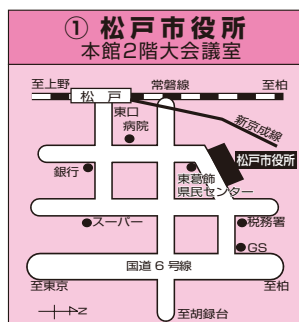

第98投票所 新松戸南小学校
(新松戸6丁目301番地)

第99投票所 馬橋北小学校
(新松戸南2丁目1番地)

第100投票所 馬橋市民センター
(西馬橋蔵元町177番地)

第101投票所 馬橋小学校
(西馬橋1丁目12番地の1)

第102投票所 プロムナード北松戸集会所
(新作134番地の5)

第103投票所 旭町小学校
(旭町1丁目20番地の2)

※投票所整理券は11月9日から世帯主あてに発送しています。

投票日当日に 予定のある方

投票日当日に投票できない方は期日前投票を

投票日当日に仕事がある方や、結婚式、旅行やレジャーなどの予定があって投票に行けない方は、期日前投票をご利用ください。 期日前投票は、いずれの期日前投票所でも投票できます。

※投票日当日は指定された投票所で投票してください。

■1階、もしくはエレベーター等が設置されている期日前投票所

Table with 2 columns: 期日前投票所 (投票所) and 期日前投票期間および投票時間 (期間中毎日). Lists locations like 松戸市役所, 常盤平市民センター, etc.

■エレベーター等が設置されていない期日前投票所

Table with 2 columns: 期日前投票所 (投票所) and 期日前投票期間および投票時間 (期間中毎日). Lists 馬橋支所.

SL啓発車キャンペーン行程

Table with 3 columns: 期日, 時間, 会場. Lists dates and times for the SL campaign at various locations.

有権者やその家族とのふれあいを通じて、投票の重要性や明るい選挙の実現をめざし、上記の行程でキャンペーンを実施します。クイズやゲーム形式による選挙啓発を行い、動物型風船等のプレゼントもありますので、お近くの会場にぜひお越しください。

期日前 投票所 案内図

1階、もしくはエレベーター等が設置されています

エレベーターは設置されていません