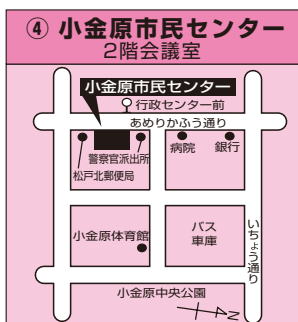

投票日当日に 予定のある方

投票日当日に投票できない方は期日前投票を

投票日当日に仕事がある方や、結婚式、旅行やレジャーなどの予定があって投票に行けない方は、期日前投票をご利用ください。 期日前投票は、いずれの期日前投票所でも投票できます。

※投票日当日は指定された投票所で投票してください。

■1階、もしくはエレベーター等が設置されている期日前投票所

Table with 2 columns: 期日前投票所 (投票所) and 期日前投票期間および投票時間 (期間中毎日). Lists locations like 松戸市役所, 常盤平市民センター, etc.

■エレベーター等が設置されていない期日前投票所

Table with 2 columns: 期日前投票所 (投票所) and 期日前投票期間および投票時間 (期間中毎日). Lists 馬橋支所.

SL啓発車キャンペーン行程

Table with 3 columns: 期日, 時間, 会場. Lists dates and times for the SL campaign at various locations.

有権者やその家族とのふれあいを通じて、投票の重要性や明るい選挙の実現をめざし、上記の行程でキャンペーンを実施します。クイズやゲーム形式による選挙啓発を行い、動物型風船等のプレゼントもありますので、お近くの会場にぜひお越しください。

期日前 投票所 案内図

1階、もしくはエレベーター等が設置されています

エレベーターは設置されていません