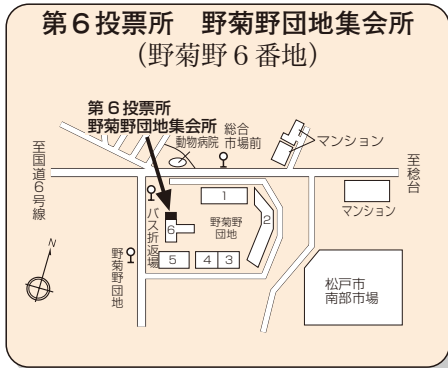

6区

千葉県第6区

本庁管内、常盤平支所管内、六実支所管内、矢切支所管内、東部支所管内

市内転居した方

平成24年11月27日以降に市内転居の届出をした方は、前住所地の投票所で投票することになります。

選挙公報

選挙公報は12月13日(木)までに、朝日・産経・千葉日報・東京・日経・毎日・読売の各紙朝刊に折り込みます。各支所・市民センター・図書館など本市公共施設にも備えますので、ご利用ください。

衆議院議員総選挙は、投票日当日
投・開票速報を携帯電話から閲覧できます。

稔台市民センターから稔台小学校 体育館

第54投票所

日暮町内会館から八柱保育所

第63投票所

五香市民センターから五香公会堂

第6区

第1投票所～第68投票所

第7区

第69投票所～第103投票所

第20投票所 古ヶ崎中学校
(古ヶ崎2515番地の1)

第21投票所 古ヶ崎市民センター
(古ヶ崎4丁目3490番地)

第22投票所 北部小学校
(根本217番地)

第23投票所 元古ヶ崎南小学校
(古ヶ崎1丁目3073番地)

第24投票所 松戸青少年会館樋野口分館
(樋野口543番地)

第25投票所 中部小学校
(松戸2062番地)

第26投票所 松戸市文化ホール
(松戸1307番地の1)

第27投票所 南部小学校
(小山148番地)

第28投票所 上矢切第3町会公民館
(上矢切1019番地の1)

第29投票所 第二中学校
(小山685番地)

第30投票所 矢切小学校
(中矢切540番地)

第31投票所 矢切幼稚園
(下矢切140番地)

第32投票所 矢切支所
(三矢小台3丁目10番地の5)

第33投票所 柿ノ木台小学校
(二十世紀が丘柿の木町111番地)

第34投票所 大橋小学校
(二十世紀が丘梨元町32番地)