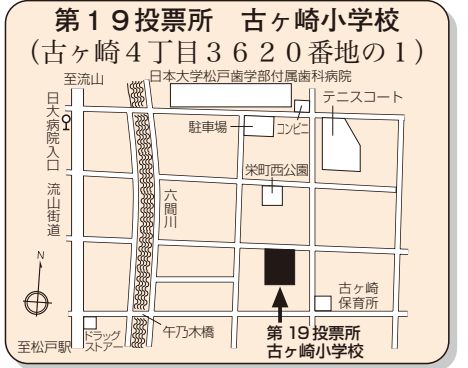

6区

千葉県第6区

本庁管内、常盤平支所管内、六実支所管内、矢切支所管内、東部支所管内

市内転居した方

平成24年11月27日以降に市内転居の届出をした方は、前住所地の投票所で投票することになります。

選挙公報

選挙公報は12月13日(木)までに、朝日・産経・千葉日報・東京・日経・毎日・読売の各紙朝刊に折り込みます。各支所・市民センター・図書館など本市公共施設にも備えますので、ご利用ください。

衆議院議員総選挙は、投票日当日
投・開票速報を携帯電話から閲覧できます。

稔台市民センターから稔台小学校 体育館

第54投票所

日暮町内会館から八柱保育所

第63投票所

五香市民センターから五香公会堂

第6区

第1投票所～第68投票所

第7区

第69投票所～第103投票所

第20投票所 古ヶ崎中学校
(古ヶ崎2515番地の1)

第21投票所 古ヶ崎市民センター
(古ヶ崎4丁目3490番地)

第22投票所 北部小学校
(根本217番地)

第23投票所 元古ヶ崎南小学校
(古ヶ崎1丁目3073番地)

第24投票所 松戸青少年会館樋野口分館
(樋野口543番地)

第25投票所 中部小学校
(松戸2062番地)

第26投票所 松戸市文化ホール
(松戸1307番地の1)

第27投票所 南部小学校
(小山148番地)

第28投票所 上矢切第3町会公民館
(上矢切1019番地の1)

第29投票所 第二中学校
(小山685番地)

第30投票所 矢切小学校
(中矢切540番地)

第31投票所 矢切幼稚園
(下矢切140番地)

第32投票所 矢切支所
(三矢小台3丁目10番地の5)

第33投票所 柿ノ木台小学校
(二十世紀が丘柿の木町111番地)

第34投票所 大橋小学校
(二十世紀が丘梨元町32番地)