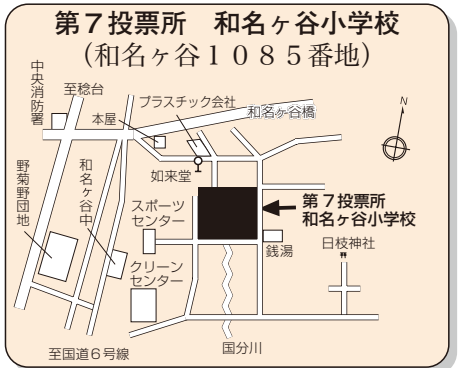

6区

千葉県第6区

本庁管内、常盤平支所管内、六実支所管内、矢切支所管内、東部支所管内

市内転居した方

平成24年11月27日以降に市内転居の届出をした方は、前住所地の投票所で投票することになります。

選挙公報

選挙公報は12月13日(木)までに、朝日・産経・千葉日報・東京・日経・毎日・読売の各紙朝刊に折り込みます。各支所・市民センター・図書館など本市公共施設にも備えますので、ご利用ください。

衆議院議員総選挙は、投票日当日
投・開票速報を携帯電話から閲覧できます。

稔台市民センターから稔台小学校 体育館

第54投票所

日暮町内会館から八柱保育所

第63投票所

五香市民センターから五香公会堂

第6区

第1投票所～第68投票所

第7区

第69投票所～第103投票所

第20投票所 古ヶ崎中学校
(古ヶ崎2515番地の1)

第21投票所 古ヶ崎市民センター
(古ヶ崎4丁目3490番地)

第22投票所 北部小学校
(根本217番地)

第23投票所 元古ヶ崎南小学校
(古ヶ崎1丁目3073番地)

第24投票所 松戸青少年会館樋野口分館
(樋野口543番地)

第25投票所 中部小学校
(松戸2062番地)

第26投票所 松戸市文化ホール
(松戸1307番地の1)

第27投票所 南部小学校
(小山148番地)

第28投票所 上矢切第3町会公民館
(上矢切1019番地の1)

第29投票所 第二中学校
(小山685番地)

第30投票所 矢切小学校
(中矢切540番地)

第31投票所 矢切幼稚園
(下矢切140番地)

第32投票所 矢切支所
(三矢小台3丁目10番地の5)

第33投票所 柿ノ木台小学校
(二十世紀が丘柿の木町111番地)

第34投票所 大橋小学校
(二十世紀が丘梨元町32番地)