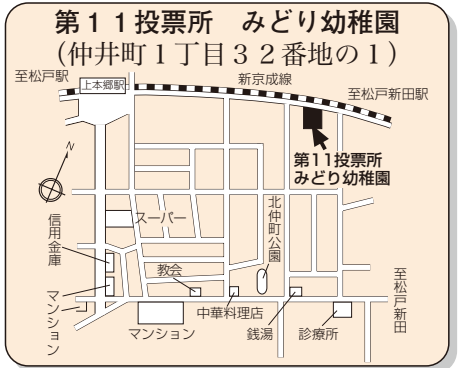

6区

千葉県第6区

本庁管内、常盤平支所管内、六実支所管内、矢切支所管内、東部支所管内

市内転居した方

平成24年11月27日以降に市内転居の届出をした方は、前住所地の投票所で投票することになります。

選挙公報

選挙公報は12月13日(木)までに、朝日・産経・千葉日報・東京・日経・毎日・読売の各紙朝刊に折り込みます。各支所・市民センター・図書館など本市公共施設にも備えますので、ご利用ください。

衆議院議員総選挙は、投票日当日
投・開票速報を携帯電話から閲覧できます。

下記のアドレス(携帯電話用)または右記QRコードを読み込むことで閲覧できます。

<http://www.senkyo-sokuho.net/index-i.html>

投票日当日のご連絡は 047-366-7222 (午前7時~午後8時30分)

投票日
12月16日
 日曜日

衆議院議員総選挙
最高裁判所裁判官国民審査
 投票時間／午前7時から午後8時まで

施設改修工事等のため、投票所が変更された投票所

第9投票所

稔台市民センターから稔台小学校 体育館

第54投票所

日暮町内会館から八柱保育所

第63投票所

五香市民センターから五香公会堂

第6区

第1投票所～第68投票所

第7区

第69投票所～第103投票所

第20投票所 古ヶ崎中学校
(古ヶ崎2515番地の1)

第21投票所 古ヶ崎市民センター
(古ヶ崎4丁目3490番地)

第22投票所 北部小学校
(根本217番地)

第23投票所 元古ヶ崎南小学校
(古ヶ崎1丁目3073番地)

第24投票所 松戸青少年会館樋野口分館
(樋野口543番地)

第25投票所 中部小学校
(松戸2062番地)

第26投票所 松戸市文化ホール
(松戸1307番地の1)