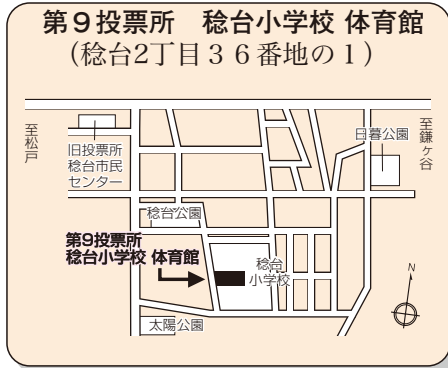

6区

千葉県第6区

本庁管内、常盤平支所管内、六実支所管内、矢切支所管内、東部支所管内

市内転居した方

平成24年11月27日以降に市内転居の届出をした方は、前住所地の投票所で投票することになります。

選挙公報

選挙公報は12月13日(木)までに、朝日・産経・千葉日報・東京・日経・毎日・読売の各紙朝刊に折り込みます。各支所・市民センター・図書館など本市公共施設にも備えますので、ご利用ください。

衆議院議員総選挙は、投票日当日
投・開票速報を携帯電話から閲覧できます。

下記のアドレス(携帯電話用)または右記QRコードを読み込むことで閲覧できます。

<http://www.senkyo-sokuho.net/index-i.html>

投票日当日のご連絡は 047-366-7222 (午前7時~午後8時30分)

投票日
12月16日
 日曜日

衆議院議員総選挙
最高裁判所裁判官国民審査
 投票時間／午前7時から午後8時まで

施設改修工事等のため、投票所が変更された投票所

第9投票所

稔台市民センターから稔台小学校 体育館

第54投票所

日暮町内会館から八柱保育所

第63投票所

五香市民センターから五香公会堂

第6区

第1投票所～第68投票所

第7区

第69投票所～第103投票所

第20投票所 古ヶ崎中学校
(古ヶ崎2515番地の1)

第21投票所 古ヶ崎市民センター
(古ヶ崎4丁目3490番地)

第22投票所 北部小学校
(根本217番地)

第23投票所 元古ヶ崎南小学校
(古ヶ崎1丁目3073番地)

第24投票所 松戸青少年会館樋野口分館
(樋野口543番地)

第25投票所 中部小学校
(松戸2062番地)

第26投票所 松戸市文化ホール
(松戸1307番地の1)