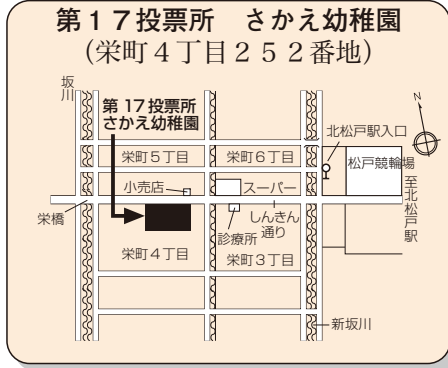

6区

千葉県第6区

本庁管内、常盤平支所管内、六実支所管内、矢切支所管内、東部支所管内

市内転居した方

平成24年11月27日以降に市内転居の届出をした方は、前住所地の投票所で投票することになります。

選挙公報

選挙公報は12月13日(木)までに、朝日・産経・千葉日報・東京・日経・毎日・読売の各紙朝刊に折り込みます。各支所・市民センター・図書館など本市公共施設にも備えますので、ご利用ください。

衆議院議員総選挙は、投票日当日
投・開票速報を携帯電話から閲覧できます。

稔台市民センターから稔台小学校 体育館

第54投票所

日暮町内会館から八柱保育所

第63投票所

五香市民センターから五香公会堂

第6区

第1投票所～第68投票所

第7区

第69投票所～第103投票所

第20投票所 古ヶ崎中学校
(古ヶ崎2515番地の1)

第21投票所 古ヶ崎市民センター
(古ヶ崎4丁目3490番地)

第22投票所 北部小学校
(根本217番地)

第23投票所 元古ヶ崎南小学校
(古ヶ崎1丁目3073番地)

第24投票所 松戸青少年会館樋野口分館
(樋野口543番地)

第25投票所 中部小学校
(松戸2062番地)

第26投票所 松戸市文化ホール
(松戸1307番地の1)

第27投票所 南部小学校
(小山148番地)

第28投票所 上矢切第3町会公民館
(上矢切1019番地の1)

第29投票所 第二中学校
(小山685番地)

第30投票所 矢切小学校
(中矢切540番地)

第31投票所 矢切幼稚園
(下矢切140番地)

第32投票所 矢切支所
(三矢小台3丁目10番地の5)

第33投票所 柿ノ木台小学校
(二十世紀が丘柿の木町111番地)

第34投票所 大橋小学校
(二十世紀が丘梨元町32番地)