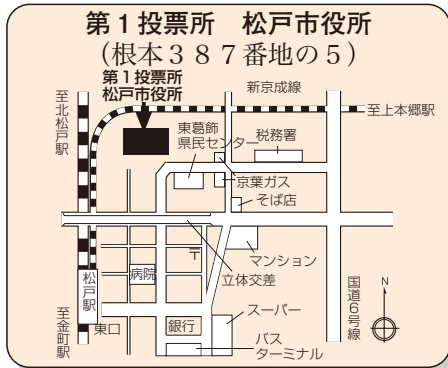

6区

千葉県第6区

本庁管内、常盤平支所管内、六実支所管内、矢切支所管内、東部支所管内

市内転居した方

平成24年11月27日以降に市内転居の届出をした方は、前住所地の投票所で投票することになります。

選挙公報

選挙公報は12月13日(木)までに、朝日・産経・千葉日報・東京・日経・毎日・読売の各紙朝刊に折り込みます。各支所・市民センター・図書館など本市公共施設にも備えますので、ご利用ください。

衆議院議員総選挙は、投票日当日
投・開票速報を携帯電話から閲覧できます。

下記のアドレス(携帯電話用)または右記QRコードを読み込むことで閲覧できます。

<http://www.senkyo-sokuho.net/index-i.html>

投票日当日のご連絡は 047-366-7222 (午前7時~午後8時30分)

投票日
12月16日
 日曜日

衆議院議員総選挙
最高裁判所裁判官国民審査
 投票時間／午前7時から午後8時まで

施設改修工事等のため、投票所が変更された投票所

第9投票所

稔台市民センターから稔台小学校 体育館

第54投票所

日暮町内会館から八柱保育所

第63投票所

五香市民センターから五香公会堂

第6区

第1投票所～第68投票所

第7区

第69投票所～第103投票所

第20投票所 古ヶ崎中学校
(古ヶ崎2515番地の1)

第21投票所 古ヶ崎市民センター
(古ヶ崎4丁目3490番地)

第22投票所 北部小学校
(根本217番地)

第23投票所 元古ヶ崎南小学校
(古ヶ崎1丁目3073番地)

第24投票所 松戸青少年会館樋野口分館
(樋野口543番地)

第25投票所 中部小学校
(松戸2062番地)

第26投票所 松戸市文化ホール
(松戸1307番地の1)