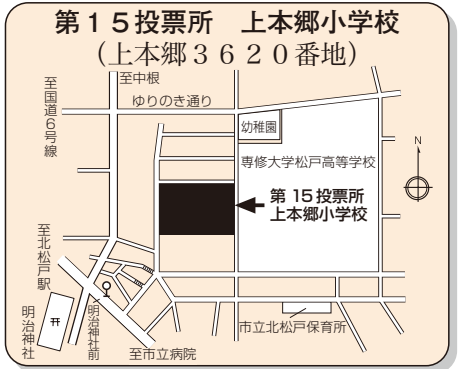

6区

千葉県第6区

本庁管内、常盤平支所管内、六実支所管内、矢切支所管内、東部支所管内

市内転居した方

平成24年11月27日以降に市内転居の届出をした方は、前住所地の投票所で投票することになります。

選挙公報

選挙公報は12月13日(木)までに、朝日・産経・千葉日報・東京・日経・毎日・読売の各紙朝刊に折り込みます。各支所・市民センター・図書館など本市公共施設にも備えますので、ご利用ください。

衆議院議員総選挙は、投票日当日
投・開票速報を携帯電話から閲覧できます。

稔台市民センターから稔台小学校 体育館

第54投票所

日暮町内会館から八柱保育所

第63投票所

五香市民センターから五香公会堂

第6区

第1投票所～第68投票所

第7区

第69投票所～第103投票所

第20投票所 古ヶ崎中学校
(古ヶ崎2515番地の1)

第21投票所 古ヶ崎市民センター
(古ヶ崎4丁目3490番地)

第22投票所 北部小学校
(根本217番地)

第23投票所 元古ヶ崎南小学校
(古ヶ崎1丁目3073番地)

第24投票所 松戸青少年会館樋野口分館
(樋野口543番地)

第25投票所 中部小学校
(松戸2062番地)

第26投票所 松戸市文化ホール
(松戸1307番地の1)

第27投票所 南部小学校
(小山148番地)

第28投票所 上矢切第3町会公民館
(上矢切1019番地の1)

第29投票所 第二中学校
(小山685番地)

第30投票所 矢切小学校
(中矢切540番地)

第31投票所 矢切幼稚園
(下矢切140番地)

第32投票所 矢切支所
(三矢小台3丁目10番地の5)

第33投票所 柿ノ木台小学校
(二十世紀が丘柿の木町111番地)

第34投票所 大橋小学校
(二十世紀が丘梨元町32番地)