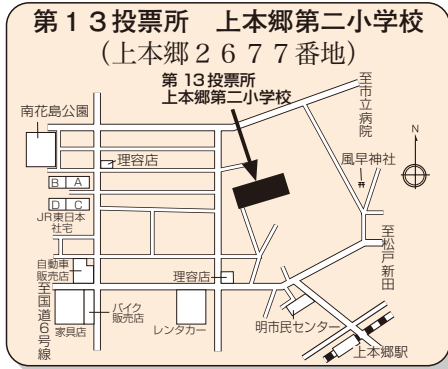

6区

千葉県第6区

本庁管内、常盤平支所管内、六実支所管内、矢切支所管内、東部支所管内

市内転居した方

平成24年11月27日以降に市内転居の届出をした方は、前住所地の投票所で投票することになります。

選挙公報

選挙公報は12月13日(木)までに、朝日・産経・千葉日報・東京・日経・毎日・読売の各紙朝刊に折り込みます。各支所・市民センター・図書館など本市公共施設にも備えますので、ご利用ください。

衆議院議員総選挙は、投票日当日
投・開票速報を携帯電話から閲覧できます。

稔台市民センターから稔台小学校 体育館

第54投票所

日暮町内会館から八柱保育所

第63投票所

五香市民センターから五香公会堂

第6区

第1投票所～第68投票所

第7区

第69投票所～第103投票所

第20投票所 古ヶ崎中学校
(古ヶ崎2515番地の1)

第21投票所 古ヶ崎市民センター
(古ヶ崎4丁目3490番地)

第22投票所 北部小学校
(根本217番地)

第23投票所 元古ヶ崎南小学校
(古ヶ崎1丁目3073番地)

第24投票所 松戸青少年会館樋野口分館
(樋野口543番地)

第25投票所 中部小学校
(松戸2062番地)

第26投票所 松戸市文化ホール
(松戸1307番地の1)

第27投票所 南部小学校
(小山148番地)

第28投票所 上矢切第3町会公民館
(上矢切1019番地の1)

第29投票所 第二中学校
(小山685番地)

第30投票所 矢切小学校
(中矢切540番地)

第31投票所 矢切幼稚園
(下矢切140番地)

第32投票所 矢切支所
(三矢小台3丁目10番地の5)

第33投票所 柿ノ木台小学校
(二十世紀が丘柿の木町111番地)

第34投票所 大橋小学校
(二十世紀が丘梨元町32番地)