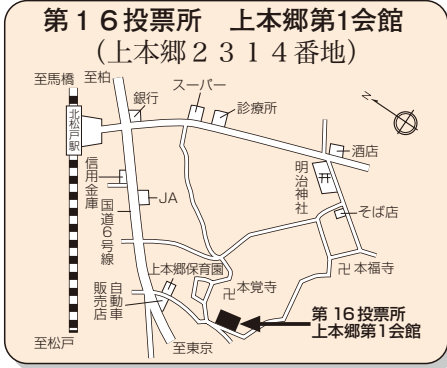

6区

千葉県第6区

本庁管内、常盤平支所管内、六実支所管内、矢切支所管内、東部支所管内

市内転居した方

平成24年11月27日以降に市内転居の届出をした方は、前住所地の投票所で投票することになります。

選挙公報

選挙公報は12月13日(木)までに、朝日・産経・千葉日報・東京・日経・毎日・読売の各紙朝刊に折り込みます。各支所・市民センター・図書館など本市公共施設にも備えますので、ご利用ください。

衆議院議員総選挙は、投票日当日
投・開票速報を携帯電話から閲覧できます。

下記のアドレス(携帯電話用)または右記QRコードを読み込むことで閲覧できます。

<http://www.senkyo-sokuho.net/index-i.html>

投票日当日のご連絡は 047-366-7222 (午前7時~午後8時30分)

投票日
12月16日
 日曜日

衆議院議員総選挙
最高裁判所裁判官国民審査
 投票時間／午前7時から午後8時まで

施設改修工事等のため、投票所が変更された投票所

第9投票所

稔台市民センターから稔台小学校 体育館

第54投票所

日暮町内会館から八柱保育所

第63投票所

五香市民センターから五香公会堂

第6区

第1投票所～第68投票所

第7区

第69投票所～第103投票所

第20投票所 古ヶ崎中学校
(古ヶ崎2515番地の1)

第21投票所 古ヶ崎市民センター
(古ヶ崎4丁目3490番地)

第22投票所 北部小学校
(根本217番地)

第23投票所 元古ヶ崎南小学校
(古ヶ崎1丁目3073番地)

第24投票所 松戸青少年会館樋野口分館
(樋野口543番地)

第25投票所 中部小学校
(松戸2062番地)

第26投票所 松戸市文化ホール
(松戸1307番地の1)