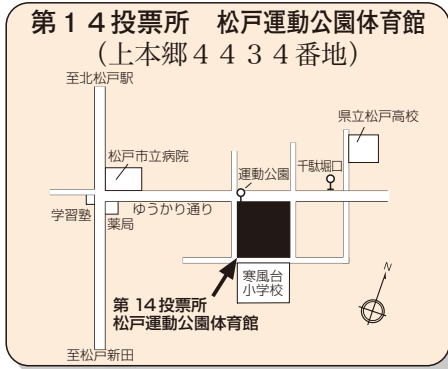

6区

千葉県第6区

本庁管内、常盤平支所管内、六実支所管内、矢切支所管内、東部支所管内

市内転居した方

平成24年11月27日以降に市内転居の届出をした方は、前住所地の投票所で投票することになります。

選挙公報

選挙公報は12月13日(木)までに、朝日・産経・千葉日報・東京・日経・毎日・読売の各紙朝刊に折り込みます。各支所・市民センター・図書館など本市公共施設にも備えますので、ご利用ください。

衆議院議員総選挙は、投票日当日
投・開票速報を携帯電話から閲覧できます。

下記のアドレス(携帯電話用)または右記QRコードを読み込むことで閲覧できます。

<http://www.senkyo-sokuho.net/index-i.html>

投票日当日のご連絡は 047-366-7222 (午前7時~午後8時30分)

投票日
12月16日
 日曜日

衆議院議員総選挙
最高裁判所裁判官国民審査
 投票時間／午前7時から午後8時まで

施設改修工事等のため、投票所が変更された投票所

第9投票所

稔台市民センターから稔台小学校 体育館

第54投票所

日暮町内会館から八柱保育所

第63投票所

五香市民センターから五香公会堂

第6区

第1投票所～第68投票所

第7区

第69投票所～第103投票所

第20投票所 古ヶ崎中学校
(古ヶ崎2515番地の1)

第21投票所 古ヶ崎市民センター
(古ヶ崎4丁目3490番地)

第22投票所 北部小学校
(根本217番地)

第23投票所 元古ヶ崎南小学校
(古ヶ崎1丁目3073番地)

第24投票所 松戸青少年会館樋野口分館
(樋野口543番地)

第25投票所 中部小学校
(松戸2062番地)

第26投票所 松戸市文化ホール
(松戸1307番地の1)