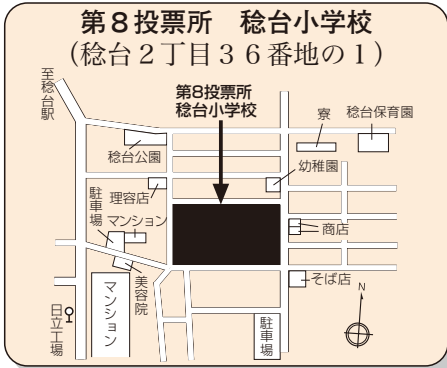

6区

千葉県第6区

本庁管内、常盤平支所管内、六実支所管内、矢切支所管内、東部支所管内

市内転居した方

平成24年11月27日以降に市内転居の届出をした方は、前住所地の投票所で投票することになります。

選挙公報

選挙公報は12月13日(木)までに、朝日・産経・千葉日報・東京・日経・毎日・読売の各紙朝刊に折り込みます。各支所・市民センター・図書館など本市公共施設にも備えますので、ご利用ください。

衆議院議員総選挙は、投票日当日
投・開票速報を携帯電話から閲覧できます。

稔台市民センターから稔台小学校 体育館

第54投票所

日暮町内会館から八柱保育所

第63投票所

五香市民センターから五香公会堂

第6区

第1投票所～第68投票所

第7区

第69投票所～第103投票所

第20投票所 古ヶ崎中学校
(古ヶ崎2515番地の1)

第21投票所 古ヶ崎市民センター
(古ヶ崎4丁目3490番地)

第22投票所 北部小学校
(根本217番地)

第23投票所 元古ヶ崎南小学校
(古ヶ崎1丁目3073番地)

第24投票所 松戸青少年会館樋野口分館
(樋野口543番地)

第25投票所 中部小学校
(松戸2062番地)

第26投票所 松戸市文化ホール
(松戸1307番地の1)

第27投票所 南部小学校
(小山148番地)

第28投票所 上矢切第3町会公民館
(上矢切1019番地の1)

第29投票所 第二中学校
(小山685番地)

第30投票所 矢切小学校
(中矢切540番地)

第31投票所 矢切幼稚園
(下矢切140番地)

第32投票所 矢切支所
(三矢小台3丁目10番地の5)

第33投票所 柿ノ木台小学校
(二十世紀が丘柿の木町111番地)

第34投票所 大橋小学校
(二十世紀が丘梨元町32番地)