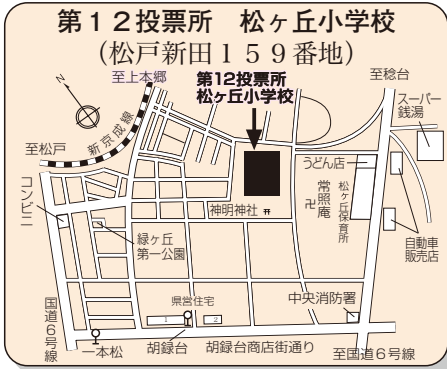

6区

千葉県第6区

本庁管内、常盤平支所管内、六実支所管内、矢切支所管内、東部支所管内

市内転居した方

平成24年11月27日以降に市内転居の届出をした方は、前住所地の投票所で投票することになります。

選挙公報

選挙公報は12月13日(木)までに、朝日・産経・千葉日報・東京・日経・毎日・読売の各紙朝刊に折り込みます。各支所・市民センター・図書館など本市公共施設にも備えますので、ご利用ください。

衆議院議員総選挙は、投票日当日
投・開票速報を携帯電話から閲覧できます。

下記のアドレス(携帯電話用)または右記QRコードを読み込むことで閲覧できます。

<http://www.senkyo-sokuho.net/index-i.html>

投票日当日のご連絡は 047-366-7222 (午前7時~午後8時30分)

投票日
12月16日
 日曜日

衆議院議員総選挙
最高裁判所裁判官国民審査
 投票時間／午前7時から午後8時まで

施設改修工事等のため、投票所が変更された投票所

第9投票所

稔台市民センターから稔台小学校 体育館

第54投票所

日暮町内会館から八柱保育所

第63投票所

五香市民センターから五香公会堂

第6区

第1投票所～第68投票所

第7区

第69投票所～第103投票所

第20投票所 古ヶ崎中学校
(古ヶ崎2515番地の1)

第21投票所 古ヶ崎市民センター
(古ヶ崎4丁目3490番地)

第22投票所 北部小学校
(根本217番地)

第23投票所 元古ヶ崎南小学校
(古ヶ崎1丁目3073番地)

第24投票所 松戸青少年会館樋野口分館
(樋野口543番地)

第25投票所 中部小学校
(松戸2062番地)

第26投票所 松戸市文化ホール
(松戸1307番地の1)