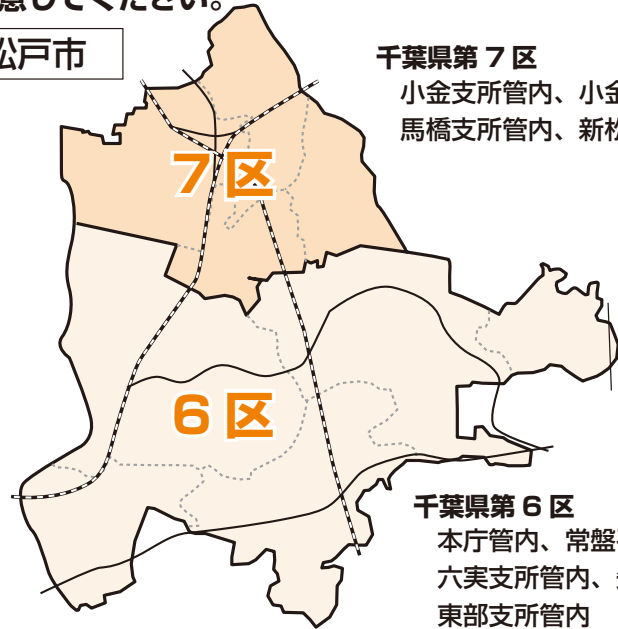

② 比例代表選出議員選挙
あさぎ色(薄い青)の投票用紙

③ 最高裁判所裁判官国民審査
白色の投票用紙

やめさせた方がよいと思う裁判官については、その氏名の上の欄に「×」を記入して投票箱に投かんしてください。
やめさせたい裁判官がない場合は、投票用紙には何も記入せず、そのまま投票箱に投かんしてください。

投票できる方

平成4年12月17日までに生まれ、平成24年9月3日までに本市に転入の届出をし、引き続き居住している方。
※平成24年9月4日以降に転入手続きをした方は、前住所地の選挙管理委員会にお問い合わせください。

お知らせ

- ① 投票所整理券に期日前投票を行う際に必要となります『宣誓書』が印刷されました。(詳しくは6ページをご覧ください)
- ② 投票所の変更があります。(詳しくは2ページをご覧ください)

松戸市は小選挙区が 2つに分かれています

別の選挙区の候補者に投票した場合、無効となりますので、注意してください。

松戸市

千葉県第7区

小金支所管内、小金原支所管内、馬橋支所管内、新松戸支所管内

7区

6区

千葉県第6区

本庁管内、常盤平支所管内、六実支所管内、矢切支所管内、東部支所管内

市内転居した方

平成24年11月27日以降に市内転居の届出をした方は、前住所地の投票所で投票することになります。

選挙公報

選挙公報は12月13日(木)までに、朝日・産経・千葉日報・東京・日経・毎日・読売の各紙朝刊に折り込みます。各支所・市民センター・図書館など本市公共施設にも備えますので、ご利用ください。

衆議院議員総選挙は、投票日当日
投・開票速報を携帯電話から閲覧できます。

Map showing the location of the 59th polling station at Kikagasaki Elementary School. Landmarks include the station, golf course, and public office.

第60投票所 北丘自治会館
(五香6丁目21番地の8)

Map showing the location of the 60th polling station at the Kitaoka Community Center. Landmarks include the station, park, and public office.