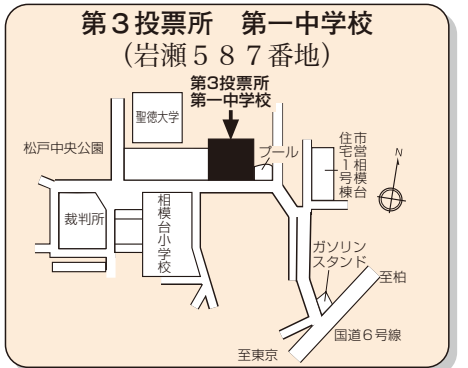

6区

千葉県第6区

本庁管内、常盤平支所管内、六実支所管内、矢切支所管内、東部支所管内

市内転居した方

平成24年11月27日以降に市内転居の届出をした方は、前住所地の投票所で投票することになります。

選挙公報

選挙公報は12月13日(木)までに、朝日・産経・千葉日報・東京・日経・毎日・読売の各紙朝刊に折り込みます。各支所・市民センター・図書館など本市公共施設にも備えますので、ご利用ください。

衆議院議員総選挙は、投票日当日
投・開票速報を携帯電話から閲覧できます。

下記のアドレス(携帯電話用)または右記QRコードを読み込むことで閲覧できます。

<http://www.senkyo-sokuho.net/index-i.html>

投票日当日のご連絡は 047-366-7222 (午前7時~午後8時30分)

投票日
12月16日
 日曜日

衆議院議員総選挙
最高裁判所裁判官国民審査
 投票時間／午前7時から午後8時まで

施設改修工事等のため、投票所が変更された投票所

第9投票所

稔台市民センターから稔台小学校 体育館

第54投票所

日暮町内会館から八柱保育所

第63投票所

五香市民センターから五香公会堂

第6区

第1投票所～第68投票所

第7区

第69投票所～第103投票所

第20投票所 古ヶ崎中学校
(古ヶ崎2515番地の1)

第21投票所 古ヶ崎市民センター
(古ヶ崎4丁目3490番地)

第22投票所 北部小学校
(根本217番地)

第23投票所 元古ヶ崎南小学校
(古ヶ崎1丁目3073番地)

第24投票所 松戸青少年会館樋野口分館
(樋野口543番地)

第25投票所 中部小学校
(松戸2062番地)

第26投票所 松戸市文化ホール
(松戸1307番地の1)