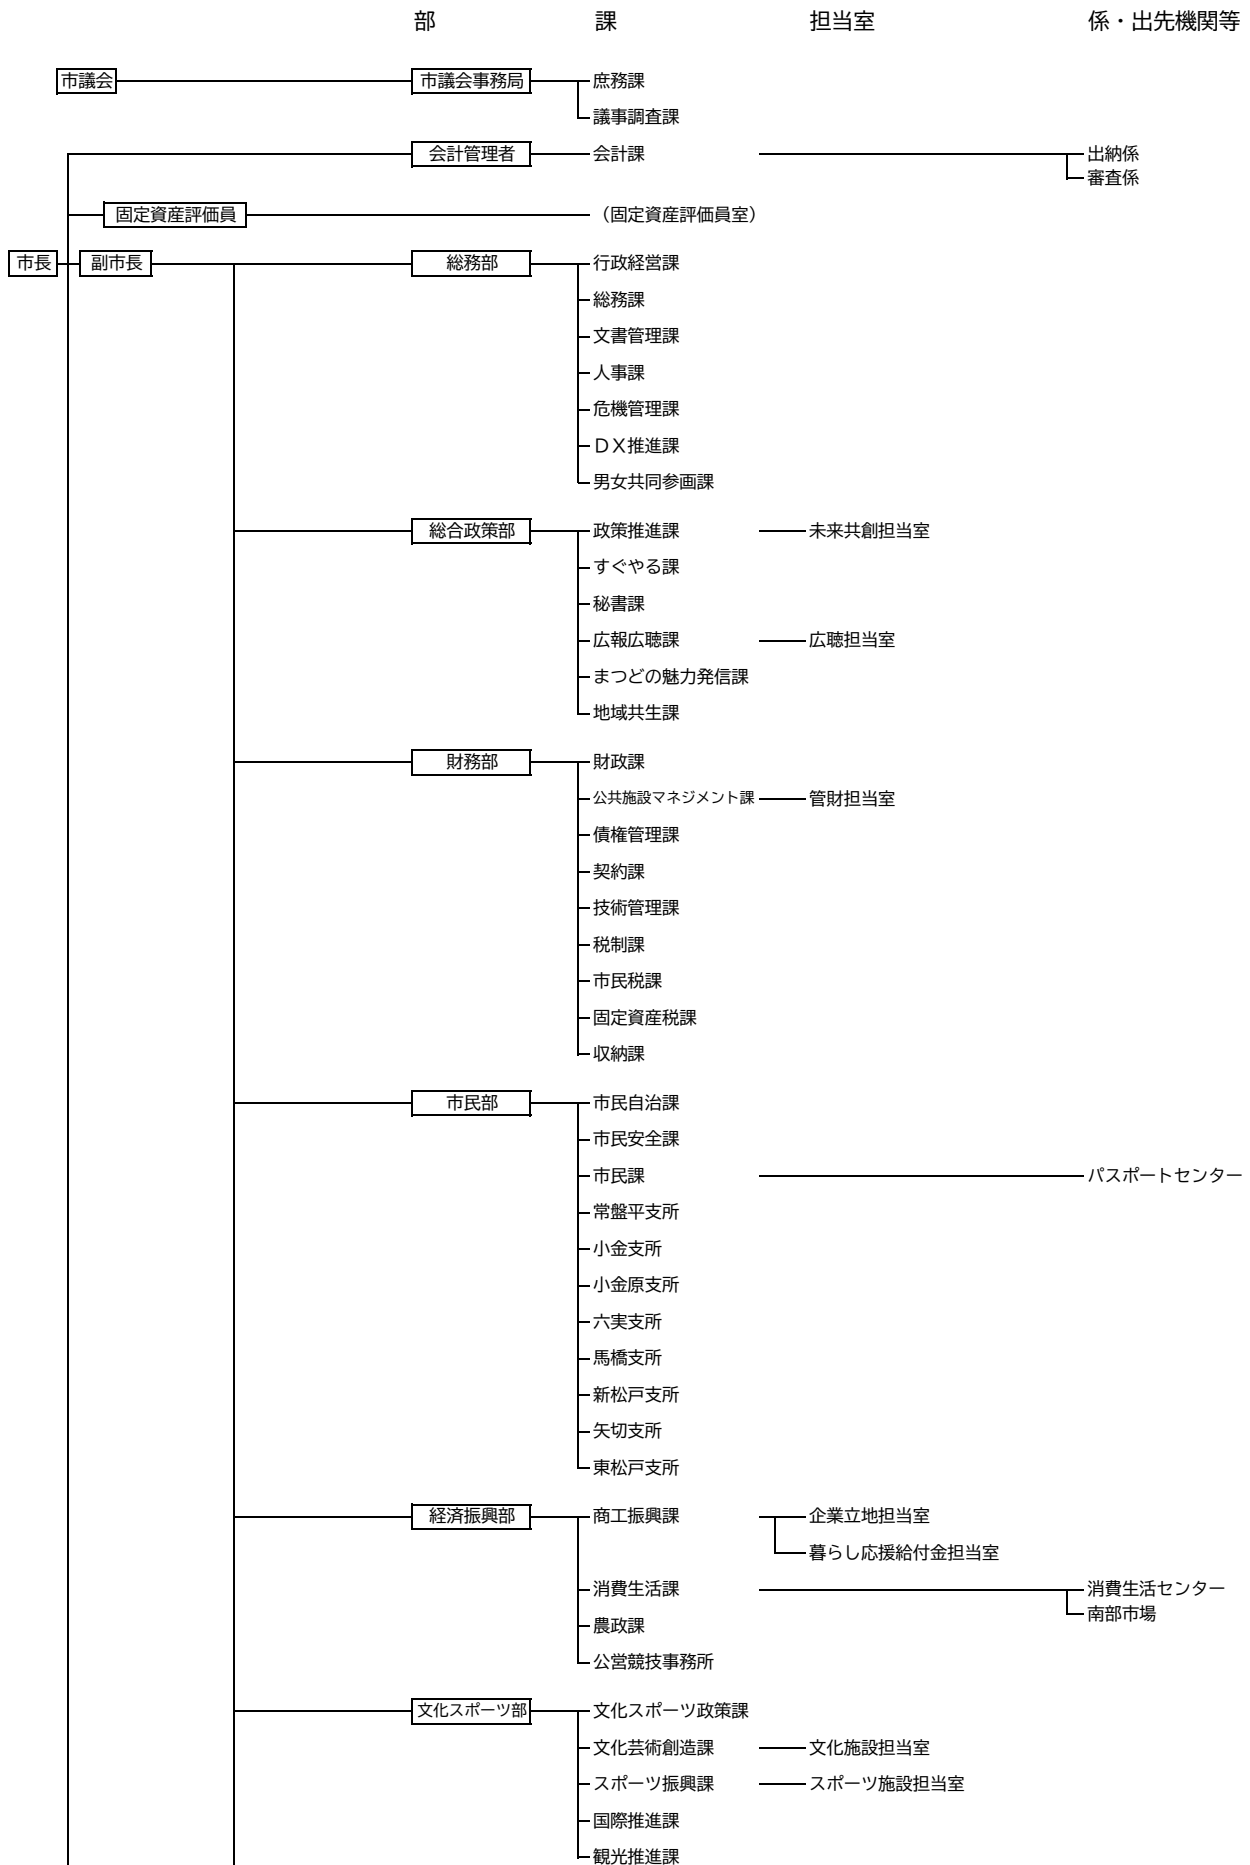

松戸市行政組織図（令和8年4月1日）

松戸市行政組織図（令和8年4月1日）

松戸市行政組織図（令和8年4月1日）

松戸市行政組織図（令和8年4月1日）