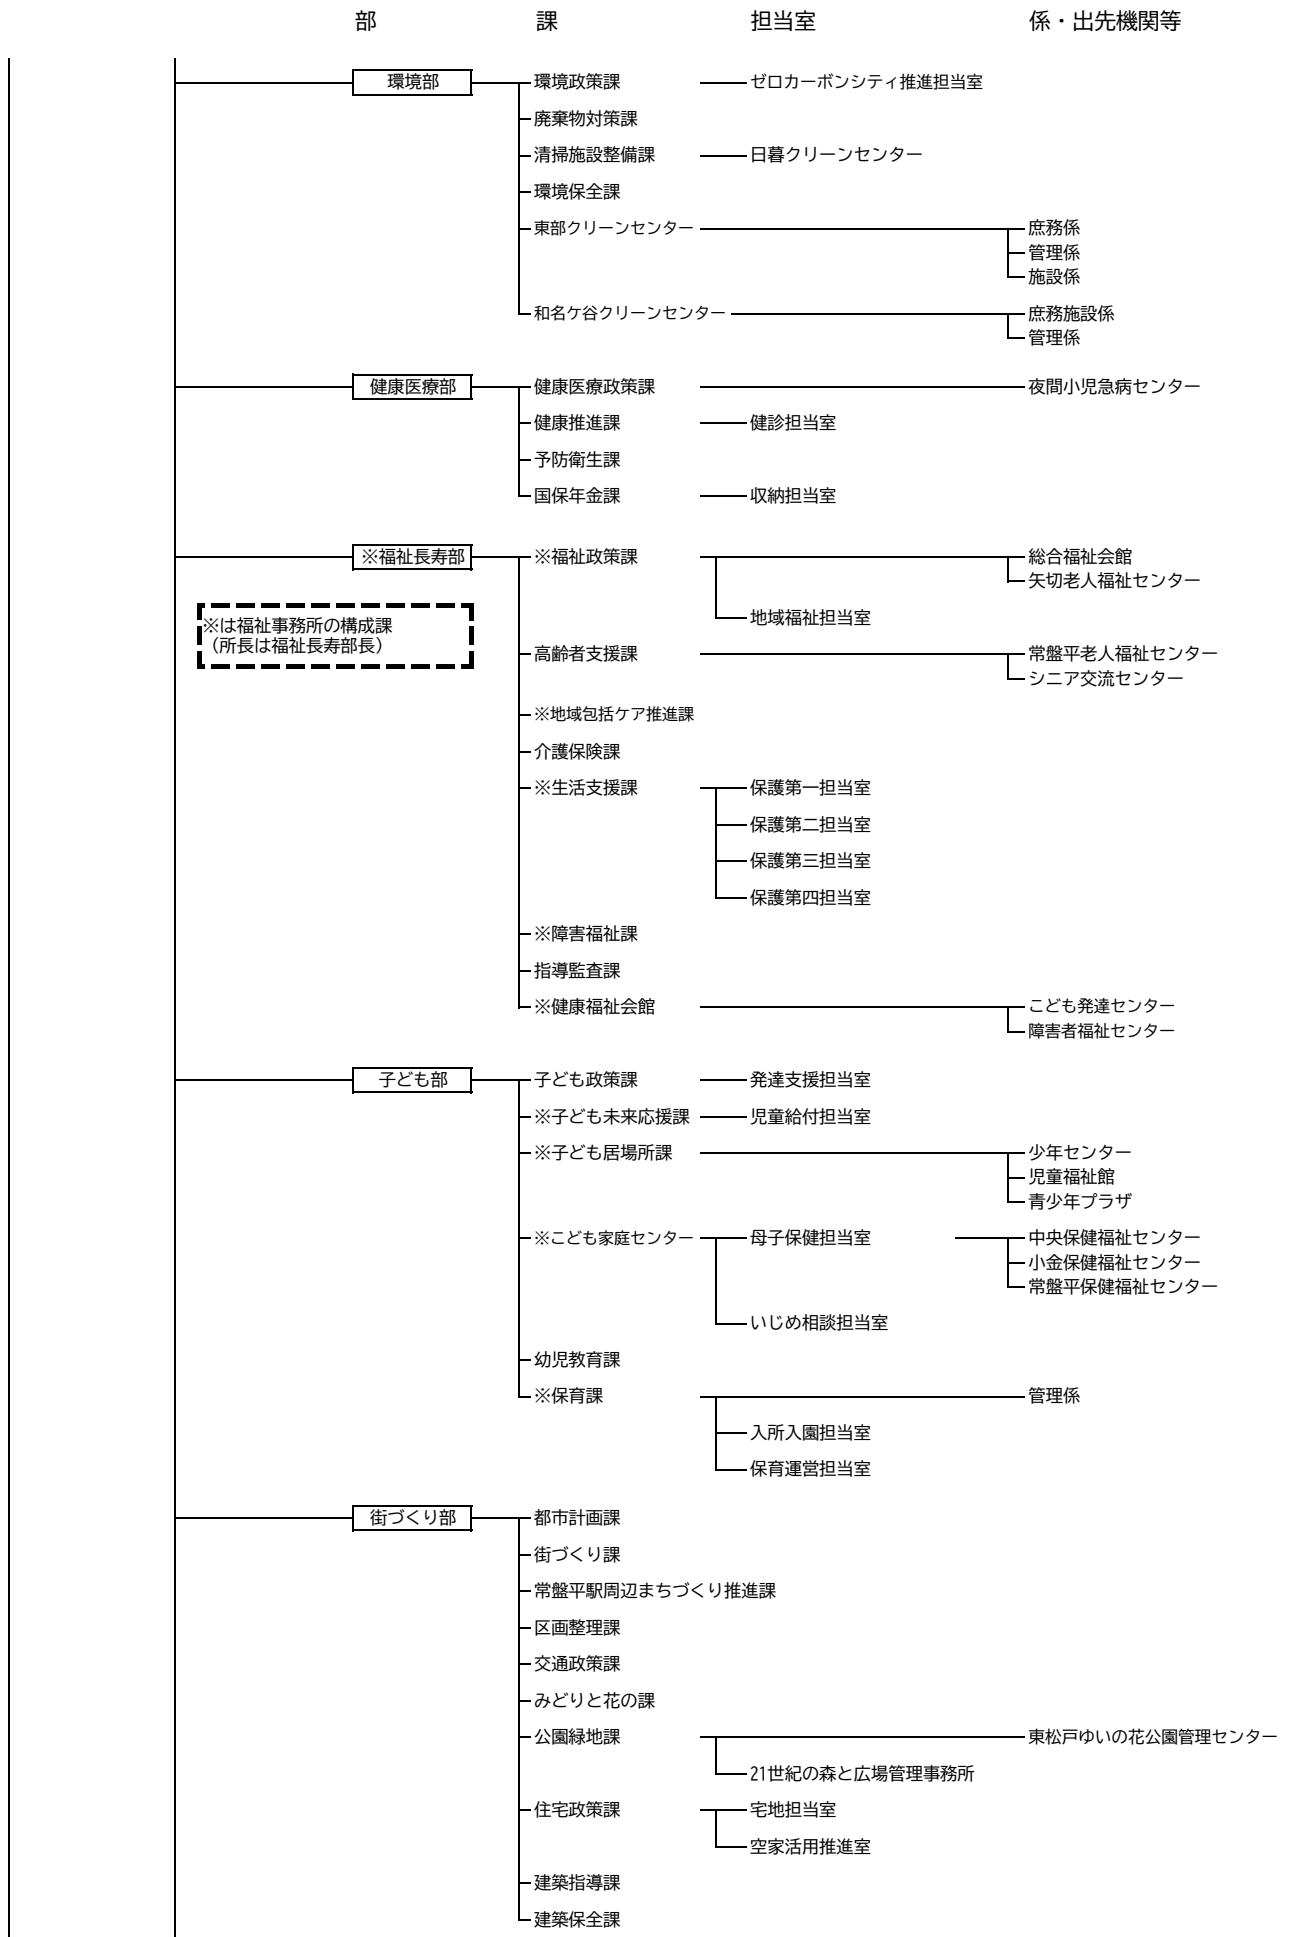

松戸市行政組織図（令和8年4月1日）

松戸市行政組織図（令和8年4月1日）

松戸市行政組織図（令和8年4月1日）

松戸市行政組織図（令和8年4月1日）