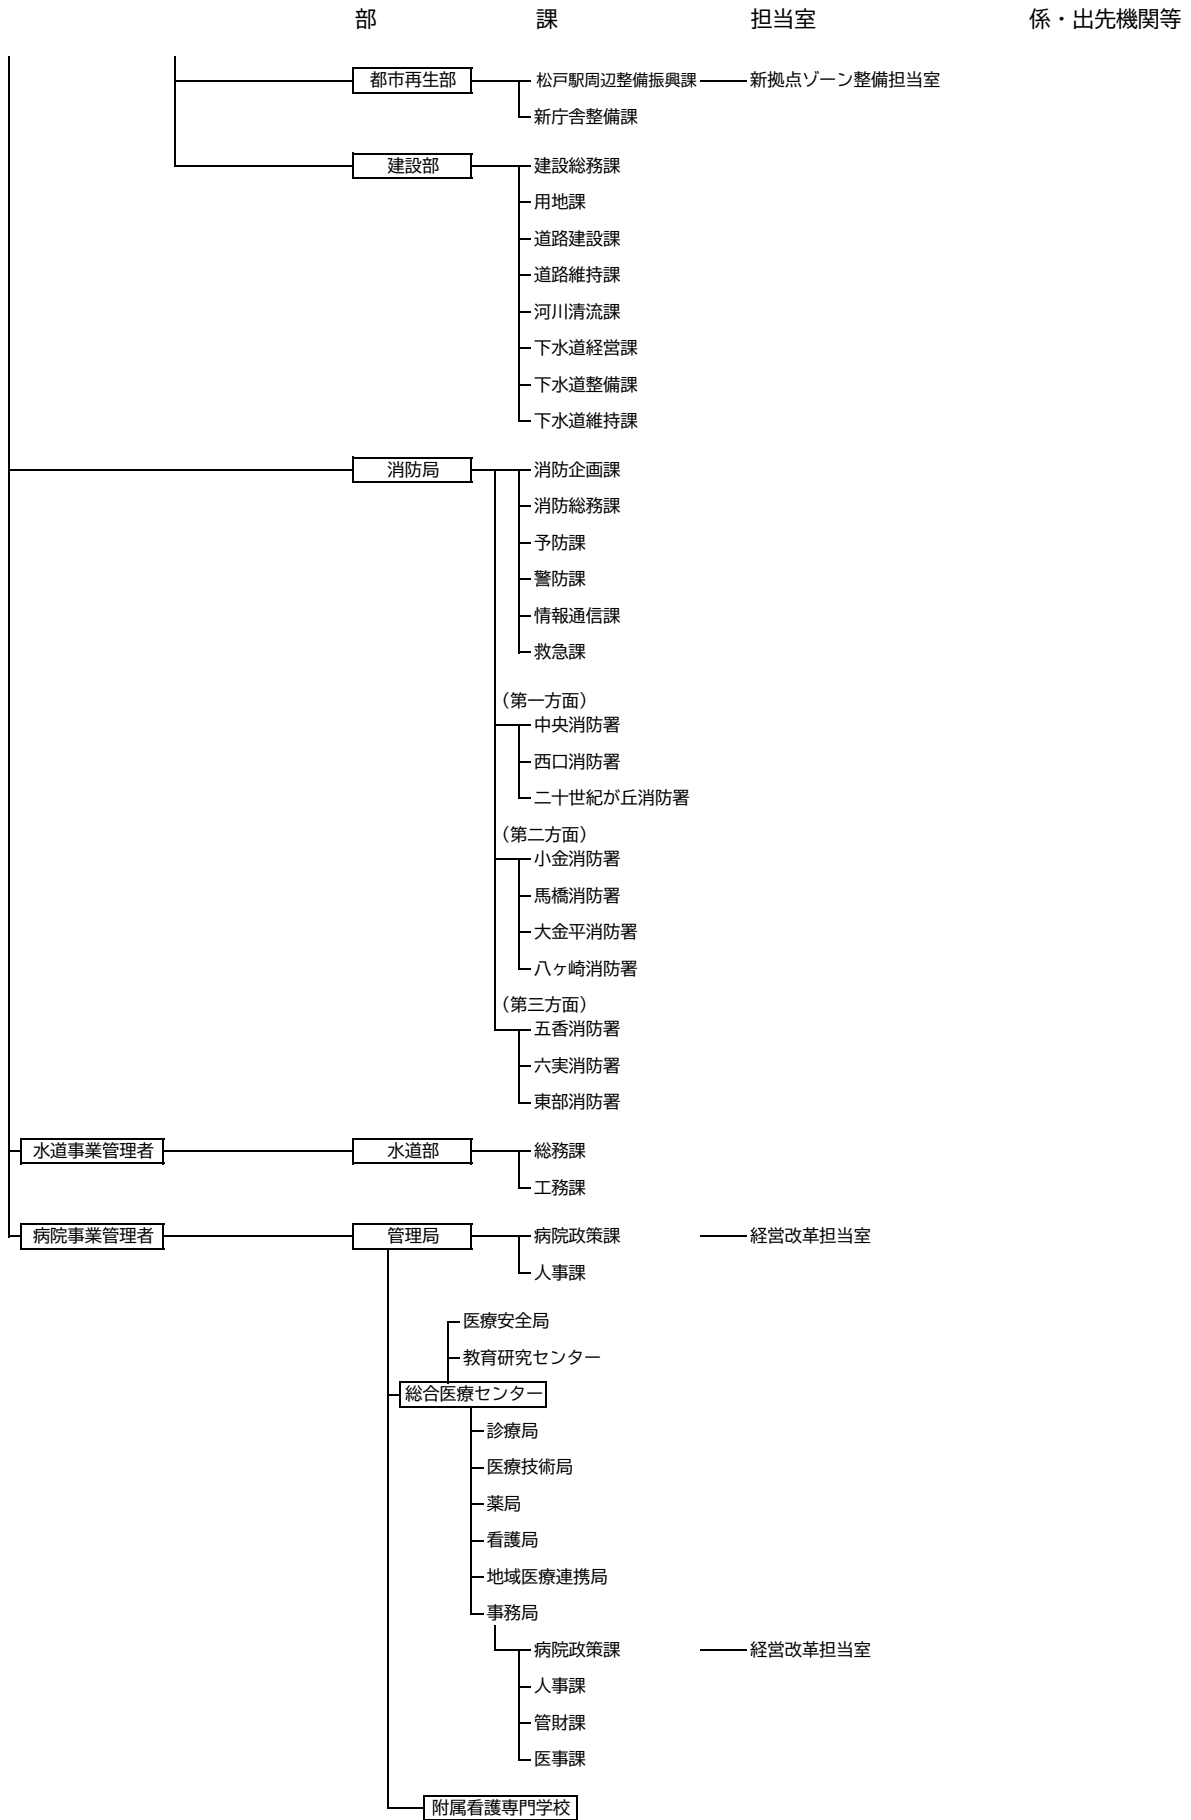

松戸市行政組織図（令和8年4月1日）

松戸市行政組織図（令和8年4月1日）

松戸市行政組織図（令和8年4月1日）

松戸市行政組織図（令和8年4月1日）