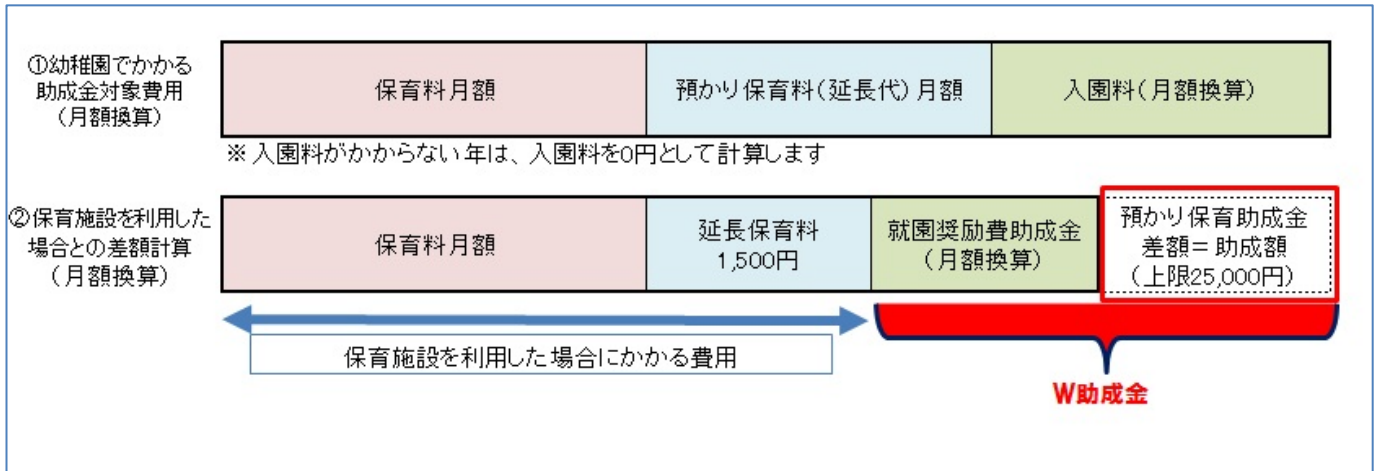

3 幼稚園の“W助成金”について

(1) 私立幼稚園就園奨励費助成金

松戸市にお住まいで、お子さまが私立幼稚園に通園している全世帯を対象に、ご家庭の経済的負担を軽減するための助成金となっています。

幼稚園就園奨励費として世帯所得等に応じて年間最大 308,000 円に、年間 3 万円を松戸市が上乗せした額が助成されます。

(2) 私立幼稚園預かり保育料助成金

さらに！共働きなどで幼稚園にお子さんを通わせた場合に受けられる助成があります！保護者の月 56 時間以上の就労などの理由により保育を必要としているご家庭で、お子さまが前頁の対象幼稚園に通園して延長保育等を利用している世帯に助成されます。

助成額は、幼稚園で預かり保育を利用した場合の自己負担額[図①]と保育施設に通うと仮定した場合の利用者負担額[図②]の差額が同等になるよう月額上限 25,000 円が助成されます。(年間分後払い)

[W助成金のイメージ図]

※松戸市に住民登録している方が対象となります。

※幼稚園に入園するには、各園による選考があります。

4 参考資料

リーフレット「働きながら幼稚園という選択へ」

【問い合わせ先】

子ども部 幼児保育課 ☎047-366-7351