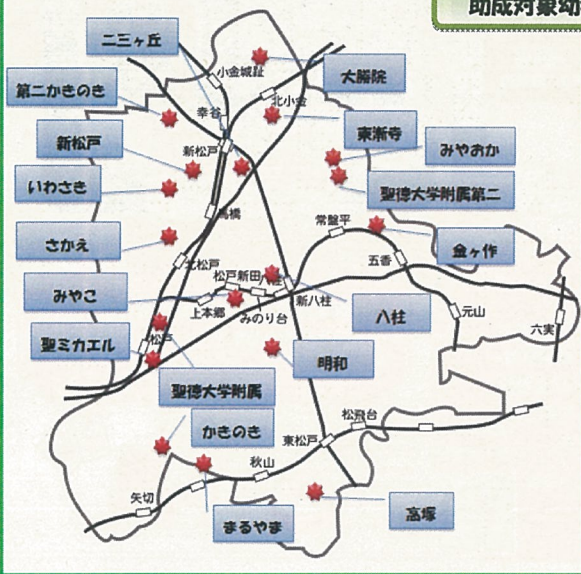

預かり保育を実施する幼稚園

幼稚園名	所在地	電話番号	利用時間	土曜保育	入園説明会
①聖ミカエル幼稚園	松戸1126	047-362-0484	8:00-18:00		9/20、10/18
②東漸寺幼稚園	小金359	047-347-8001	7:30-18:30		9/13、10/12
③みやこ幼稚園	松戸新田516	047-367-3101	7:30-18:30		9/26
④聖徳大学附属幼稚園	岩瀬550	047-368-6135	7:00-19:00	☺	10/2
⑤二ツヶ丘幼稚園	二ツ木1692	047-341-4548	7:30-18:30		随時
⑥大勝院幼稚園	大谷口143	047-344-2100	7:45-17:45		9/6、9/7、9/13、9/14、9/18
⑦いわさき幼稚園	西馬橋2-6-23	047-342-8706	7:30-18:30		随時
⑧みやおか幼稚園	小金原3-11	047-341-6563	7:30-18:30		9/15
⑨聖徳大学附属第二幼稚園	小金原7-14	047-341-6598	7:00-19:00	☺	9/11
⑩さかえ幼稚園	栄町4-252	047-361-0532	7:30-18:30		随時
⑪まるやま幼稚園	大橋372	047-330-8555	7:30-18:30		10/15
⑫明和幼稚園	稔台2-35-10	047-363-4012	7:30-19:30		10/21
⑬高塚幼稚園	高塚新田295-3	047-392-6955	7:20-18:30	☺	随時
⑭八柱幼稚園	千駄堀1485-15	047-385-2558	7:30-19:00		10/17
⑮金ヶ作幼稚園	金ヶ作306-66	047-385-3050	7:30-18:30		随時
⑯かきのき幼稚園	三矢小台5-13-4	047-365-5656	7:30-18:30		9/8
⑰しんまつど幼稚園	新松戸3-256	047-344-4199	7:30-18:30		9/29
⑱第二かきのき幼稚園	新松戸5-191	047-345-4722	7:30-18:30		9/27

助成対象幼稚園MAP