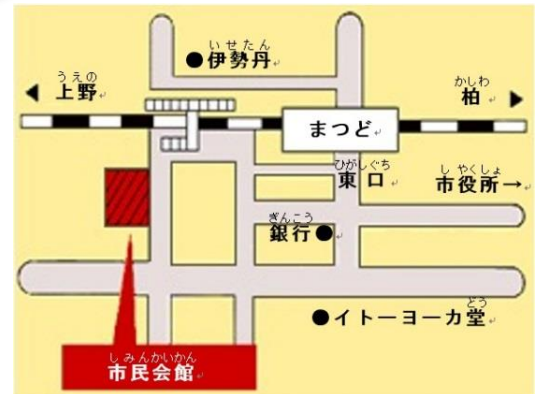

まつどしみんかいかん
松戸市民会館

まつどえきひがしぐちげしやとほ ふん
松戸駅東口下車徒歩7分

主 催：公益財団法人 松戸市国際交流協会 (TEL 047-366-7310)

共 催：松戸市 後 援：松戸市教育委員会