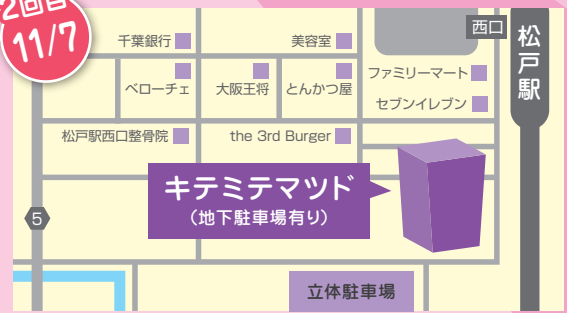

✉ mchoiku@city.matsudo.chiba.jp

松戸市

入退場自由

服装自由

保育士 就職フェア

保育士・幼稚園教諭を目指している方、資格をお持ちの方大歓迎!

1回目
2026 **7/4 SAT**
13:00~16:00

2回目
2026 **11/7 SAT**
13:00~16:00

先着で
ギフトカードを
プレゼント!

JR・新京成 松戸駅(東口)より徒歩1分

JR・新京成 松戸駅(西口)より徒歩3分

- | | |
|------|---|
| 開催日時 | <1回目> 2026年7月4日(土) 13時~16時
<2回目> 2026年11月7日(土) 13時~16時 |
| 会場 | <1回目> 聖徳大学10号館 14階
<2回目> キテミテマツド 9階(アートスポットまつど) |
| 参加費 | 無料。お気軽にご参加ください。 |
| 参加方法 | 申込不要。いつでもお立ち寄りください。 |
| 出展園数 | 右記QRコードでご確認いただけます。 |