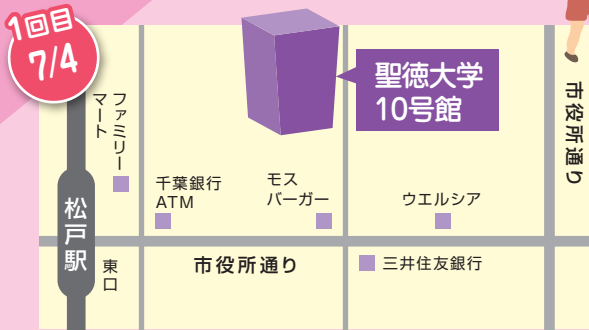

✉ mchoiku@city.matsudo.chiba.jp

松戸市

入退場自由

服装自由

保育士 就職フェア

保育士・幼稚園教諭を目指している方、資格をお持ちの方大歓迎!

1回目
2026 **7/4 SAT**
13:00~16:00

2回目
2026 **11/7 SAT**
13:00~16:00

先着で
ギフトカードを
プレゼント!

JR・新京成 松戸駅(東口)より徒歩1分

JR・新京成 松戸駅(西口)より徒歩3分

- | | |
|------|---|
| 開催日時 | <1回目> 2026年7月4日(土) 13時~16時
<2回目> 2026年11月7日(土) 13時~16時 |
| 会場 | <1回目> 聖徳大学10号館 14階
<2回目> キテミテマツド 9階(アートスポットまつど) |
| 参加費 | 無料。お気軽にご参加ください。 |
| 参加方法 | 申込不要。いつでもお立ち寄りください。 |
| 出展園数 | 右記QRコードでご確認いただけます。 |