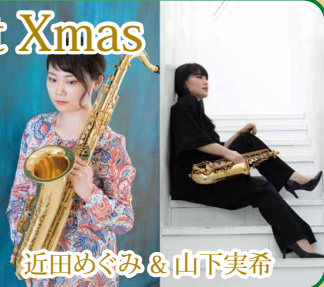

Saxophone Duo at Xmas

今年も松戸クリスマス音楽祭の季節が来ましたね!仲よし二人組のサクソデュオで、クリスマスメドレーやサクソの魅力をお伝えできる曲たちをお届けします。毎年都内ホールにて『山下実希×近田めぐみ Saxophone Duo Concert』も開催しておりますので、是非チェックしてみてください!

演奏曲: ハッピークリスマス・メドレー 2本のサクソフンのためのソナタ (J.M.ルクレール 作曲)

無伴奏曲の魅力~J.S.バッハ~

木島絵里子

今年は無伴奏曲の魅力と題しまして、J.S. バッハの無伴奏ソナタ第1番をお届けいたします。ヴァイオリン1本のみの曲ですが、重音から織りなす色彩豊かな音の波や、シンプルなモチーフの重なりから生まれる重厚で荘嚴なバッハの音楽の世界をお楽しみください。

演奏曲: J.S.バッハ 無伴奏ソナタ第1番より
□アダージオ □フーガ □シチリアーノ □プレスト
賛美歌(クリスマス曲) □グローリア・イン・エクセルシス・デオ