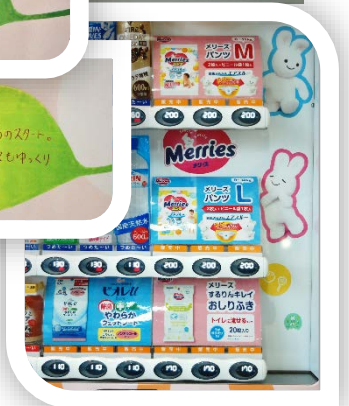

市内公共施設設置第1号 中央保健福祉センターに赤ちゃん用紙おむつ自動販売機

市では、子育て世代の外出を支援する取り組みとして、飲料と共に紙おむつ・おしりふき、除菌ウエットシートを購入できる自動販売機を、東京キリンビバレッジサービス株式会社と連携して設置しました。

同社は、赤ちゃんが生まれた家庭にお祝いとしてプレゼントを贈る「ウェルカムベビープロジェクト」を支援しており、設置された自動販売機の飲料の売り上げの一部がこのプロジェクトに寄附されます。

また、この自動販売機には同プロジェクト事務局のNPO団体が集めた「ママ・パパへの応援メッセージ」を木の葉のステッカーにして、樹木がデザインされた自動販売機に木の葉が茂るように貼り付けられ、子育て世代を応援するデザインとなっています。

今後、他の公共施設にも設置を検討していきます。

ママ・パパへの
オリジナル応援
メッセージ

●おむつ自動販売機の概要

- (1) 設置場所 中央保健福祉センター2階
(松戸市竹ヶ花74-3)
- (2) 設置日 令和3年10月1日
- (3) 販売内容 紙おむつ(赤ちゃん用L・Mサイズ)
除菌ウエットシート
おしりふき、その他飲料

●「ウェルカムベビープロジェクト」について

赤ちゃんと家族を祝福する気持ちをこめて、地域と企業・住民から「出産祝い」をお贈りする取り組みで、認定NPO法人こまちぷらすが実施する民間型プロジェクトです。自動販売機の設置には、松戸支部を運営するまつどでつながるプロジェクト運営協議会も協力しています。

現在、同プロジェクトを支援する自動販売機は市内で2台(アトレ松戸、キテミテマツド)設置され、松戸市役所の施設で設置されるのは今回が初めてです。