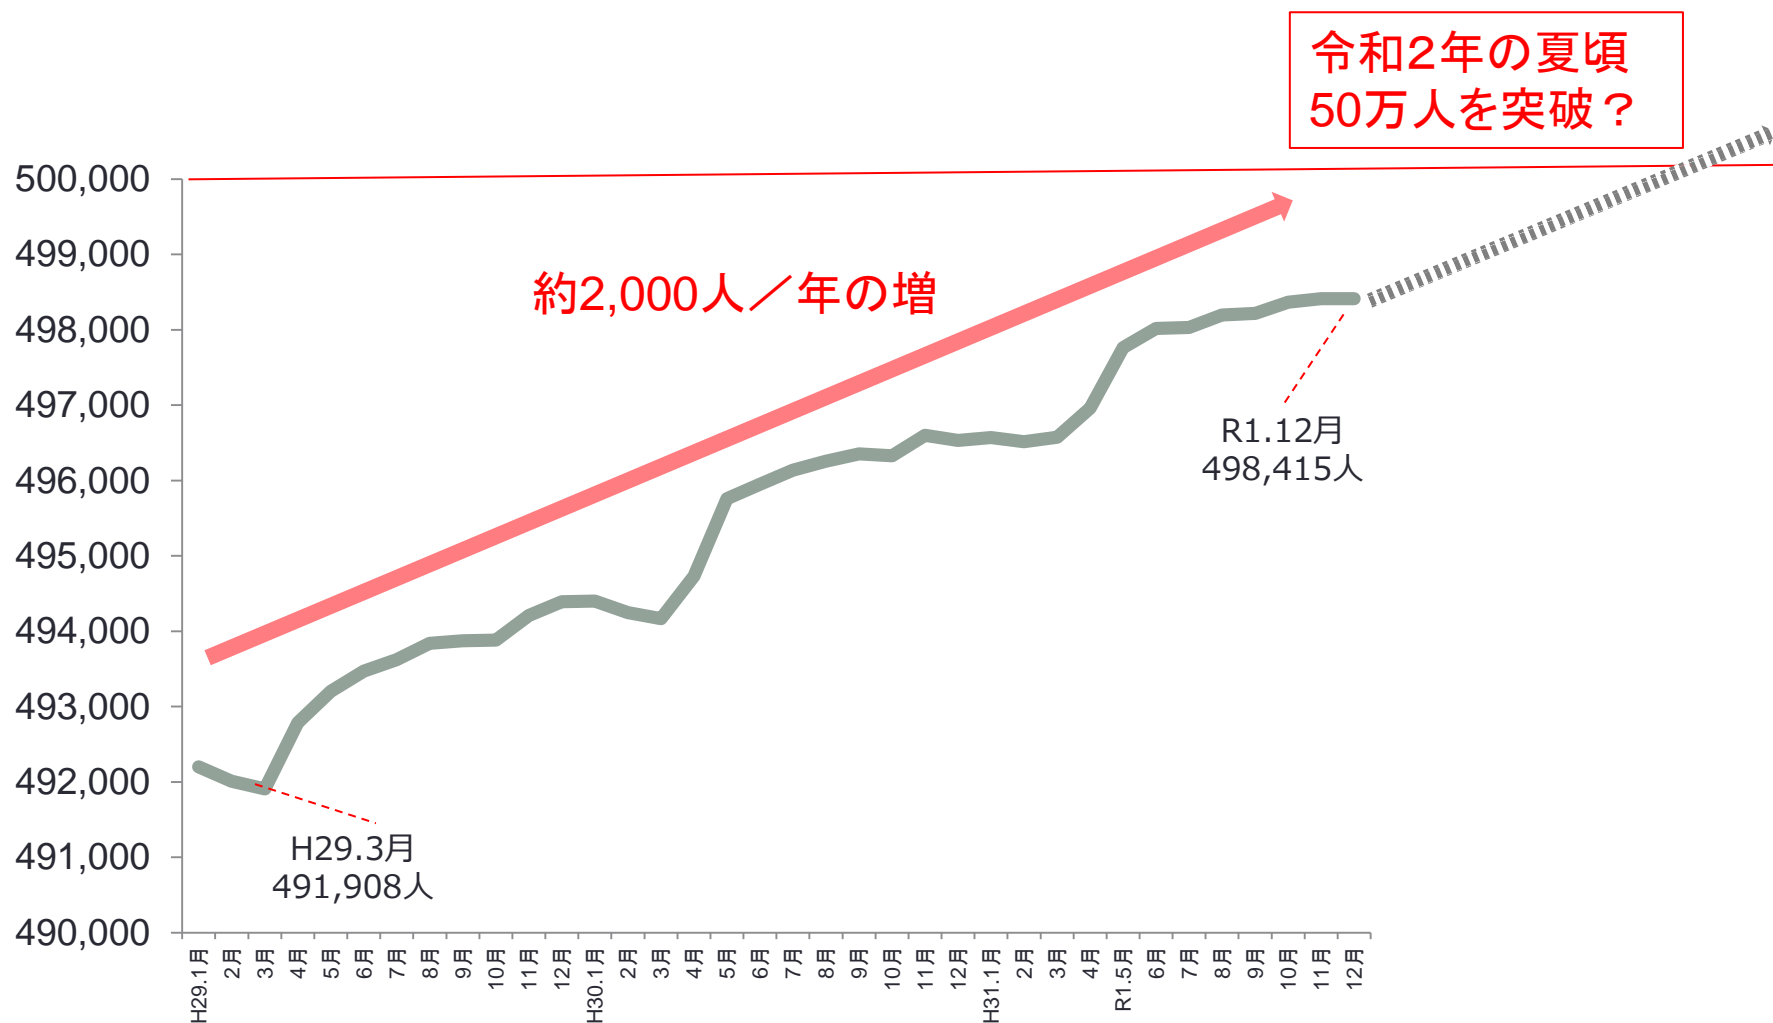

松戸市の人口の推移 (住民基本台帳人口 各月1日現在)

令和元年12月1日現在 498,415人

松戸市の人口の推移 (住民基本台帳人口 各月1日現在)

単位：人

	1月	2月	3月	4月	5月	6月	7月	8月	9月	10月	11月	12月
H29 (前月比)	492,199 (+50)	492,010 (△189)	491,908 (△102)	492,787 (+879)	493,205 (+418)	493,472 (+267)	493,622 (+150)	493,841 (+219)	493,872 (+31)	493,883 (+11)	494,210 (+327)	494,394 (+184)
H30 (前月比)	494,402 (+8)	494,248 (△154)	494,166 (△82)	494,733 (+567)	495,758 (+1,025)	495,952 (+194)	496,138 (+186)	496,255 (+117)	496,356 (+101)	496,328 (△28)	496,602 (+274)	496,533 (△69)
H31(R1) (前月比)	496,571 (+38)	496,517 (△54)	496,574 (+57)	496,961 (+387)	497,763 (+802)	498,020 (+257)	498,032 (+12)	498,197 (+165)	498,219 (+22)	498,367 (+148)	498,412 (+45)	498,415 (+3)

	12月	1月	2月	3月	4月	5月	6月	7月	8月	9月	10月	11月
平均 増加数	32	△132	△42	611	748	239	116	167	51	44	215	39

	1月	2月	3月	4月	5月	6月	7月	8月	9月	10月	11月	12月
R2 予測 人口	498,447	498,315	498,273	498,884	499,632	499,871	499,987	500,154	500,205	500,249	500,464	500,503