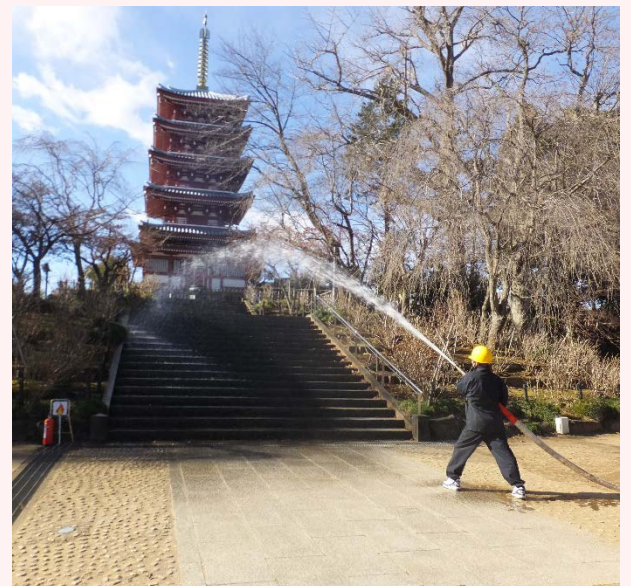

いざというときに文化財を守る準備のため、市内5カ所で市消防局・地域住民が参加する消防訓練を行います。どなたでも参加・見学できますのでぜひお越しください。

日程:①1月23日(木)②1月25日(土)③1月27日(月)
④1月28日(火)⑤1月29日(水)

時間:各10時から(9時50分現地集合)

会場:①市立博物館②旧齋藤邸③本土寺④萬満寺⑤戸定邸

本土寺での消防訓練

【お知らせ】 次回のまつどニュースは1月29日(水)発行予定です。