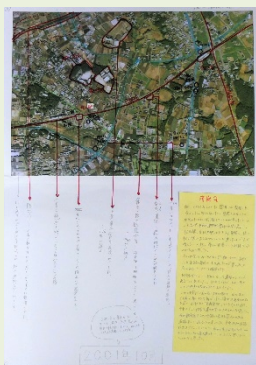

自由研究部門市長賞
佐々木歩さん
(第五中2年)

夜間・休日当番医など医療機関のご案内

問:地域医療課 ☎047-366-7771

今週の夜間・休日当番医や待機病院などの詳細は市ホームページを確認ください。

※当番医は都合により変更することがあります。受診前に電話で確認をしてください。

市ホームページ

待機病院などはテレフォンサービスでも案内しています。

☎047-366-0010

※かかりつけ医・薬局をもちましょう。