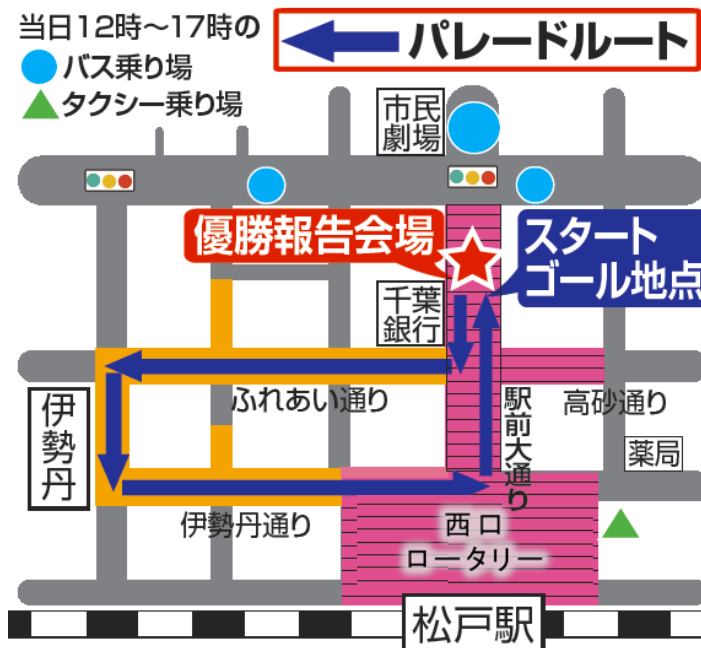

まつどニュースは松戸市公式ホームページからダウンロードできます。市民の皆さん、事業者の皆さんも掲示・配布にご協力ください。

2月21日(日)

※荒天中止

大関琴奨菊 優勝祝賀パレード

(佐渡ヶ嶽部屋・松戸市串崎南町)

●優勝報告会

14時～14時25分

●パレード

14時25分～14時45分

当日12時～17時の

●バス乗り場

▲タクシー乗り場

◆交通規制区域(予定)

12時～17時(会場撤去終了後解除)

14時～14時45分(パレード終了後解除)

※お越しの際は、公共交通機関をご利用ください。
※交通規制時間帯はバス・タクシー乗降場所が変更になります。
※現地では、係員の指示に従ってください。