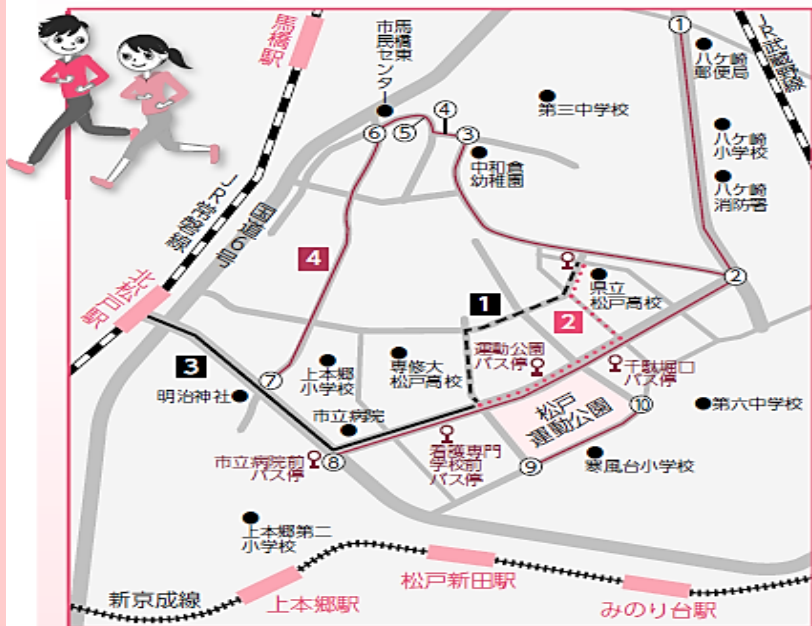

MATSUDO HAPPY☆topics

酒井道代さん

毎週木曜日15時53分～は、松戸市の情報番組

1月7日(木)～3月31日(木)〔全13回〕
 子どもたちが元気に育つ秘訣や、食への取り組みなど、
 松戸市の話題をFMラジオ局bayfm78（ベイエフエム）
 でお届けする4分間の新番組。
 市内の人々もゲストで登場して、DJの酒井道代さんと
 一緒に、毎週元気にお伝えします！

FMラジオ局
bayfm78
LOVE OUR BAY LOVE OUR FUTURE
 (ベイエフエム)
78.0MHz

問：シティプロモーション担当室 ☎366-7320

1月10日(日)

七草マラソン大会を開催

交通規制、バスの迂回にご協力を

「松戸市七草マラソン大会」の開催に伴い、
 運動公園周辺の交通規制および新京成バスの一
 部迂回を実施します。

問 スポーツ課 ☎703-0601

1	迂回路線	---
2	通常路線(時間により迂回する)
3	通常路線(迂回はしない)	———
4	交通規制区間	———

交通規制(車両通行止) 区間・規制時間

交通規制区間	規制時間
① ⇄ ②	10:00 ~ 11:30ごろ
② ⇄ ⑧	9:00 ~ 11:30ごろ
② ⇄ ③	10:00 ~ 11:00ごろ
③ ⇄ ④	
④ ⇄ ⑤	
⑤ ⇄ ⑥	
⑥ ⇄ ⑦	
⑨ ⇄ ⑩	9:00 ~ 10:00ごろ

松戸新京成バス【松戸運動公園】時刻表

行き先	松戸駅東口・北松戸駅	行き先	県立松高前
時	休日	時	休日
5		5	
6	●22 ●47	6	36
7	●12 ●27 ●42 ●57	7	01 26 43 58
8	●12 ●27 ●42 ●57	8	13 30 45
9	12 42	9	00 25 55
10	12 42	10	25 55
11	12 42	11	25 55
12	12 42	12	25 55

黒字=通常経路運行
 赤字=迂回運行(9便)のためバスは来ません

無印=松戸駅東口行
 ●=北松戸駅行

最近の主な更新情報

【P.3】

・イベントの報告
 (フューチャーセンター・とんでも図書館)

【P.4】

・PM2.5に関する情報

放射能関連問い合わせ