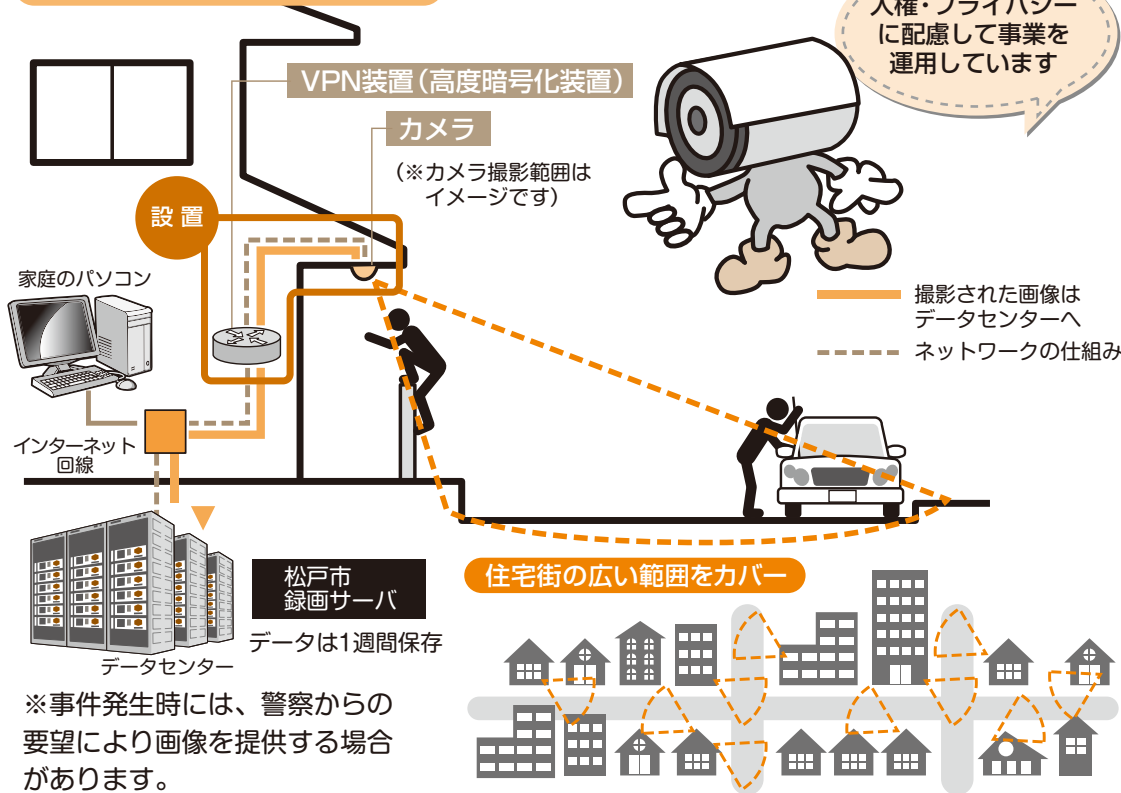

千葉県警作製のDVDで詐欺対策を学ぼう

電話de詐欺の手口と対策を、ドラマ仕立てで分かりやすく解説しています。町会等に配布していますので、会合などの機会にご覧ください。また各支所設置のモニターでも放映しています。

「市民参加型街頭防犯ネットワークカメラ」の設置にご協力をお願いします

市民参加型街頭防犯ネットワークカメラ事業とは

防犯カメラの設置イメージ図

市では、平成25年12月に全国初の試みとなる「市民参加型街頭防犯ネットワークカメラ事業」を開始しました。