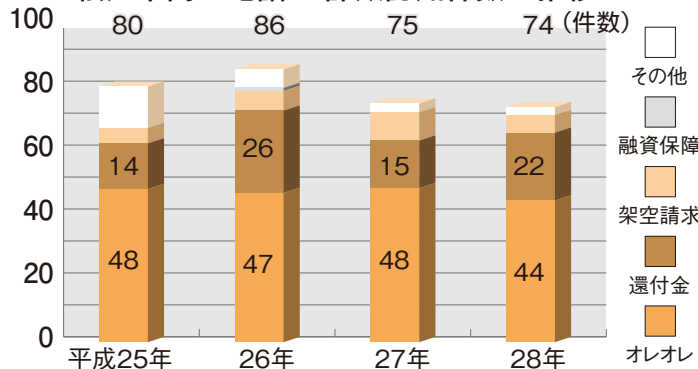

千葉県では、振り込め詐欺を始めとする特殊詐欺について、「STOP! 電話de詐欺」を合言葉に広報啓発を図っています。

STOP! サキ 電話de詐欺

松戸市役所はこんな電話を致しません!

～ マンガで学ぼう 還付金詐欺の手口 ～

昨年は、市役所の職員などをかたってお金をだまし取る「還付金詐欺」が増加しました。「お金が戻る」と言われ、どうして振り込んでしまうのでしょうか。ここでは電話の内容にそって、詐欺の手口を紹介します。*会話文中の人名は仮称であり、実際の事件・人物とは一切関係ありません。

犯人Aから最初の電話

「松戸市役所 健康保険課のヤマダと申します。マツドマツコ様でしょうか。保険料の払い戻し金として、**25,360円戻せる**との書類を送りましたが、ご返事がないので手続きできていません。市役所での手続き期限は過ぎていますが、銀行で**今日中なら手続きができます**。銀行から連絡がいくので待っててください。」

丁寧な口調で信用させます

- ●市役所をかたり、あなたの氏名を先に言うことで信じさせようとしています。
- ●現実的な金額を言ってきます。

期限を言って焦らせます

- ●「今日中なら間に合う」などと言って焦らせ、冷静な判断ができないように仕向けます。

犯人Bからの電話

「松戸銀行のタナカです。安心してください。女性行員がお近くのATMまで向か**います**ので、キャッシュカードと携帯電話を持ってATMへ行ってください。」

ATMへ向かう というのはウソです

- ●電話によりコンビニやスーパー等の無人ATMへ誘導されますが、ATMに銀行員は来ません。

ATMに着くと…

「銀行員が行けなくなったため、この電話で操作を指示します。キャッシュカードを入れて「**残高照会**」を選び、数字を読み上げてください。」

1・0・2・3・
7・5・1です。

「こちらから振り込みますので、「**お振込み**」を選んでください。」
「お客様番号「9・9・7・5・3・1」と押ししてください。以上でお手続きは終了です。」

ATMで払い戻しの手続きは 絶対に出来ません

- ●読み上げた数字は預金残高です。犯人は預金残高を聞いて、だまし取る金額を決めます。
- ●「お振込み」は、こちら側から相手方にお金を振り込む操作です。預金1,023,751円のうち、997,531円を犯人の口座に振り込んでしまい、お金をだまし取られます。

まずは相談を!!

連絡先一覧

- ●相談専用ダイヤル(千葉県警察本部) …… ☎0120-494-506 (平日8時30分～17時15分)
- ●緊急時 …… ☎110
- ●千葉県警察本部「サポートコーナー」 …… ☎#9110 (平日8時30分～17時15分)
- ●松戸警察署 …… ☎369-0110
- ●松戸東警察署 …… ☎349-0110
- ●松戸市市民安全課 …… ☎366-7285 (平日8時30分～17時)

松戸市内の電話de詐欺の認知状況

	平成27年中	平成28年中	前年比
被害件数	75件	74件	1件減
被害金額	約3億5,900万円	約1億2,000万円	約2億3,900万円減