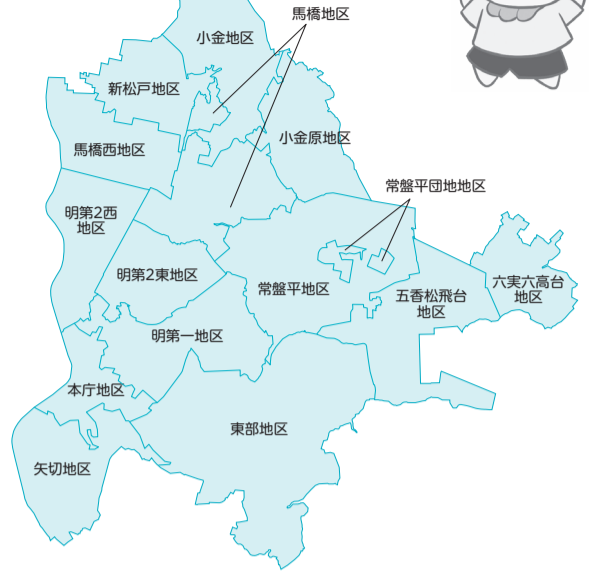

市内15の地区会で構成される「松戸市町会・自治会連合会」

令和5年度の活動を紹介します

地区意見交換会

毎年各地区で地域の代表者である町会・自治会長と市長・市担当課が、その地域の課題について意見交換をしています。

開催地区	令和5年度のテーマ
本庁地区	● 観光バス発着所付近の通学路の安全確保 ● 松戸駅前の客引き行為の取り締まり ● 信号機設置場所の見直し
明第一地区	● 自治会の担い手不足の対策 ● 新聞発行部数の急速な減少に伴う市民への主要情報の伝達 ● 松戸中央公園トイレの洋式化 ● 焼却炉の処理方式 ● 带状疱疹予防接種
明第2東地区	● ごみ収集 ● 南花島1丁目3番地先(栄松寺駐車場前)の歩車道の溢水対策 ● 家庭ごみの戸別収集 ● 古ヶ崎五差路の時差式信号への変更 ● 町会活動の拠点の確保
明第2西地区	● 明第2西地区の周辺道路、交通環境 ● 古ヶ崎浄水場跡地利用 ● 市庁舎の移転に関する情報
矢切地区	● 江戸川クリーン大作戦の除草 ● 救急車の乗りごち ● 松戸市社会福祉協議会の改革
東部地区	● 町会・自治会活動への参加促進
馬橋地区	● 街頭防犯カメラの普及状況とその効果
常盤平地区	● 防災リーダーの委嘱式 ● 災害時避難行動要支援者名簿
五香松飛台地区	● 松飛台小学校付近の交通安全対策
六実六高台地区	● クリーンセンターの新焼却炉建設の進捗状況と放射能汚染ごみ廃棄 ● 防災行政無線システムが聞き取りにくい状況の改善と対策や避難所に設置されたマンホールトイレのメンテナンス ● グリーンスローモビリティのドライバー不足解消と地域交通
常盤平団地地区	● 松戸市大学生等SDGs活動参加・入居支援補助金 ● 常盤平団地周辺でのイベントの開催 ● 自転車用ヘルメットの購入費用補助
小金地区	● 富士川と坂川の土堤の除草と環境整備 ● 旧水戸街道無電柱化事業の住民説明会開催 ● 防災行政無線について ● 小金小学校避難所(体育館)の改修と防災備品補充など
小金原地区	● 自動車の30キロ規制について ● 町会活動のIT化・オンライン化のための支援
新松戸地区	● 街路樹^{せんてい}剪定を年2回に ● 自転車利用者のルールに対する啓蒙
馬橋西地区	● 主水^{ちんと}テニス場トイレ改修 ● 新松戸南公園 公衆トイレ入口の安全対策

※テーマは簡略化して表記しています。

全体研修会

町会・自治会長に向けて町会・自治会活動に役立つ研修会を毎年開催しています。

今年度は11月10日(金)に開催し、町会・自治会長をはじめ約110人が参加しました。宮城大学事業構想学群准教授・小地沢将之^{こぢさわまさゆき}氏が「町会・自治会のこれからを考える」をテーマに講演しました。

町会・自治会に入るには

住んでいる地域の町会・自治会にご連絡ください。連絡先が分からない場合はお問い合わせください(誓約・留意事項の承諾が必要です)。詳細は市ホームページをご覧ください。

問い合わせ方法

1. Eメール ④ mcshiminjichi@city.matsudo.chiba.jp
   - FAX ④ 047-366-2447 ● 松戸市オンライン申請システム
   - ちば電子申請サービス ● 市民自治課または各支所の窓口
2. ※電話のお問い合わせでは団体名のみお伝えします。

X(旧 Twitter)で情報発信中!

Xの公式アカウント「松戸市協働のまちづくり」では、市民活動や町会・自治会、市民センターなどに関する市民自治課からの情報を随時発信しています。

ぜひフォローをお願いします

広告