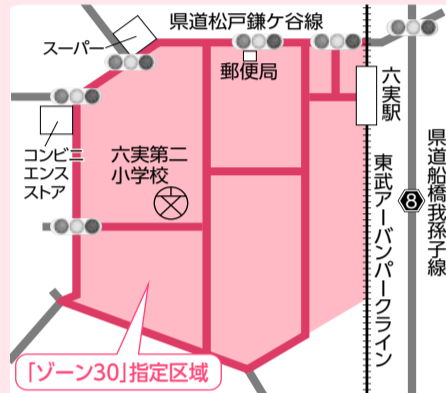

利用方法

- ①利用予約
  利用希望日の前日(前日が休園日の場合にはその前の開園日)の開園時間内に、電話でニコニコルーム(☎347-2525)へ予約してください。
- ②受診
  利用日当日に、併設の診療所で受診(保険診療)の後、受け入れを決定します。医師の判断によっては、お預かりできない場合があります。
- ③利用
  申請書等を記入・提出し、利用料金をお支払いください。
  ☎子育て支援課 ☎366-7347

市民農園 利用者募集 要申込

利用期間契約日から2年間(継続可) 1区画面積15㎡ 対象市内在住・在勤の世帯(1世帯2区画まで) ※空き区画がなくなり次第、募集締め切り。
☎電話で各農園主へ
☎みどりと花の課 ☎366-7378

農園名	所在地	使用料(1区画、1年)	募集区画数	農園主
スダカ市民農園	六実1の61	9,000円	7	すだか 駿高 ☎710-4203
かわい市民農園	六実1の15の2	9,000円	2	川井 ☎387-4346
たかはし市民農園	六実1の54の6	9,000円	5	高橋 ☎387-7037
げんき市民農園	根木内 361	10,000円	10	梅澤 ☎341-0222
きうち市民農園	金ヶ作 290の3	9,000円	10	木内 ☎387-6568
なかむら市民農園	旭町2の512の4	9,000円	4	中村 ☎344-4347
おおかわ市民農園	八ヶ崎5の27の3	12,000円	8	大川 ☎341-5504
かわかみ市民農園	和名ヶ谷 695	9,000円	8	川上 ☎391-0647
ゆあさ市民農園	紙敷 1185の4	9,000円	3	湯浅 ☎391-2081
サン市民農園	旭町3の850の1	9,450円	5	恩田 ☎341-1973
東まつど市民農園	紙敷 288	9,000円	10	湯浅 ☎391-5240
さかい市民農園	幸谷 594の1他	12,000円	10	酒井 ☎347-7115
とびさわ市民農園	高塚新田 394の1	9,000円	20	とびさわ 飛澤 ☎391-0468
げんしち源七市民農園	大橋 100他	9,000円	10	高橋 ☎391-2754
ほうきや市民農園	樋野口 484他	12,000円	30	堀切 ☎362-5560
ひがしと東里市民農園	串崎新田 195の2他	9,000円	30	小川 ☎047-404-2941
ベルウッド市民農園	松戸新田 332の7	10,000円	20	鈴木 ☎368-1441

歩行者を守ろう『ゾーン30』

「ゾーン30」とは、生活道路の安全な交通環境を守るため、特定の区域(ゾーン)で速度制限を時速30kmとするものです。

ゾーン30内を通る際は、速度を控えるとともに、抜け道としての利用は避けましょう。
☎松戸東警察署交通課規制係 ☎349-0110、道路維持課 ☎366-7358

貝の花小学校南側の信号機が歩車分離式になりました

歩行者と車両を別々に通すことで、これまで以上に安全な交差点へ生まれ変わりました。
この交差点を横断するときは、「歩行者用信号機押しボタン」を押してください。
☎松戸東警察署交通課規制係 ☎349-0110、道路維持課 ☎366-7358