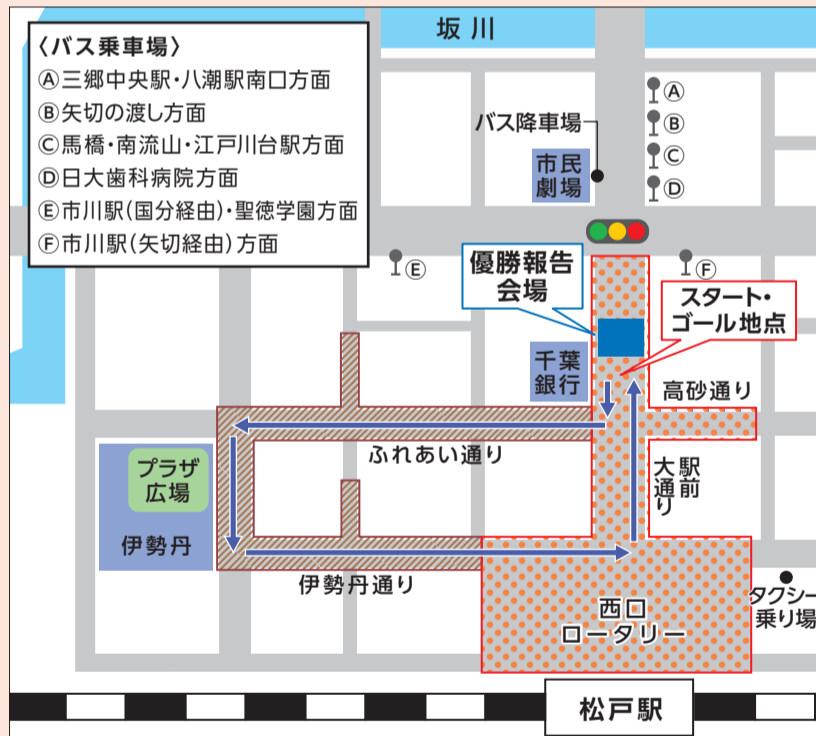

優勝祝賀パレード!

平成28年2月21日(日) ※荒天中止

優勝報告会 14時~14時25分

パレード 14時25分~14時45分

当日12時~17時の間、交通規制を行います。また、同時間帯は、バスおよびタクシー乗降場が変更になります。

交通規制図およびパレード経路

【交通規制区域】

- 12時~17時**
※会場撤去終了後解除
- 14時~14時45分**
※パレード終了後解除
- ←パレード経路

〈交通規制のお願い〉

- ・交通規制現場では、警察官や警備員の指示に従ってください。
- ・パレードコース周辺は混雑が予想されます。パレード前後の時間帯の松戸駅周辺部への車両の乗り入れはご遠慮ください。
- ・パレードコースやその近辺への車両の駐車・駐輪はご遠慮ください。
- ・規制時間内は、沿道の駐車場・駐輪場からの出入庫規制にご協力をお願いします。

〈観覧時のお願い〉

- ・観覧時は、現場の警察官や警備員等スタッフの指示に従ってください。
- ・パレードの隊列の追跡やバリケード内への侵入はやめてください。
- ・紙テープ等の投げ入れは危険ですので、ご遠慮ください。
- ・花火やクラッカー等の危険物は、絶対に使用しないでください。
- ・混雑が予想されますので、安全のため雨天時も傘を使用しないでください。
- ・パレード沿道や周辺での無許可のドローン(小型無人機)等の飛行は禁止されています。
- ・ごみは各自でお持ち帰りください。