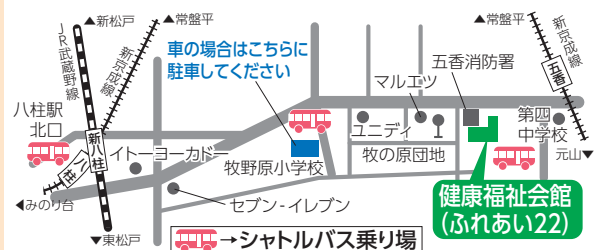

※詳細はお問い合わせください。
☎同課 ☎366-7316

市役所には 公共交通機関で お越しください

4月頃まで市役所駐車場は大変混雑するため、公共交通機関のご利用をお願いします。
☎財産活用課 ☎366-7316

- 野鳥観察会(千駄堀)**
3月5日(土)8時新京成常盤平駅改札前集合、11時30分現地解散(雨天中止) 持ち物筆記用具・観察用具等 費用100円(保険料) ※交通費実費。
☎(公財)松戸みどり花の基金 ☎710-2851
- 農業ボランティア養成講座(全4回)**
講義 3月19日(土)10時～12時 会場 JAとうかつ中央経済センター(馬橋) 実習 3月26日(土)4月2日(土)9日(土)各13時～16時30分 会場 JA松戸南支店(和名ヶ谷) 講師受け入れ農家他 対象 4回とも参加できる人 定員先着20人 費用無料
☎2月29日(月)までに、電話で農政課 ☎366-7328へ
- シニア就職面談会を開催します**
2月29日(月)、3月7日(月)各13時40分～16時40分 会場 松戸商工会議所 内容 製造業・警備業・福祉等の正社員・パート等(予定) 対象 50歳以上の求職者 費用無料 ※入場無料、履歴書不要、入退場自由。
☎千葉県中小企業団体中央会商業連携支援部・東 ☎043-306-3284
- 日本語教育講演会**
3月5日(土)13時30分～16時 会場 ゆうまつど 講師 早稲田大学日本語教育研究センター・武田誠氏 対象 外国人に日本語を教えている人他 定員先着50人(会員優先) 費用500円(会員無料)
☎電話で(公財)松戸市国際交流協会 ☎366-7310へ
- 中学生対象ごみツアー(和名ヶ谷クリーンセンター)**
3月25日(金)10時市役所地下玄関集合、11時30分市役所解散 対象 市内在住の中学生 定員先着20人 費用無料 ※参加者が10人未満の場合は中止。
☎3月4日(金)までに、電話で廃棄物対策課 ☎704-2010へ
- 常盤平さくらまつり「わくわくマーケット」の出店者を募集**
出店日 4月2日(土)11時～19時・3日(日)10時～18時 会場 はなみずき公園(常盤平) 内容 1区画2m×2m(電気・水道設備なし) 対象 市内在住の人、市内の自営業者 定員 15区画(抽選) 費用 1区画1万1千円(2日分ごみ処理代含む、雨天の場合返金なし) ※火器使用者は個人で保険加入が必要。
☎2月29日(月)「必着」までに、FAXに出店名・住所・氏名・電話番号・緊急連絡先・FAX番号・出店業種と品目・希望区画数を記入して、同まつり実行委員会・加藤 ☎711-6387(14時～21時)へ
- 介護職員初任者研修(旧ホームヘルパー2級養成講座)(全20回)**
4月12日～6月23日の毎週火・木曜日10時～16時(5月3日(祝)5日(祝)除く) 会場 市民会館 対象 市内在住の人 定員先着20人 費用9万円(60歳以上は8万円)
☎3月15日(火)までに、電話またはFAXに氏名・電話番号を記入して、認定NPOたすけあいの会ふれあいネットまつど ☎346-2052、FAX 346-0088へ

ひろげよう・つなげよう・子育ての輪

第10回 松戸子育てフェスティバル2016

親子で楽しめる
イベント満載

2月28日(日)
10時～15時
(受け付けは14時30分まで)

会場 健康福祉会館(ふれあい22) 費用無料

子育てを応援する市内の関係団体と市が連携して、「松戸子育てフェスティバル2016」を開催します。

☎同実行委員会事務局 ☎394-4217、子育て支援課 ☎366-7347

シャトルバス 9時30分～15時10分の間、新京成八柱駅北口から随時シャトルバスを運行します。

車 駐車場は牧野原小学校グラウンドです。
※ふれあい22の駐車場は利用できません。

食事は2階休憩室または1階の喫茶「さくらんぼ」をご利用ください。

- 各階に授乳・おむつ替えができる「赤ちゃんぽけっと」、3階に「パパのためのオムツ替えコーナー」を設けています。おむつ・ごみは各自でお持ち帰りください。
- ベビーカーは所定の場所に置いてください。

おもちゃの病院
「おもちゃのドクター」がおうちで眠っているおもちゃや壊れたおもちゃを修理をしてくれます。