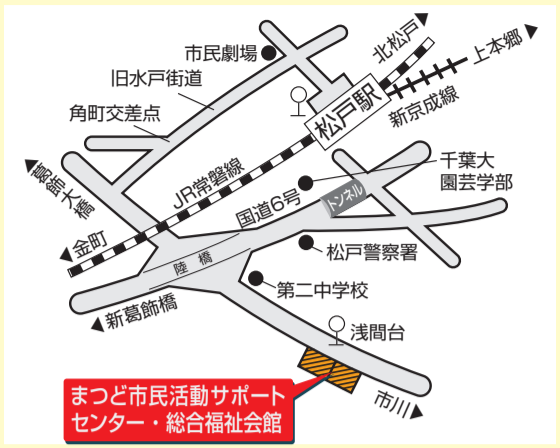

みんなでつくろう松戸の未来

3月5日(土)10時～16時30分 会場まつど市民活動サポートセンター

(上矢切299の1、総合福祉会館内)

まつど MATSUDO
MIRAI KAIGI
みらい会議
第13回 NPO・市民活動見本市

問同センター ☎365-5522、市民自治課 ☎366-7062

●松戸駅からバスで10分
〔松戸駅西口3番バス停(京成バス)「市川駅行き」に乗って「浅間台」下車〕 ※公共交通機関をご利用ください。

「まつどみらい会議」は市民、NPO、市民活動団体、企業、行政等が一堂に会し、地域のさまざまなテーマについて関心を持つ人とつながることができるイベントです。仲間を見つけて共にまちづくりや地域の活動に取り組みしましょう。

〈ゲストトーク〉 「活動がグッと広がる協働の面白さ」 10時～11時

ゲスト 榎本孝芳氏 (NPOクリエイティブまつど工房代表理事)
萩野正和氏 (一般社団法人STUDIO MOC代表理事)

常盤平の活性化を目的とした「トキサイ」や畑で婚活を行う「畑婚」などを仕掛ける榎本氏と、屋外コンサート「21世紀の森と広場ドコでもシアター」に市と協働で取り組む萩野氏が、事例を通じて協働することの楽しさや活動の広がりをご紹介します。

〈ポスター展示&活動PR〉 松戸の市民活動を一望 11時～12時

市民活動団体やNPOが取り組んでいる地域の活動を一度に知ることができます。街に関わるきっかけやつながりが見つかります!

〈個別おしゃべりタイム〉 気になる団体に相談 12時～13時

ポスターを見ながら興味のある団体と個別に話せます。市民団体の応援につながる飲食物の販売、シニアが活躍する演奏もお楽しみに。

〈みらい会議〉 新しいアイデアを創造 13時～16時30分

「高齢者の地域支え合い」「子どもの居場所・教育」「障がいを超える交流」など約10のテーマから関心のあるテーマを選び、語り合います。テーマの持ち込みも大歓迎です。