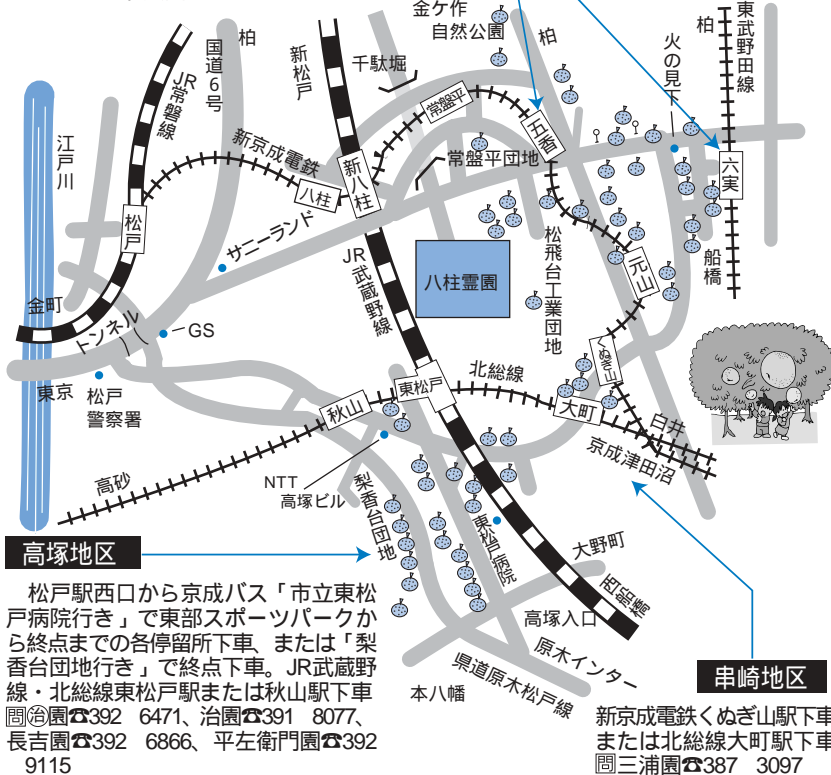

☎小金宿まつり実行委員会・松丸 ☎342 8662

第10回 坂川清流灯籠まつり

8月19日(土)・20日(日)午前10時～午後9時〔小雨決行〕 会場JR馬橋駅西口駅前周辺と西口大通り 主なイベント両日=沖縄ライブ、ミニSL(有料)、祝い太鼓、坂川清流灯籠おどり 19日=オープニングパレード、琉球踊り、阿波踊り、手作り灯籠流し 20日=沖縄フェア、浅草サンバパレード、万灯みこし他

☎風間 ☎341 1653

さあ行こう!

松戸の梨もぎ

もぎたて梨をみなさんで

開園期間は8月中旬から10月中旬 標準価格1kg当たり630円

五香・金ケ作地区

新京成電鉄常盤平・五香・元山の各駅下車。五香駅からは、新京成バス「小新山行き」で金ケ作入口下車のバス便あり 園時田園 ☎387 1637、さいとう農園 ☎387 4561

六実地区

東武野田線六実駅下車 園川上梨園 ☎389 9563、野口農園 ☎387 6639

高塚地区

松戸駅西口から京成バス「市立東松戸病院行き」で東部スポーツパークから終点までの各停留所下車、または「梨香台団地行き」で終点下車。JR武蔵野線・北総線東松戸駅または秋山駅下車 園高塚ビル ☎392 6471、治園 ☎391 8077、長吉園 ☎392 6866、平左衛門園 ☎392 9115

串崎地区

新京成電鉄くぬぎ山駅下車、または北総線大町駅下車 園三浦園 ☎387 3097

梨の季節がやってきました。市内4地区にある観光梨園が、8月中旬からオープンします。入園料は無料です。今年もみずみずしい梨がたわわに実っています。ご家族、友達、カップルなど、皆さんで梨のもぎとりをしてみませんか。もぎとりに行くと、熱心な園主が工夫して作り上げた、店頭には並ばない新しい品種を味わえることもあります。