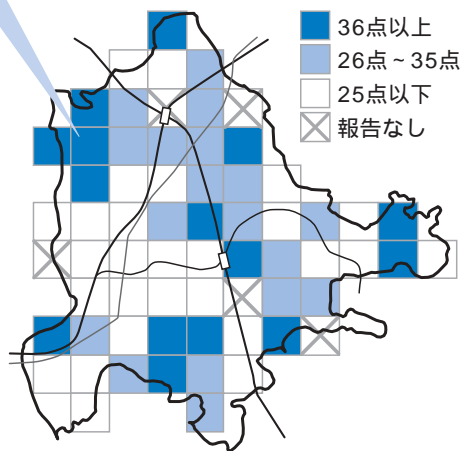

地域環境調査委員・海老原さんのお話

小さいころから生き物が好きで、中学から自分が見た野鳥を写真に残すようになりました。そして、小さいころから遊んでいた場所には、まだいろいろな生き物があるので、そのことを皆さんに知ってもらいたいと思っていたときに、広報に地域環境調査員募集の記事を見つけて応募しました。

調査している場所も、今住んでいる場所も、昔に比べ、空き地や田んぼが少なくなっています。だから、見なくなった野鳥もいますが、新しく見られるようになった野鳥もいます。ツバメなど、昆虫を食べる野鳥は少なくなり、カワセミやカモメなど魚を食べる野鳥は多くなったような気がします。

推薦した散歩コースは、観察しながらゆっくり歩いて、30分くらいです。お勤めの時期は、5月と9月。渡り鳥が中継地点として使うため、珍しい鳥を見るチャンスです。夏は子育ての時期で、カルガモなどおなじみの野鳥が親子でいるのを見ることができます。冬は、渡り鳥が越冬に飛来するため、観察できる野鳥の数がぐっと増えます。

皆さんも、早足で通り過ぎてしまういつもの場所で、少し立ち止まって周りを見てはいかがでしょうか。足元の水路や、電信柱の上などをジッと見てみると、気がつかなかった自然が見えてくるかもしれません。

地域環境調査員・海老原智康さんがお薦めする、旭町周辺の散歩道

地区別調査結果(図1)

点数と環境度(表2)

50点~36点	人が健康的な生活を営むのにふさわしいといえます。庭にえさ台を置けば、1年を通じて20種類以上の野鳥がくるでしょう。このまま大切にしたい環境です。
35点~26点	自然破壊の兆しが見えますが、まだ回復力があります。都市郊外の住宅地で、庭には年間10種類以上の野鳥が見られます。もっと樹木を植えたり、皆で協力してよりよい環境に。
25点~11点	ところどころに緑が残っている、大都市に近いベッドタウンとしての住宅地あたりです。もっともっと緑を増やせば、上のランクに届きます。
10点~6点	かなりにぎやかな市街地です。日中は交通が激しく、騒音もあります。緑は、人工的な庭や造成によるものが多いと思われる。もう少し緑豊かな公園などがほしいものです。
5点以下	交通量や騒音が激しく、人はいつも大きな精神的な緊張を強いられる地域です。公害など、人をむしばむ悪い環境といえるでしょう。もっと緑が必要な地域です。

観察された主な野鳥種名・地区数(表1)

種名	観察された地区数	種名	観察された地区数
カイツブリ	8	コゲラ	29
カワウ	22	ヒバリ	24
ゴイサギ	11	ツバメ	57
コサギ	22	ハクセキレイ	56
オオタカ	11	ウグイス	38
キジ	10	オオヨシキリ	11
オオバン	12	ヤマガラ	8
シラコバト	5	シジュウカラ	51
キジバト	58	メジロ	53
ドバト	49	スズメ	60
アオバズク	2	オナガ	51
カワセミ	18	ハシブトガラス	59