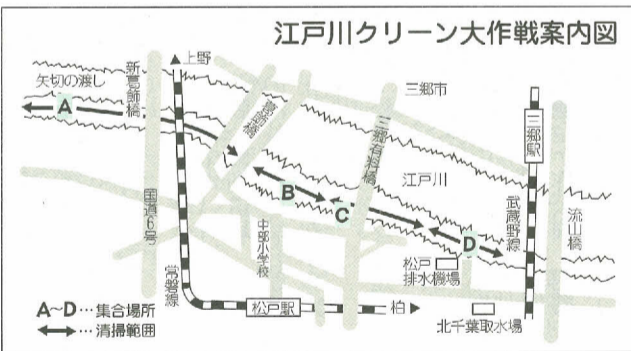

6月1日(日)〔雨天の場合は中止〕午前中の1時間程度

※町会・自治会によっては、日時が異なる場合がありますので、確認してから参加してください。

町会・自治会内の公園・道路などの公共スペースや家の周辺

クリーンデーの回収では、ごみは三つに分別してください

家庭からのごみは出さないでください

新型肺炎

SARS

● 三十八度以上の急な発熱
● 咳、息切れ、呼吸困難感などの呼吸器症状
なお、医療機関外来における

5月19日(月)～25日(日)は 春季行政相談強調週間です

～国や特殊法人への要望等は 行政相談委員へ～

行政相談委員として、下記の人たちが総務省から委嘱されています。

市では定例の行政相談を、毎月第2・4月曜日午後1時から3時まで、市役所本館2階の相談コーナーで行っています。

国や特殊法人に対しての苦情や要望がありましたら、お気軽にご相談ください。相談に関する秘密は厳守され、費用は無料です。(敬称略)

氏名	住所	電話番号
林 克忠	二ツ木87	341-0801
和田康男	松戸新田18の4	362-7853
渡来進太郎	高塚新田49の1	392-6234
瀧田泰子	上本郷3730	362-2683
佐藤昌雅	金ヶ作343	387-1842
柴田洋子	中金杉3の244	341-2777

園市民相談課 ☎366-7319

市民農園の空き区画状況

(松戸市市民農園連絡協議会)

市民農園	区画面積	年間使用料(1区画当たり)	空き区画状況
スタカ市民農園 農園主…駿高敏之 所在地…六実1の61 ☎387-6611	15㎡	8,000円	15区画程度
かわい市民農園 農園主…川井裕朗 所在地…六実1の15の2 ☎387-4346	15㎡	9,000円	10区画程度
たかはし市民農園 農園主…高橋 功 所在地…六実1の54の6 ☎387-7037	15㎡	9,000円	20区画程度
きうち市民農園 農園主…木内誠一郎 所在地…金ヶ作290の3 ☎387-6568	15㎡	9,000円	5区画程度
かわかみ市民農園 農園主…川上 宏 所在地…和名ヶ谷695 ☎391-0647	15㎡	9,000円	30区画程度

園電話で各農園主へ

園みどりと花の課 ☎366-7378

園松戸保健所 ☎361-2121、健康福祉本部企画管理室 ☎366-7350、保健福祉課 ☎366-7484

園 http://www.precihbjp.hokke.jp/matsudo/sippe/spe/sarshin.html

感染防止のため、受診の際にはマスクを着用するなどし、事前に医療機関と十分連絡をとってください。

完全な治療方法がない現在、予防策として、手洗い・うがいの励行をお勧めします。

最新の情報は、ホームページをご覧ください。