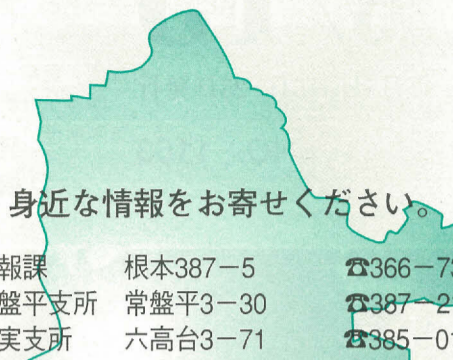

地域ニュース

身近な情報をお寄せください。

広報課	根本387-5	☎366-7320
常盤平支所	常盤平3-30	☎387-2131
六実支所	六高台3-71	☎385-0113
小金支所	小金2 (ピコテ)	☎341-5101
小金原支所	小金原6-6-2	☎344-4151
馬橋支所	馬橋2515-1	☎345-2131
新松戸支所	新松戸3-27	☎343-5111
矢切支所	三矢小台3-10-5	☎362-3181
東部支所	高塚新田363-4	☎392-3061

本庁発

松戸郵便局で

宇宙飛行士の角野さんが 一日郵便局長に

郵政記念日にちなんで4月21日、松戸市出身の宇宙飛行士、角野直子さんが松戸郵便局で、「一日郵便局長」を務めました。

郵政記念日の式典に出席し、郵便局職員に訓示と「宇宙の夢」と題して講話を行った後、窓口ロビーで、訪れた人たちに笑顔で花の小鉢をプレゼントしました。

また、郵便局内での仕事を終えた後は、母校の相模台小学校や市