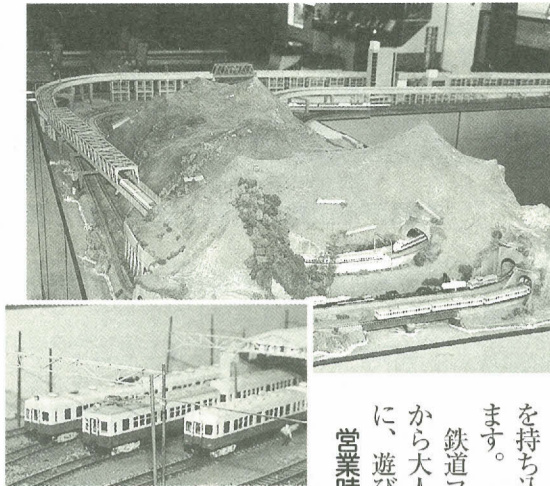

館日水曜日 費用入館無料(貸し出し車両H0ゲージ(二路線)は十分二百五十円、Nゲージ(六路線)は十分二百円)
園新京成鉄道模型館 ☎361-8521

春季総台文化祭

	日時	内容
展示	5/24(土)・25(日)午前9時～午後5時(25日は午後4時まで)	書道・盆栽
	5/29(木)～6/1(日)午前9時～午後5時(6/1は午後4時まで)	油絵・水彩画・ペン習字・版画・墨彩画・かな書道
	5/31(土)、6/1(日)午前9時～午後5時(6/1は午後4時まで)	華道
催し物	5/25(日)午前10時～午後5時	芸能発表会
	6/1(日)午前10時～午後3時	茶道(お煎茶・お抹茶)
	6/1(日)午前9時30分～午後7時	囲碁大会
	6/1(日)午後6時～9時	社交ダンスの夕べ
	6/8(日)午後1時～4時	日舞発表会

会場総台市民センター 費用無料(囲碁大会のみ1,500円(弁当代を含む))
園総台文化団体連絡協議会・日野 ☎361-0664