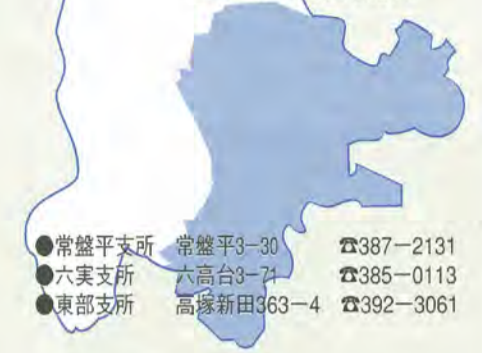

常盤平・六実・東部支所版

- ●常盤平支所 常盤平3-30 ☎387-2131
- ●六実支所 六高台3-71 ☎385-0113
- ●東部支所 高塚新田363-4 ☎392-3061

※身近な情報をお寄せください。

駅にさわやかな音楽 聖徳大附属中・高校生らによるミニ・コンサート

催し物

- ●**松戸国際高校「松耀祭」**
  9月15日(祝)午前9時30分～午後2時30分 会場松戸国際高校 内容生徒による制作発表、PTAバザー(午前11時～午後1時、有機野菜・手芸品等)
  ※車での来場はできません。 園松戸国際高校・鈴木☎386・0563
- ●**車椅子社交ダンス養成講座**
  9月3日～10月8日の毎週火曜日(全六回)午後7時～9時 会場ふれあい22(健康福祉会館) 内容NPO法人車椅子社交ダンス普及会の教

会員募集

※都合により会場等は変更になることがあります。
●ときわ平少年少女合唱団
毎週土曜日午後3時～6時

本によるダンスステップを障害者と健常者が一緒に学ぶ費用七千円(練習用ビデオ、テキスト代を含む) 園電話で八木☎385・3712

●**秀作映画「怒りの葡萄」**
名作フィルムを通じて、世界の国や歴史を学ぼう。 8月18日(日)午後1時30分から 会場森のホール21大会議室 費用無料 園津田☎346・0307

●**健康フラサークル**
毎週水曜日午前11時～午後3時 会場門前町会会館(八坂神社内、新京成八柱駅下車徒歩三分) 内容基礎の他モダン、古典、楽器等も楽しみます 費用月三千円(入会金千円) ※初心者、経験者歓迎 園黒澤☎384・3219

●**癒しの気功サークル**
毎週金曜日午後7時～8時30分 会場五香市民センター 費用月二千元(入会金なし) 園小淵☎389・7515

●**会場常盤平市民センター 対象幼児から高校生まで 費用月三千円(入会金なし) ※見学随時 園加藤☎384・6079**