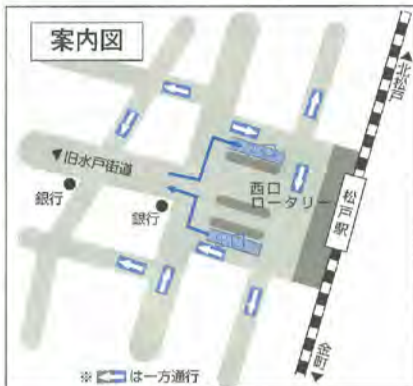

利用料金

区分	駐車時間	料金
普通駐車	午前8時30分～午後10時	最初の1時間まで310円
		以後30分ごとに150円
夜間駐車	午後9時～翌日午前9時	1回 1,230円

※松戸駅西口地下駐車場の地下1階管理事務室で、回数駐車券を3,000円(150円券22枚綴り、10%割引)で販売しています。

市街化区域・市街化調整区域変更素案の縦覧と公聴会

市街化区域及び市街化調整区域に関する都市計画は、無秩序な市街化を防止し、公共施設及び公共投資の効率化、良好な生活環境の整備等を計画的に進めることを目的に定めています。千葉県では、昭和45年の当初決定以来四回目の見直しです。今回の変更は、整備、開発又は保全の方針の一部変更、及び市街化区域の縁辺部で市街化調整区域との境界を整理するものです。このほか新たな市街化区域への編入等はありません。

【素案の縦覧】
8月1日(火)～15日(火)(土・日曜日を除く)の午前8時30分～午後5時(県都市政策課は午前9時～午後5時) 会場市都市計画課・県都市政策課
公聴会
9月9日(土)午前10時から 会場市役所本館二階大会議室 公述人の資格市内在住の人(法人を含む) 公述の申出の方法公述を希望する人は、公述申出書に意見の要旨を添えて、市都市計画課に直接または郵送で提出してください。なお、公述申出書は、市都市計画課にあります。公述申出書の提出期間8月1日(火)～15日(火)(郵送の場合8月15日(火)消印有効) 公述人の選定公述申出書が多数の場合は、抽選により公述人を選定します。公述人の公開抽選8月21日(月)午前10時から 県議会議場第一会議室 公聴会の傍聴傍聴を希望される人は、公聴会当日、直接会場にお越しください(先着順) ※公聴会当日の問い合わせは、市都市計画課へ ※公述申出がない場合は中止となります。 市都市計画課 ☎366-7372、 県都市政策課 ☎366-2333

緑推進委員会の委員十五人を委嘱しました
市内の緑の保全および緑化の推進について、調査審議をお願いし、提言をしていただく、松戸市緑推進委員会が設置されました。委員には、学識経験者四人、関係団体の代表者五人、公募による市民六人が選出され、市長から委嘱状が手渡されました。任期は平成12年7月1日から二年間です。学識経験者：田代順孝(都市)、渡辺幸三郎(歴史)、杉森文夫(自然)、賀来佳子(造園) 関係団体の代表者：由中銀行(商業)、上原雅二(工業)、高橋一郎(農業)、吉野真一郎(林業)、松戸栄(建設) 市民：市岡慎次、伊藤博、稲葉八朗、関美智子、高橋千恵子、田島由子 (敬称略)

こちら 消費生活センター NO.3

相談事例・第2回 街角でアンケート 実は…

相談専用 ☎365-6565 (月～金曜日、午前9時～午後4時)

アンケート お願いします

お願ひします

アンケートを求められ、話をしているうちに美顔器と化粧品の契約をしてしまいました。解約できませんか

すぐ終わるならいいわよ

アンケートと云って商品の販売であることを告げなかったことを指摘し、交渉しました。

後日、販売店より「商品の返送が確認できれば既払い金放棄で解約する」と連絡があり、合意解約となりました。

センター対応
相談者に、販売店に対して内容証明郵便に解約の意思を書いて送付するよう助言。販売店には、クーリングオフはできないと主張したこと、アンケートと言った商品の販売であることを告げなかったことを指摘し、交渉しました。

後日、販売店より「商品の返送が確認できれば既払い金放棄で解約する」と連絡があり、合意解約となりました。

アドバイス
駅前などで「アンケートに答えて欲しい」「モデルになりませんか」と声を掛けて、喫茶店や事務所などに連れて行くのは、高額な化粧品や絵画などを販売するのが目的で、声を掛けられても断ること、ついて行かないことが大切です。また、このようなケースで契約してしまった場合、契約日より八日間以内であれば、クーリングオフ制度により無条件で解約できます。詳しくは、センターにご相談ください。

今回は、マルチ商法・マルチマがいがい商法の事例を掲載します。