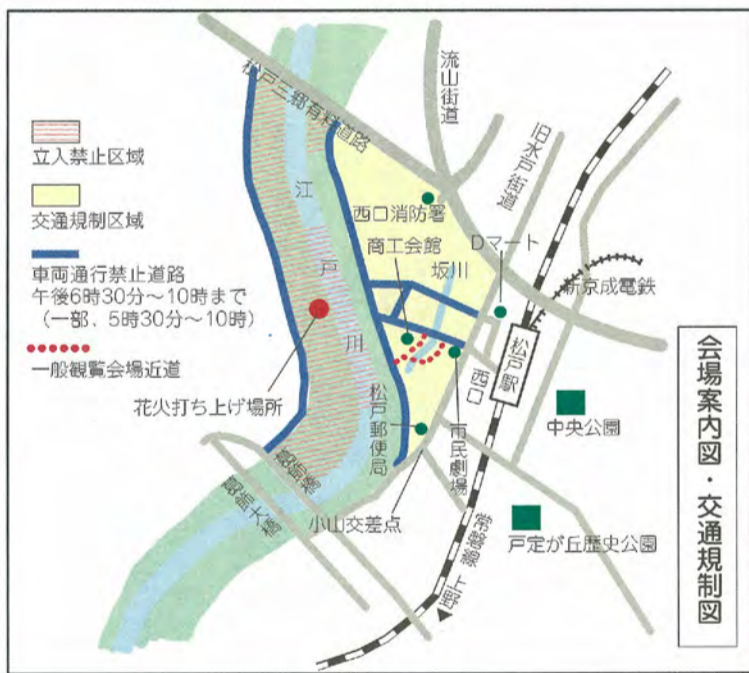

松戸花火大会 イン 2000

8/5 (土)

午後7時30分～9時

8月5日(土)に夏の風物詩、花火大会を開催します(雨天・荒天の場合は、8月12日(土)に順延)。

当日は、皆さんからご協賛いただいた打ち上げ花火やスターメインなど、夜空を彩る花火を打ち上げます。

◎松戸花火大会実行委員会事務局(商工観光課内) ☎366-7327、☎0180-99-4430(テレホンサービス)

みんなであげる 夢花火

- かなりの人出が予想されますので、けがや迷子にご注意ください(小さなお子さんには名札を付けるなどの工夫をし、迷子にならないよう十分ご注意ください)。
- ごみは必ず各自でお持ち帰りください。
- 当日は、会場周辺の交通規制が行われます。
- 駐車場はありませんので、車の来場はご遠慮ください。

人口と世帯

7月1日現在

人口	466,179人	[+ 103]	〔は前月比〕
男	235,567人	[+ 20]	
女	230,612人	[+ 83]	
世帯	182,772世帯	[+ 122]	

主な内容

- 乳幼児健康支援サービス事業
ひまわり保育園オープン②
- 松戸駅西口地下駐車場 ③
- 川に親しむ親子の集い ④
- 図書館とキャラバンのおはなしまつり⑤
- 情報チャンネル ⑥⑦

防犯ブザーを無料でお貸しします