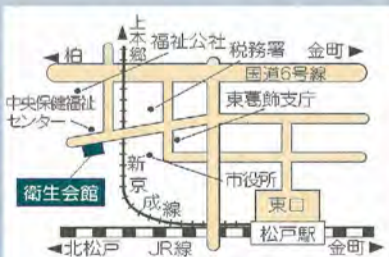

見に行こう 聴いてみよう =文化施設だより=

松戸市の市外局番は047です

市民会館

☎368-1237

Table with columns: 期日, 内容(☆は有料), 開演時間, 問い合わせ先. Includes events like '夏のチャリティ歌謡公演' and '松戸市民吹奏楽団ファミリーコンサート'.

市民劇場

☎368-0070

Table with columns: 期日, 内容, 開演時間, 問い合わせ先. Includes events like '伊藤楽器ピアノ発表会' and '小さな夏の音楽会'.

森のホール21

☎384-5050

Table with columns: 期日, 内容(☆は有料), 開演時間, 問い合わせ先. Includes events like '広瀬和子バレエ研究所発表会' and 'ファミリーのための名曲コンサート'.

文化ホールギャラリー

☎367-7810

Table with columns: 期間, 内容, 問い合わせ先. Includes exhibitions like '松戸市小中学校児童生徒作品展' and '松戸美術連絡協議会合同展'.

松戸駅市民ギャラリー

市社会教育課 ☎366-7462

Table with columns: 期間, 内容, 問い合わせ先. Includes exhibitions like 'Roki's Cutting Art Show' and '松戸川柳会作品展'.

戸定歴史館

☎362-2050

Exhibition information for '1867年パリ万国博写真展' with a photo of the exhibition and contact details.

21世紀の森と広場パークセンター

☎345-8900

Table with columns: 期間, 内容. Includes exhibitions like '松戸瓢箪(ひょうたん)村瓢箪作品展' and '昆虫ウォッチング'.

博物館

☎384-8181

Table with columns: 期間, 内容. Includes exhibitions like 'ハイビジョン映像「天と地の饗宴〜アリゾナ・砂漠の雷」' and '江戸時代旅装束の試着体験'.

救急医療体制

健康保険証をお忘れなく

◆テレホン案内サービス
◆夜間急病診療所
◆休日土曜日夜間歯科診療所

○お気軽にご相談ください 8月の相談あんない ○ ※相談はすべて無料です。開庁日の相談はありません。

Large table listing consultation services (相談名), dates (期日), times (時間), and locations (会場). Includes categories like '市政一般', '法律相談', '人権相談', '心配ごと相談', etc.