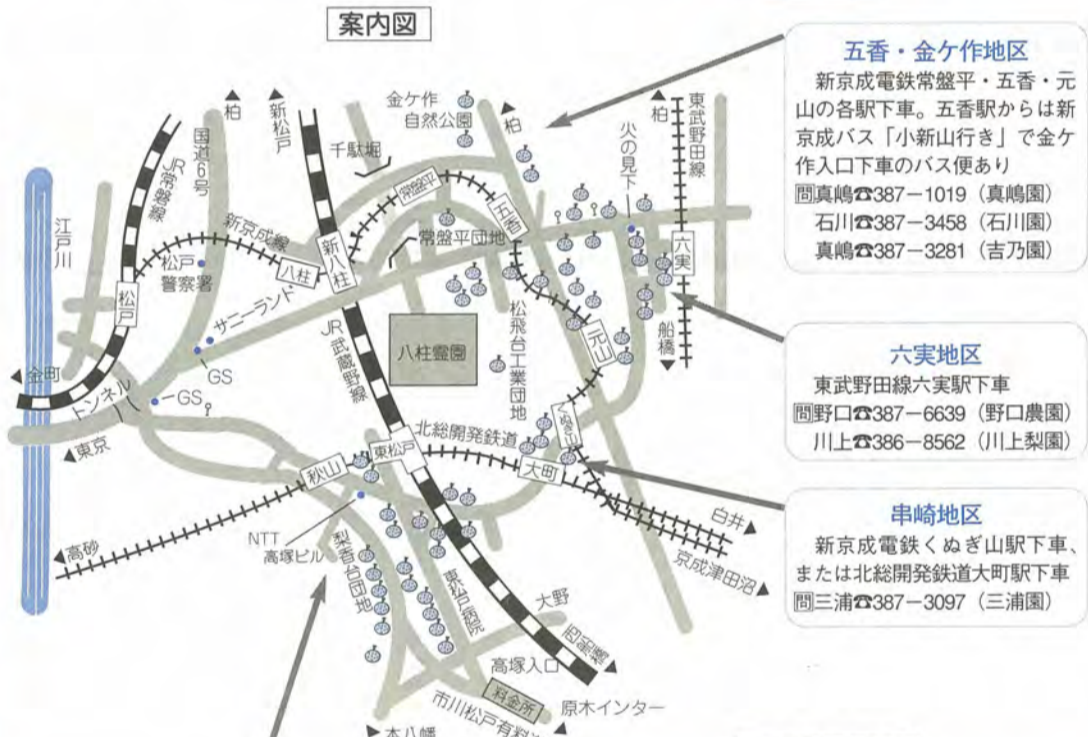

五香・金ヶ作地区

新京成電鉄常盤平・五香・元山の各駅下車。五香駅からは新京成バス「小新山行き」で金ヶ作入口下車のバス便あり
問真嶋 ☎387-1019 (真嶋園)
石川 ☎387-3458 (石川園)
真嶋 ☎387-3281 (吉乃園)

六実地区

東武野田線六実駅下車
問野口 ☎387-6639 (野口農園)
川上 ☎386-8562 (川上梨園)

串崎地区

新京成電鉄くぬぎ山駅下車、または北総開発鉄道大町駅下車
問三浦 ☎387-3097 (三浦園)

高塚地区

松戸駅西口から京成バス「市立東松戸病院行き」で、東部スポーツパーク前から終点までの各停留所下車、または「梨香台団地行き」で終点下車。JR武蔵野線・北総開発鉄道東松戸駅または秋山駅下車
問石橋 ☎392-9134 (高代園)、岡田 ☎392-6480 (隆園)
石橋 ☎392-4724 (高紋園)、渡来 ☎392-6471 (治園)

梨の品種と価格

品種	幸水	多摩	豊水	菊水	新星	世紀	新高	新興
時期	8月中旬		8月下旬から9月下旬			9月下旬から10月中旬		
標準価格 (↑kg)	550円 (もぎとりの場合は600円になります)							

(時期は気象条件により多少前後することがあります)