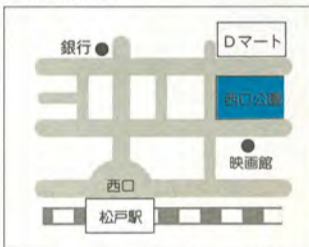

夏休み親子平和映画鑑賞会
8月29日(金)午後2時～4時
会場市民劇場 内容小学校低学年・中学年向け平和映画 定員当日先着三百人(事前の申し込みは不要) 費用無料

平和パネル展・平和ポスター展
文化ホール
7月22日(火)～8月3日(日)(7月28日(月)は休館)、午前10時～午後6時
内容ヒロシマ・ナガサキ原爆写真ポスター、ユニセフの活動パネル、市内小学生が描いた平和ポスター、私たちの戦争と平和パネル
費用無料
前後所一階連通路
8月4日(月)～15日(金) 内容ヒロシマ・ナガサキ原爆写真ポスター、私たちの戦争と平和パネル
費用無料

夏の風物詩 スズムシを配布

7月23日(水)午前10時～11時
30分(雨天決行) 会場西口公園・小金原公園 持ち物虫かご(ビニール袋不可) 費用無料
※一人当たりオス、メス各二匹を先着順に配布します。
園(まつど)と水辺の緑化基金 ☎345-9846番

会場案内図

今年も涼しげな鳴き声を

平成9年度 自衛官等募集

募集種目	資格	受付期間
2等陸・海・空士	男子 18歳以上27歳未満	※常時 ※8/1(金)～9/12(金)
曹候補士	18歳以上 27歳未満男女	
一般曹候補学生	18歳以上 24歳未満男女	※8/1(金)～9/9(火)
航空学生	高卒(見込) 21歳未満男女	9/16(火)～ 10/14(火)
看護学生	高卒(見込) 22歳未満女子	9/16(火)～ 10/14(火)
防衛大学校学生	高卒(見込) 21歳未満男女	推薦9/5(金)～ 9/10(水) 一般9/16(火)～ 10/14(火)
防衛医科大学校学生	高卒(見込) 21歳未満男女	9/16(火)～10/14(火)
自衛隊生徒	中卒(見込) 17歳未満男子	※11/4(火)～ 10年1/4(日)

※平成10年3月新規高等・中学校卒業予定者の受け付けおよび試験期については、上表にかかわらず文部・労働両省から示された期日以降実施します(詳細はお問い合わせを)。
園自衛隊松戸募集案内所 ☎389-6540番(新京成八柱駅前・JR新八柱駅前)、市役所総務部総務課

家賃補助付賃貸住宅の入居者募集

団地名グレースレジデンス
所在地松戸市河原塚111の1
交通 新京成線八柱駅・JR武蔵野線新八柱駅から徒歩約18分、または北総線東松戸駅から徒歩約16分
構造 鉄筋コンクリート造3階建て
間取り3LDK
家賃当初入居者負担額68,800円より

団地名ヴァンドーム松戸
所在地松戸市松戸新田303の1
交通 JR常磐線馬橋駅から徒歩約7分
構造 鉄筋コンクリート造3階建て
間取り2LDK、3LDK
家賃当初入居者負担額67,200円より

団地名大新ビルズ
所在地松戸市馬橋2735の1
交通 JR常磐線馬橋駅から徒歩約7分
構造 鉄筋コンクリート造7階建て
間取り2LDK、3LDK
家賃当初入居者負担額67,200円より

※全戸駐車場あり(有料)、即入居可。詳細についてはお問い合わせを。
園県住宅供給公社総合案内所 ☎043-227-5673番