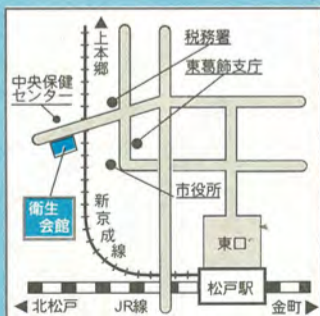

期日	内容	会場	開演時間	料金
7/12(土)	松竹大歌舞伎 「正札附根元草摺」「身替座禅」「彦山権現誓助剣」中村吉右衛門ほか出演	大ホール	午後1時	S席 売り切れ A席 4,000円 B席 3,000円 学生 2,000円
7/18(金)	森の名人会「納涼寄席」 柳家小さん、立川志らく、柳家花緑	小ホール	午後6時30分	全指定席3,500円
8/30(土)	劇団影ぼうし公演 太陽のこどもたち～魔法の太鼓～	大ホール	午後2時	全指定席2,000円
9/20(土)	マランド楽団～タンゴの調べ～	大ホール	午後4時	S席 5,000円 A席 4,000円 B席 3,000円
10/11(土)	国際交流コンサート フィンランド・クオピオ市立管弦楽団シベリウス/カレリア組曲ほか	大ホール	午後4時	全指定席3,500円 学生 2,000円
10/24(金)	地人会公演 「越前竹人形」 作：水上勉 主演：有馬稲子	大ホール	午後6時	全指定席3,000円 学生 2,000円
10/26(日)	シリーズ「森のリサイタル」① 漆原朝子バイオリンリサイタル	小ホール	午後2時	各回とも 全指定席3,200円 学生 2,000円 3回セット券 全指定席9,000円 学生 5,000円
11/30(日)	シリーズ「森のリサイタル」② 須川展也サクソフォンリサイタル	小ホール		
1/25(日)	シリーズ「森のリサイタル」③ 園田高弘ピアノリサイタル	大ホール		

※会場はいずれも森のホール21です。

救急医療体制

健康保険証を忘れずに

- ◆テレホン案内サービス
……………☎366-0010番
平日・午後5時～翌日午前9時
休日と土曜・午前9時～翌日午前9時
- ◆夜間急病診療所…☎368-3756番
衛生会館内・毎日午後8時～11時
- ◆休日土曜日夜間歯科診療所
……………☎365-3430番
衛生会館内・午後8時～11時

お気軽にご相談ください 7月の相談あんない