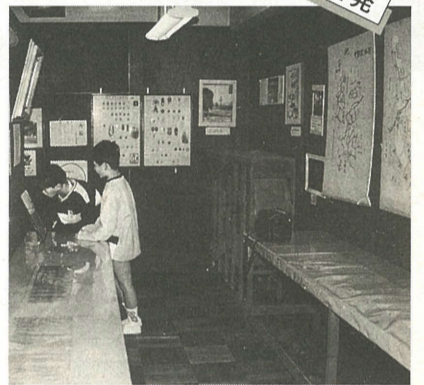

教室の一角に設けられた郷土歴史館は、児童にとって身近な存在です

小金発