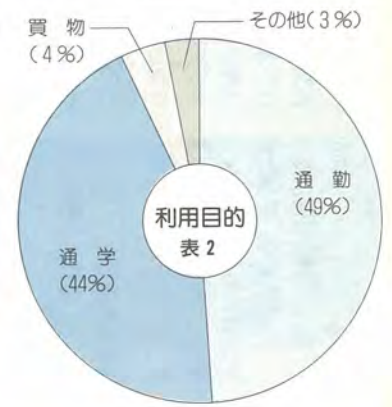

○人口	464,549人	(+671)	( )は前月比
○男	236,302人	(+343)	
○女	228,247人	(+328)	
○世帯	175,160世帯	(+510)	

皆さんと一緒に考えるために 自転車問題対策懇談会を設置

なかなか解決の糸口が見つかからない自転車のさまざまな問題に対処するため、市では「松戸市自転車問題対策懇談会」を設置することになりました。市民の皆さんや鉄道・警察などの関係機関の方々に参加していただき、よりよい解決方法を一緒に見つけていきたいと考えています。

わが物顔で歩道を占領し、点字ブロックの上にはみだりに出た自転車。駅周辺の無秩序な自転車の止め方に、迷惑している人も少なくないと思われまふ。市では、これまでに市内十

八の駅の周辺に五十六カ所の自転車駐車を整備してきました。また、放置自転車防止指導員を配置したり、禁止区域内に放置された自転車を撤去、保管するなど、多額の費用を支出しています。

表2 自転車の利用目的

また、市では自転車を利用している人たちの声も聴くため、5月に市内の四駅(十四駐車場)でアンケート調査を行ない、三千八百五人から回答をいただきました。その結果、九〇%以上の人が通勤や通学に駅の近くの自転車駐車場を利用しており、八七%の人が自宅から駅まで徒歩で十五分以上かかるといっています。皆さんの参加をお待ちしています。

市民の皆さんの中でも意見が分かれている自転車問題に対応するため、市では「松戸市自転車問題対策懇談会」を設置し、市民の皆さんや鉄道・警察など関係機関と一緒に、自転車問題の解決に向かって取り組んでいきたいと考えています。

交通安全係

ヘルプ銀輪問題 求む助言者

放置自転車をなくし、駅周辺の道路をきれいにする対策等をお話していただくため、「松戸市自転車問題対策懇談会」の委員を募集します。

この懇談会は、関係機関および団体等から選出するほか、広く市民の皆さんにもご参加いただき、自転車駐車場の適正管理などの問題を一緒に考えていただくものです。

自転車問題に関心がある人は、ご意見を1,200字以内にまとめてお寄せください。

募集人数…6人以内

任期…懇談会の答申が終了するまで。

応募資格…20歳以上の市民

応募期限…平成7年8月5日(日)

記載事項…「自転車の利用に関する意見」の文章(1,200字以内)に住所、氏名、年齢、性別、職業を明記のうえ応募してください。

※提出された原稿は、お返ししません。

応募先

〒271 松戸市根本387-5松戸市役所市民部安全課(☎66・7341番)へ

主な内容

- ●世界平和都市宣言10周年 松戸市平和コンサート……………2
- ●7月23日(日)は参議院議員 通常選挙の投票日……………3
- ●夏休み、さあチャレンジ しよう……………4・5
- ●情報チャンネル……………6・7
- ●街の話題……………8

わたしの夢

堀越 健太郎くん (新松戸西小学校2年)

ぼくは、しんかんせんのうてんしゅさんになりたいなあとおもっています。お父さんはJRの乗りようをなおしています。ぼくも、お父さんのようになりたいです。でもうてんしゅさんのほうもいいなあとおもいました。お父さんもけがをしないでがんばってください。ぼくもゆめにむかってがんばります。