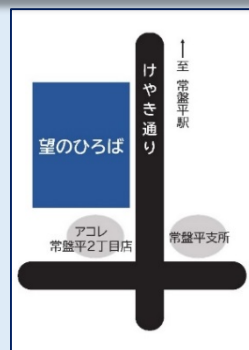

主催 TOKIWADAIRA YOUTH !
(株)ミライノラボ

共催 独立行政法人都市再生機構

後援 松戸市 協力 千葉大学

【お問い合わせ】

株式会社ミライノラボ

✉ sdgs@mirainolab.co.jp

ハメールにてお問い合わせください。

※TOKIWADAIRA YOUTH ! は常盤平団地エリアでつながるZ世代コミュニティです。

※当イベントは「松戸市大学等連携SDGs推進事業費補助金」を活用したイベントです。