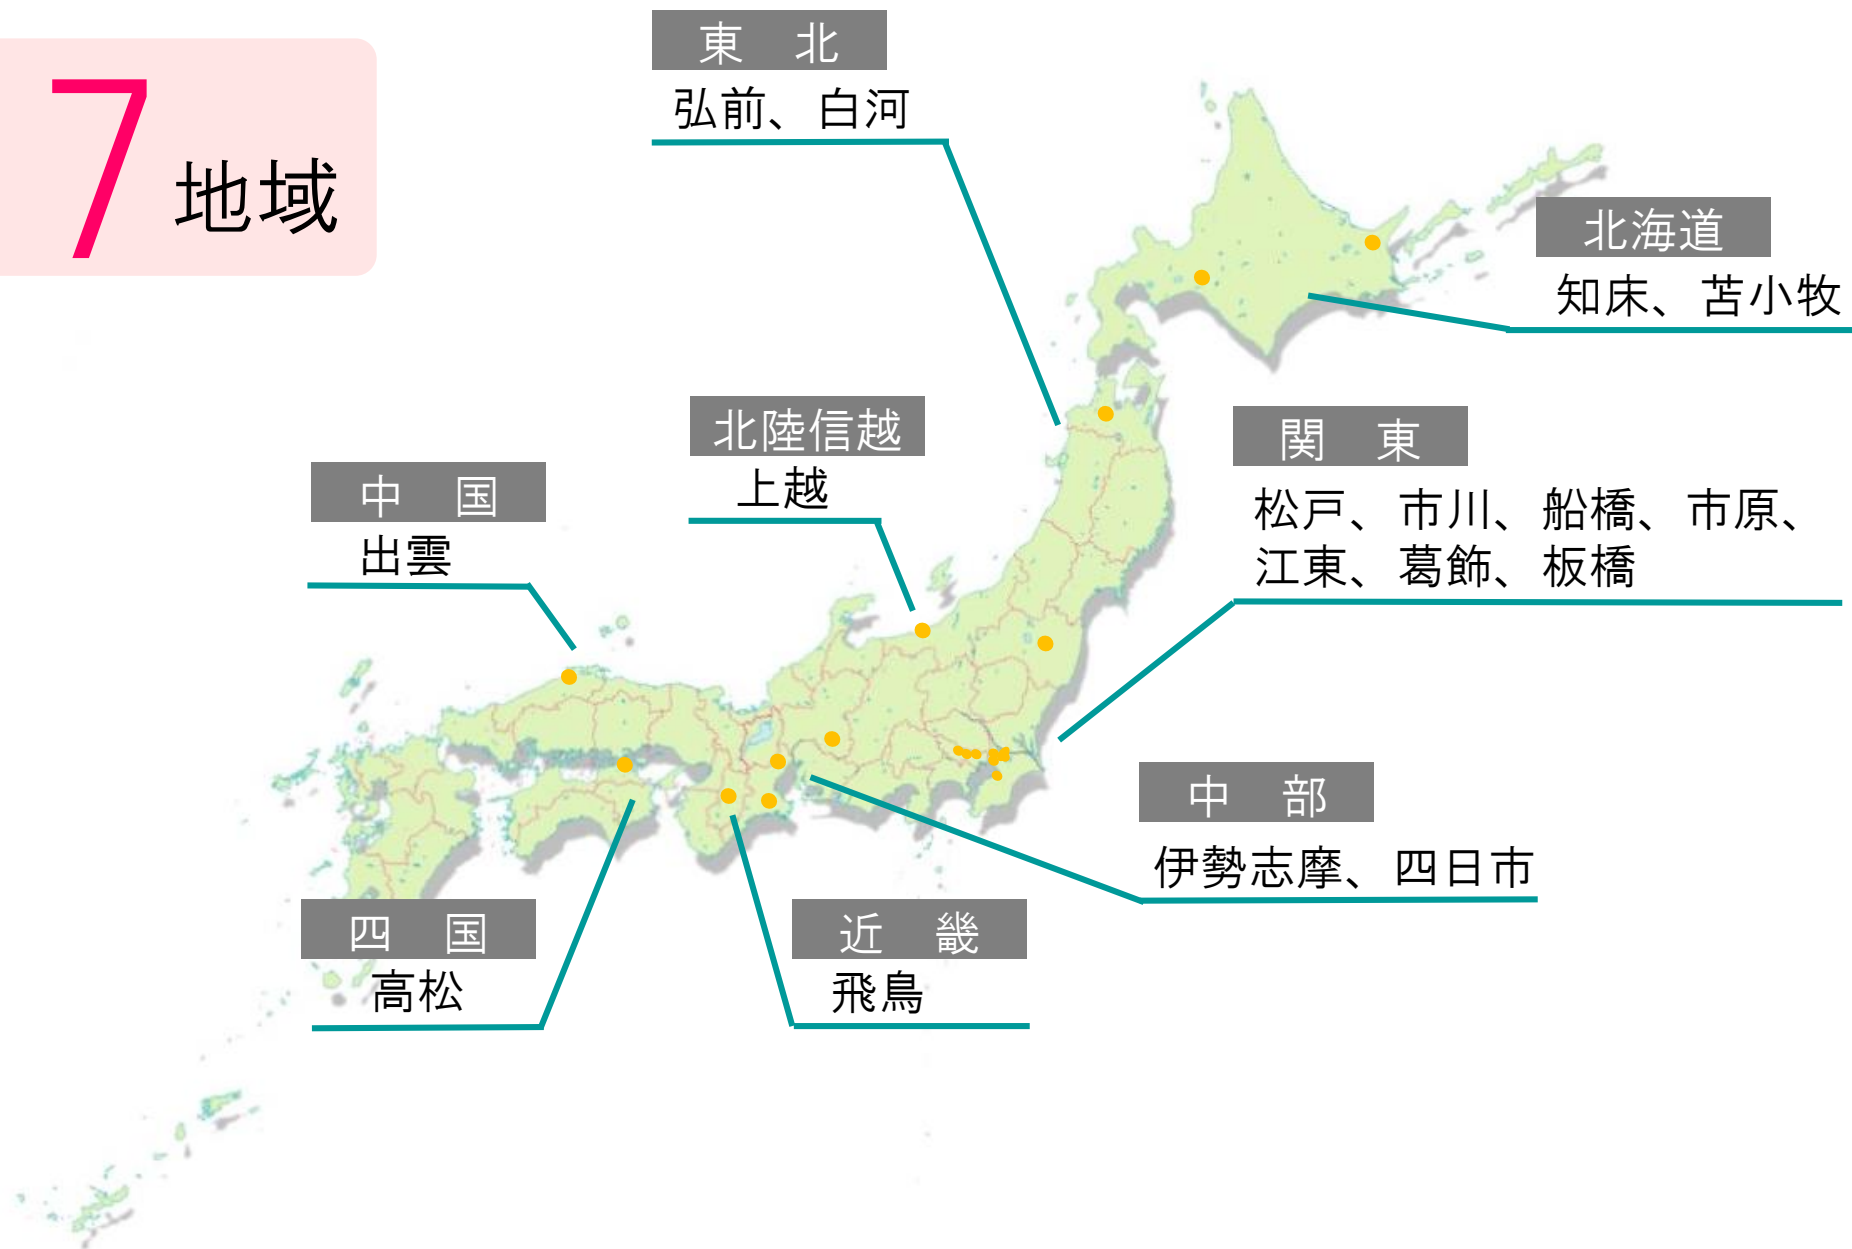

<吹き行く魅力>

四日市（三重県四日市市）

<輝く四日市>

近畿

飛鳥（奈良県橿原市等）

<朱雀>

中国

出雲（島根県出雲市等）

<八岐大蛇>

四国

高松（香川県高松市）

<高松港から屋島を望む>

# 【地域名表示の追加】（令和2年5月頃交付開始予定）

17 地域

新たな地域名表示による地方版図柄入りナンバープレートの導入地域

運輸局	導入申込予定地域 (ナンバー表示)	対象区域
北海道	知床	斜里郡（斜里町、清里町、小清水町）、野付郡（別海町）、標津郡（中標津町、標津町）、目梨郡（羅臼町）
	苫小牧	苫小牧市
東北	弘前	弘前市、中津軽郡（西目屋村）
	白河	白河市、西白河郡（泉崎村、中島村、西郷村、矢吹町）
関東	松戸	松戸市
	市川	市川市
	船橋	船橋市
	市原	市原市
	江東	江東区
	葛飾	葛飾区
北陸信越	上越	糸魚川市、妙高市、上越市
	伊勢志摩	伊勢市、鳥羽市、志摩市、多気郡（明和町）、度会郡（度会町、玉城町、南伊勢町）
中部	四日市	四日市市
近畿	飛鳥	橿原市、磯城郡（三宅町、田原本町）、高市郡（高取町、明日香村）
中国	出雲	出雲市、仁多郡（奥出雲町）、飯石郡（飯南町）
四国	高松	高松市

## 41 地域