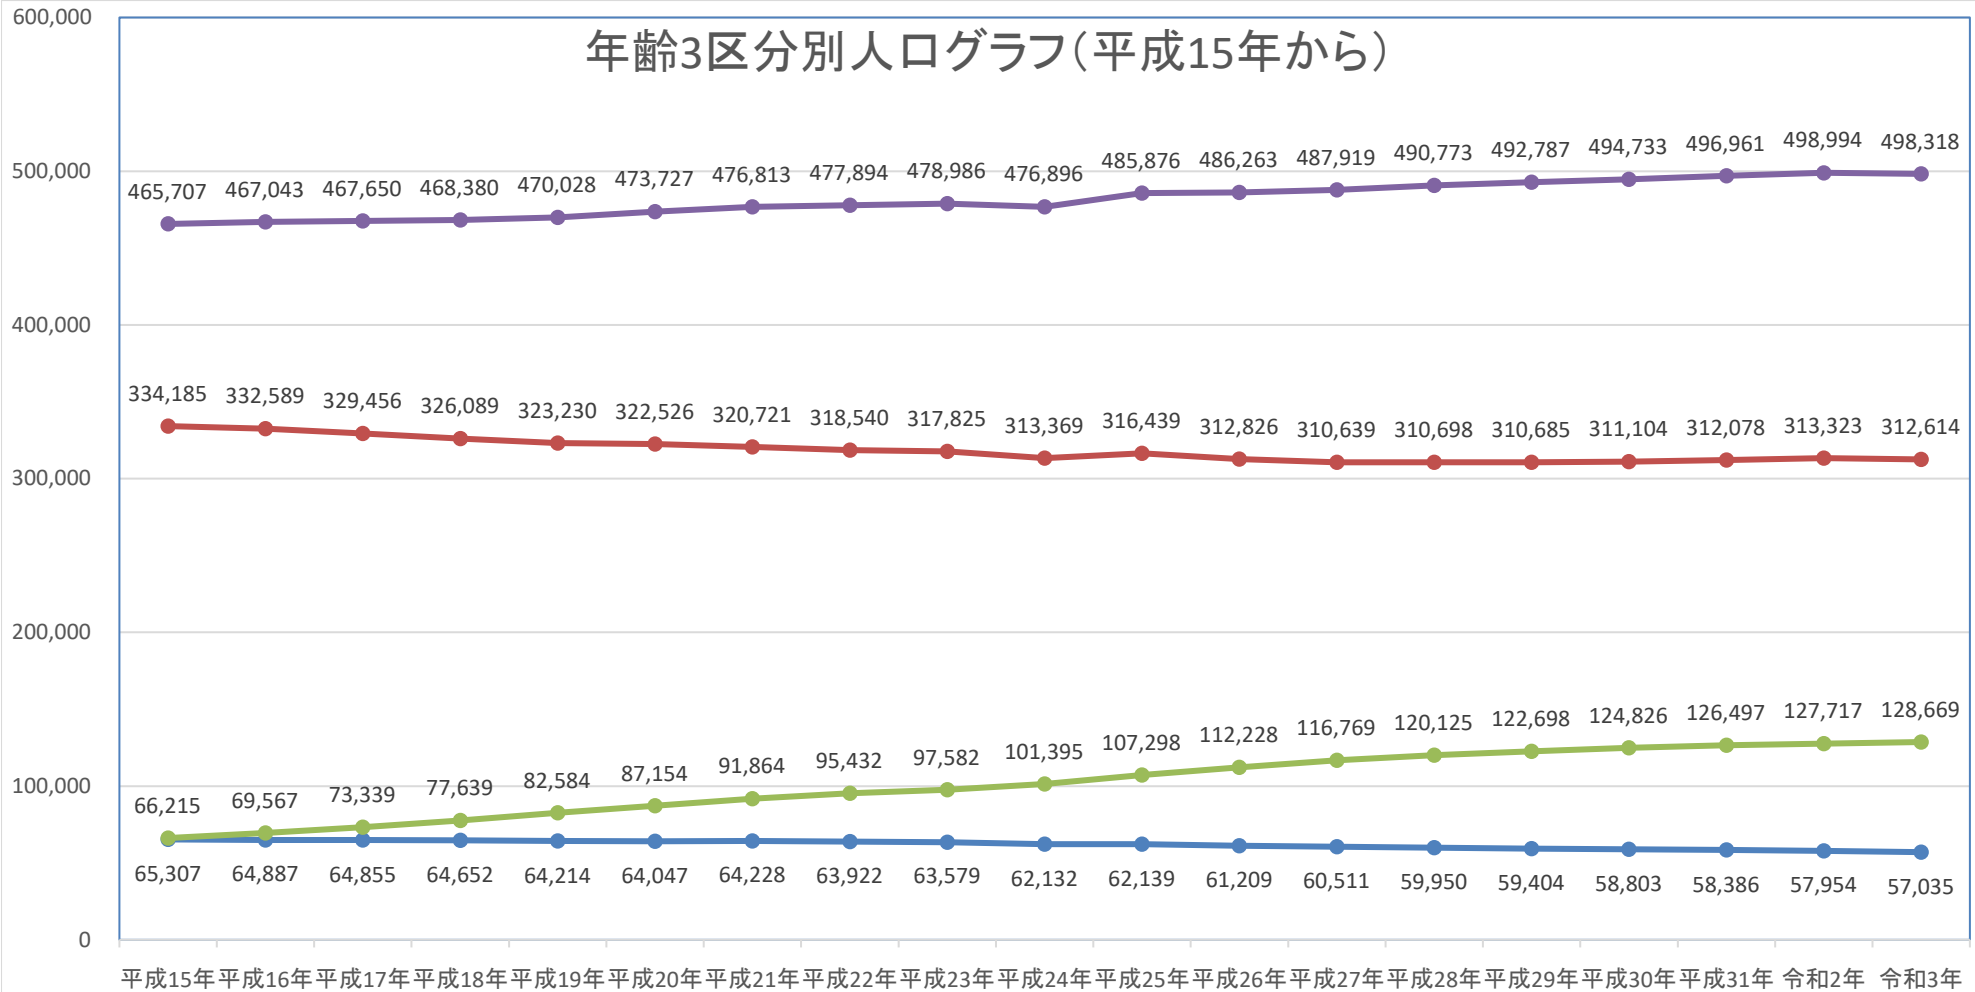

年齢3区分別人口グラフ(平成15年から)

● 0～14歳(人)
 ● 15～64歳(人)
 ● 65歳以上(人)
 ● 合計(人)