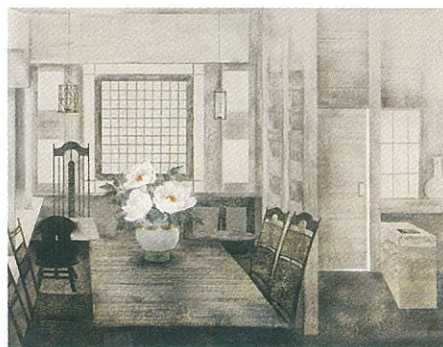

トゥー・ザ・ムーン
2012年 10号F
和紙 岩えのぐ/日本画

柔らかい時間
1994年 50号F 和紙 岩えのぐ/日本画