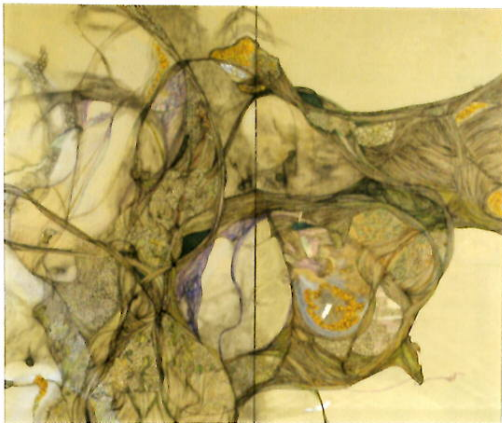

現在、新制作協会協友 女流画家協会委員 松戸美術会会員

グループ展多数

List

1. 想遊.10
2010年(変形60号) アクリル
2. 想遊
2011年(変形60号) アクリル
3. 樹精
2023年(130号) アクリル
4. 樹想園
2022年(200号) アクリル

1. 想遊.10

2. 想遊

3. 樹精

4. 樹想園