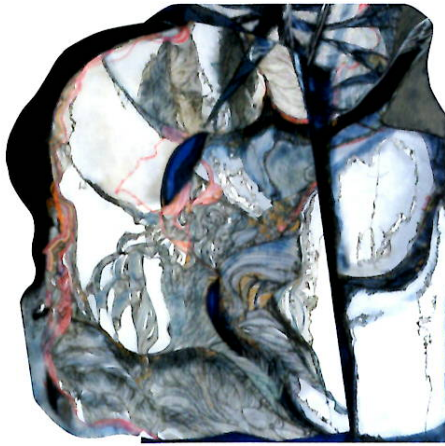

HIRAKAWA KIMIKO

平川 きみ子

自然を愛し、
その美しさ、
素晴らしさの中に
遊び心を含め、
制作しております

Profile

1952年 千葉県松戸生まれ
1979年 女流画家協会 初入選(以後毎年出品)
1987年 新制作展 初入選(以後毎年出品)
2002年 女流画家協会 奨励賞
2006年 女流画家協会 新会員
2008年 女流画家協会 大住閑子賞
2010年 女流画家協会 損保ジャパン美術財団奨励賞
2011年 女流画家協会 神戸女子賞

現在、新制作協会協友 女流画家協会委員 松戸美術会会員

グループ展多数

List

1. 想遊.10
  2010年(変形60号) アクリル
2. 想遊
  2011年(変形60号) アクリル
3. 樹精
  2023年(130号) アクリル
4. 樹想園
  2022年(200号) アクリル

1. 想遊.10