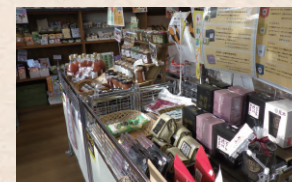

松戸観光案内所

📍 松戸市本町7-3

☎ 047-703-1100

🕒 **営業時間** 午前9時30分～午後5時30分
月曜日と年末年始は休業
(月曜が祝日と重なる場合は営業し、翌日休業)

販売品目 松戸産農産物加工品、松戸・千葉の土産品等

収穫カレンダー

※収穫時期は目安であり、天候などにより前後する可能性があります。

	1月	2月	3月	4月	5月	6月	7月	8月	9月	10月	11月	12月
梨								■				
いちご	■											■
ぶどう								■				
ブルーベリー						■						
レモン	■									■		
いちじく								■