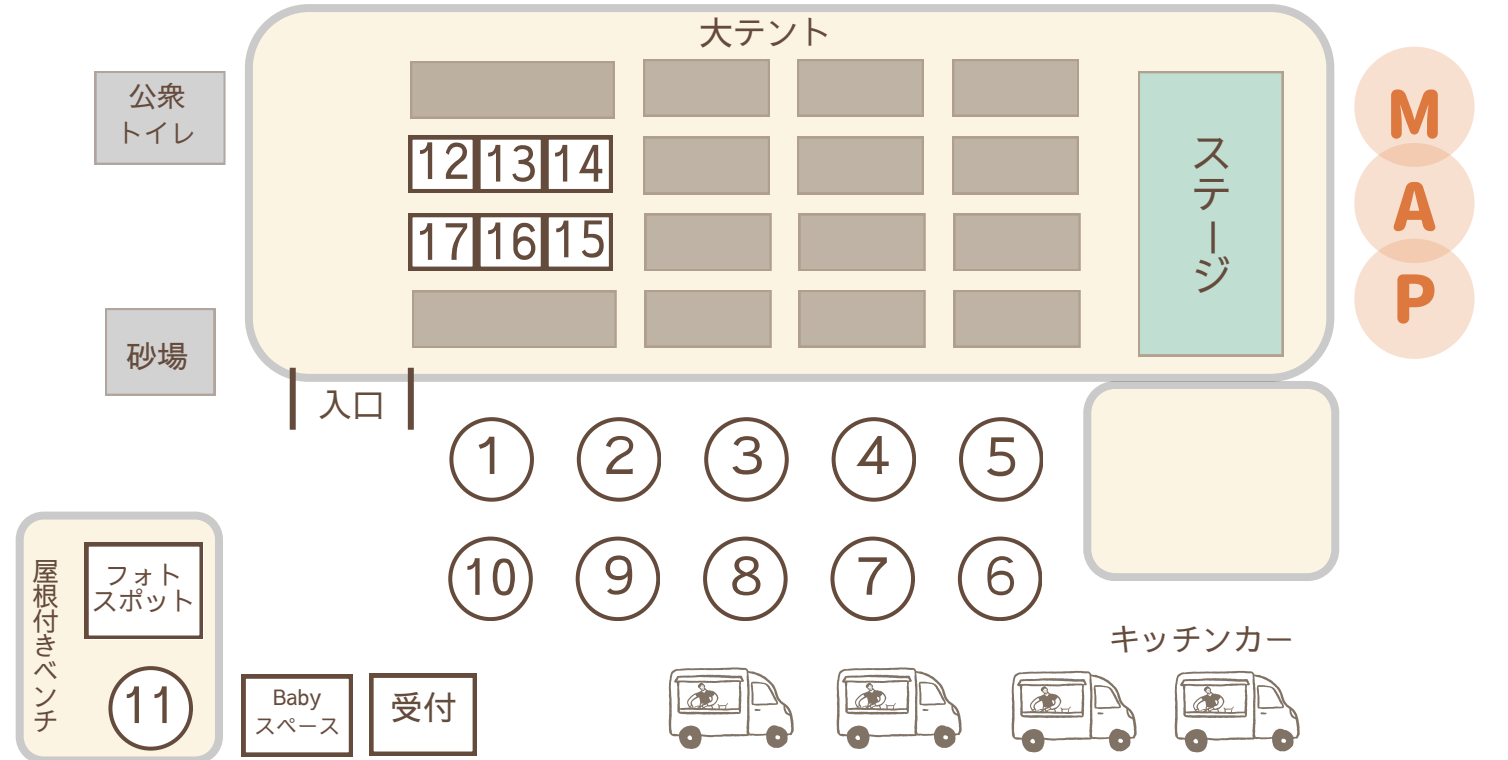

# ブースNo. 出店者一覧

1.ばけごろう  
グッズ販売

2.nailsalon10

3.にゃ〜ぱら堂

4-5.パルシステム

6.Mohala

7.Mille fleur

8.Atelier muku.

17.Marine

フォトブース  
テーマ  
お菓子の  
おうち  
ばんびーに  
hi\_bi\_no

※レイアウトは変更になる可能性があります