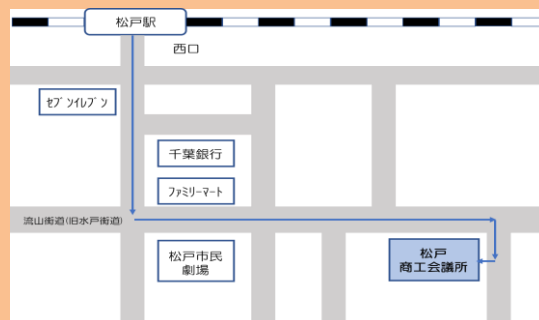

(受付開始 12:30～予定)

対象 **再就職を希望する55歳以上の方**

定員 **50名** (事前予約制・先着順)

会場 **松戸商工会議所 5階大会議室**
松戸市松戸1879-1 (松戸駅から徒歩8分)

第一部

再就職支援セミナー

「自分に合った今時の仕事選び」

【講師】